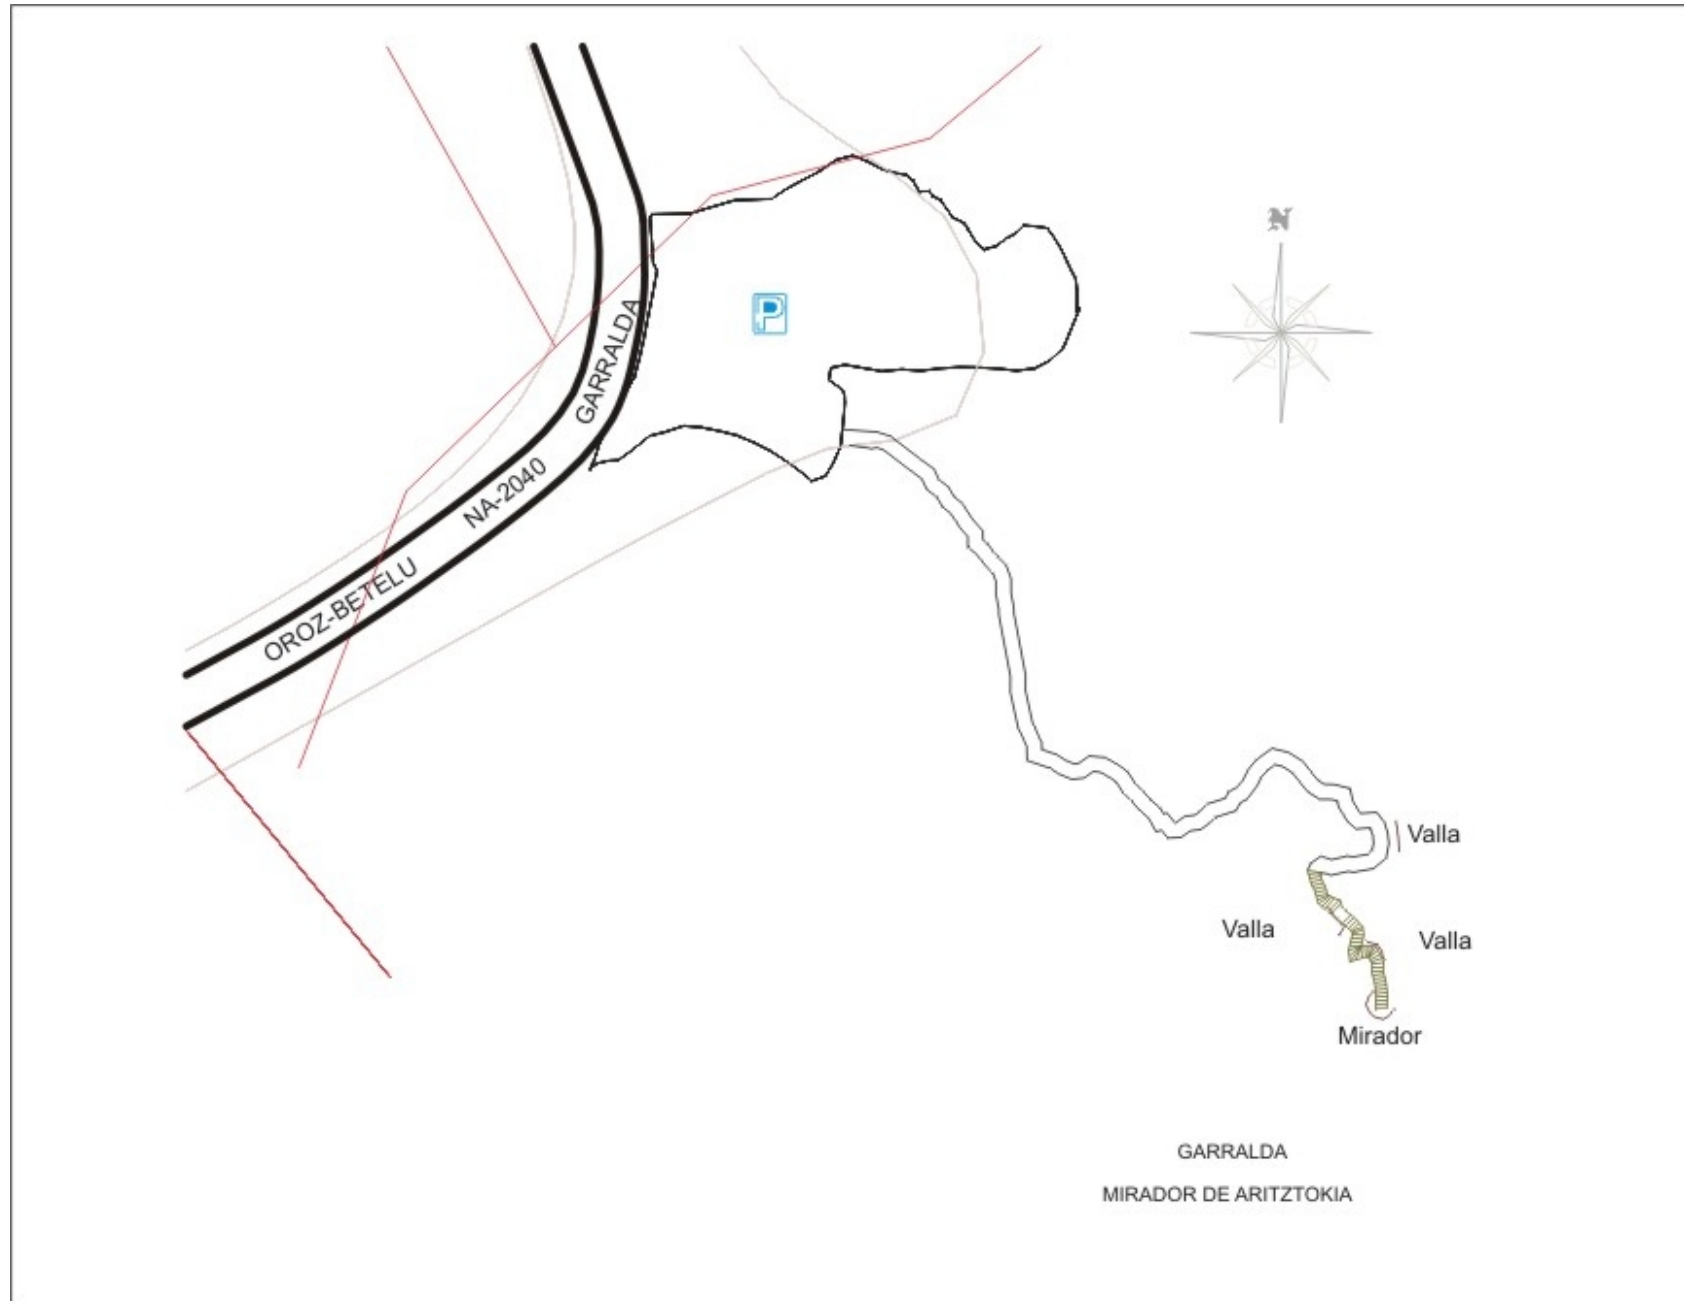

Mirador de Ariztokia

Código 2-206

Carretera NA-2040

PKm: 21,000

Escala 1:1000