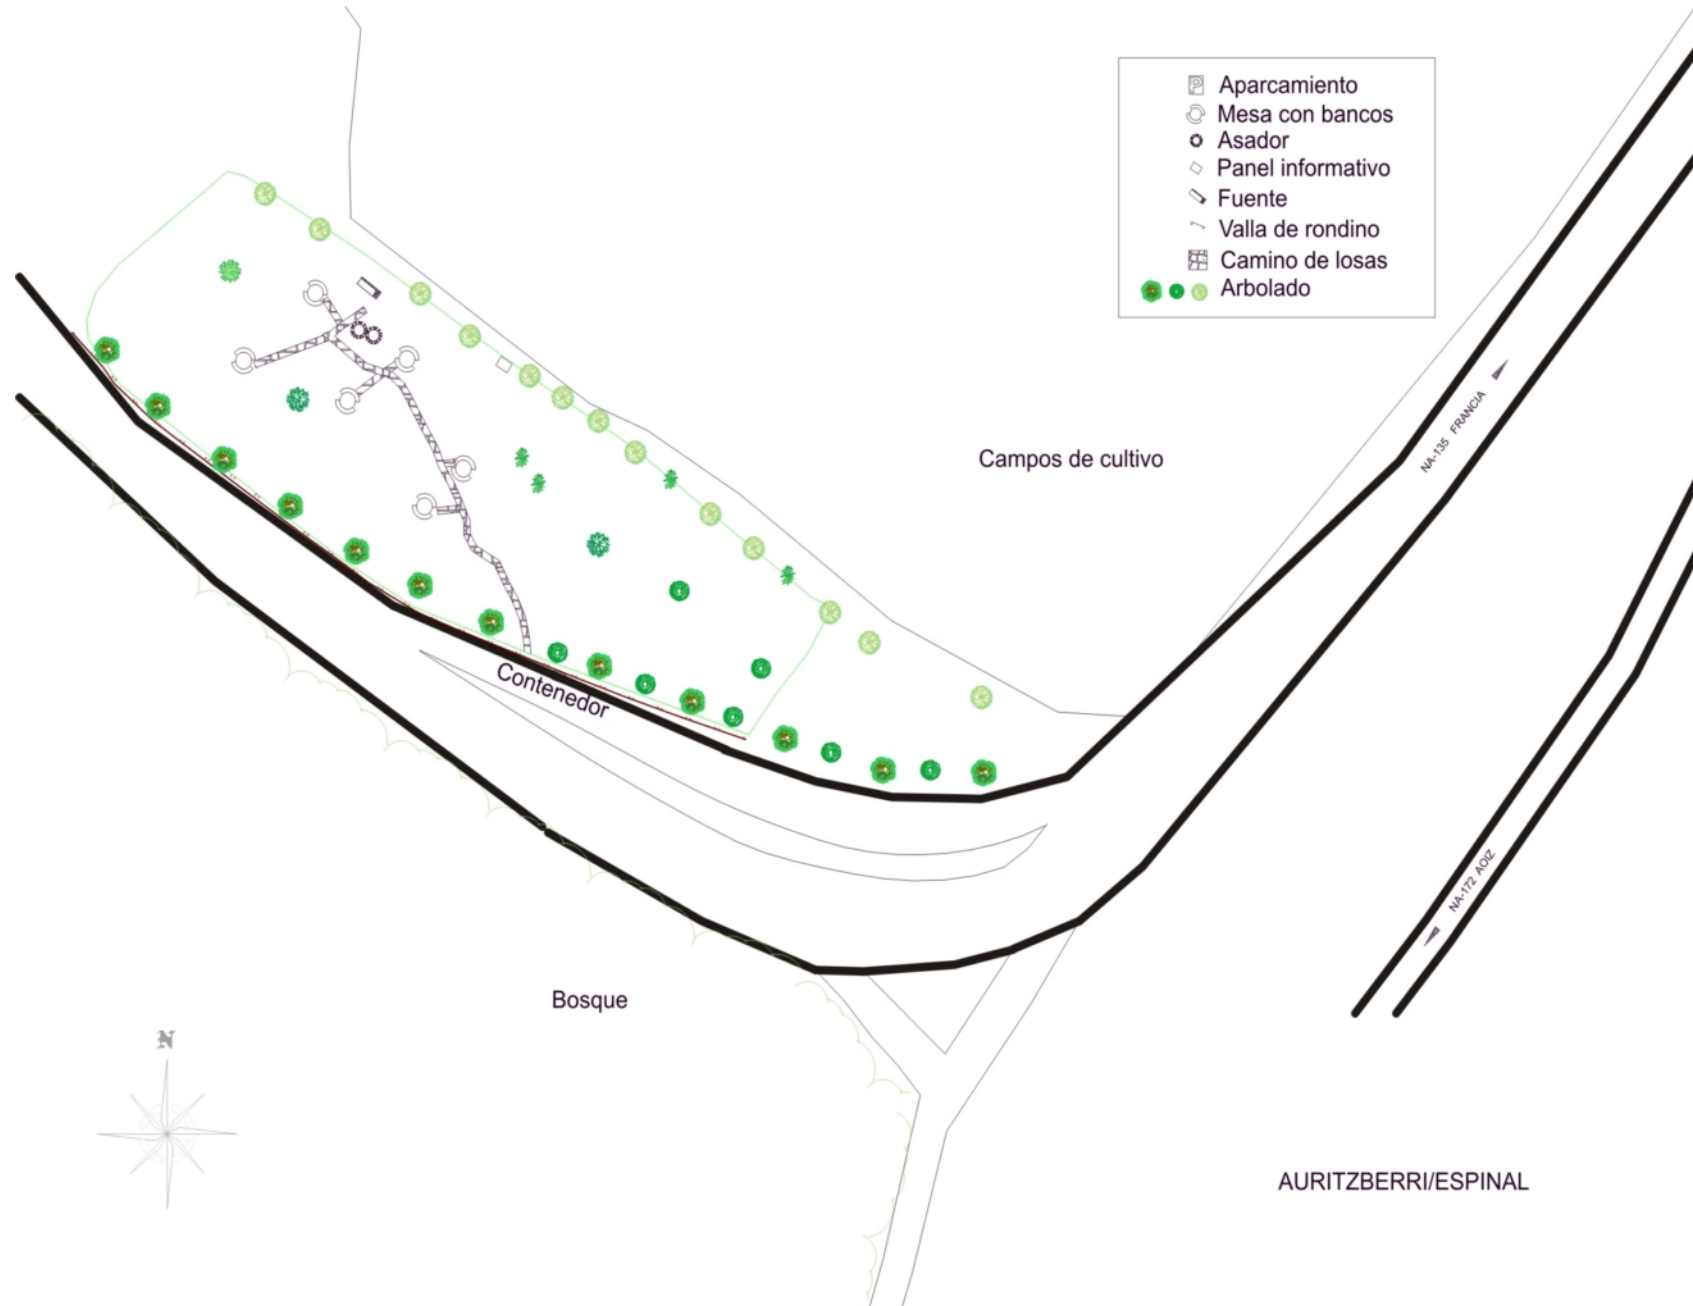

Auritzberri/Espinal

Código 2-101

Carretera N-135

PKm: 42,000

Escala 1:1000