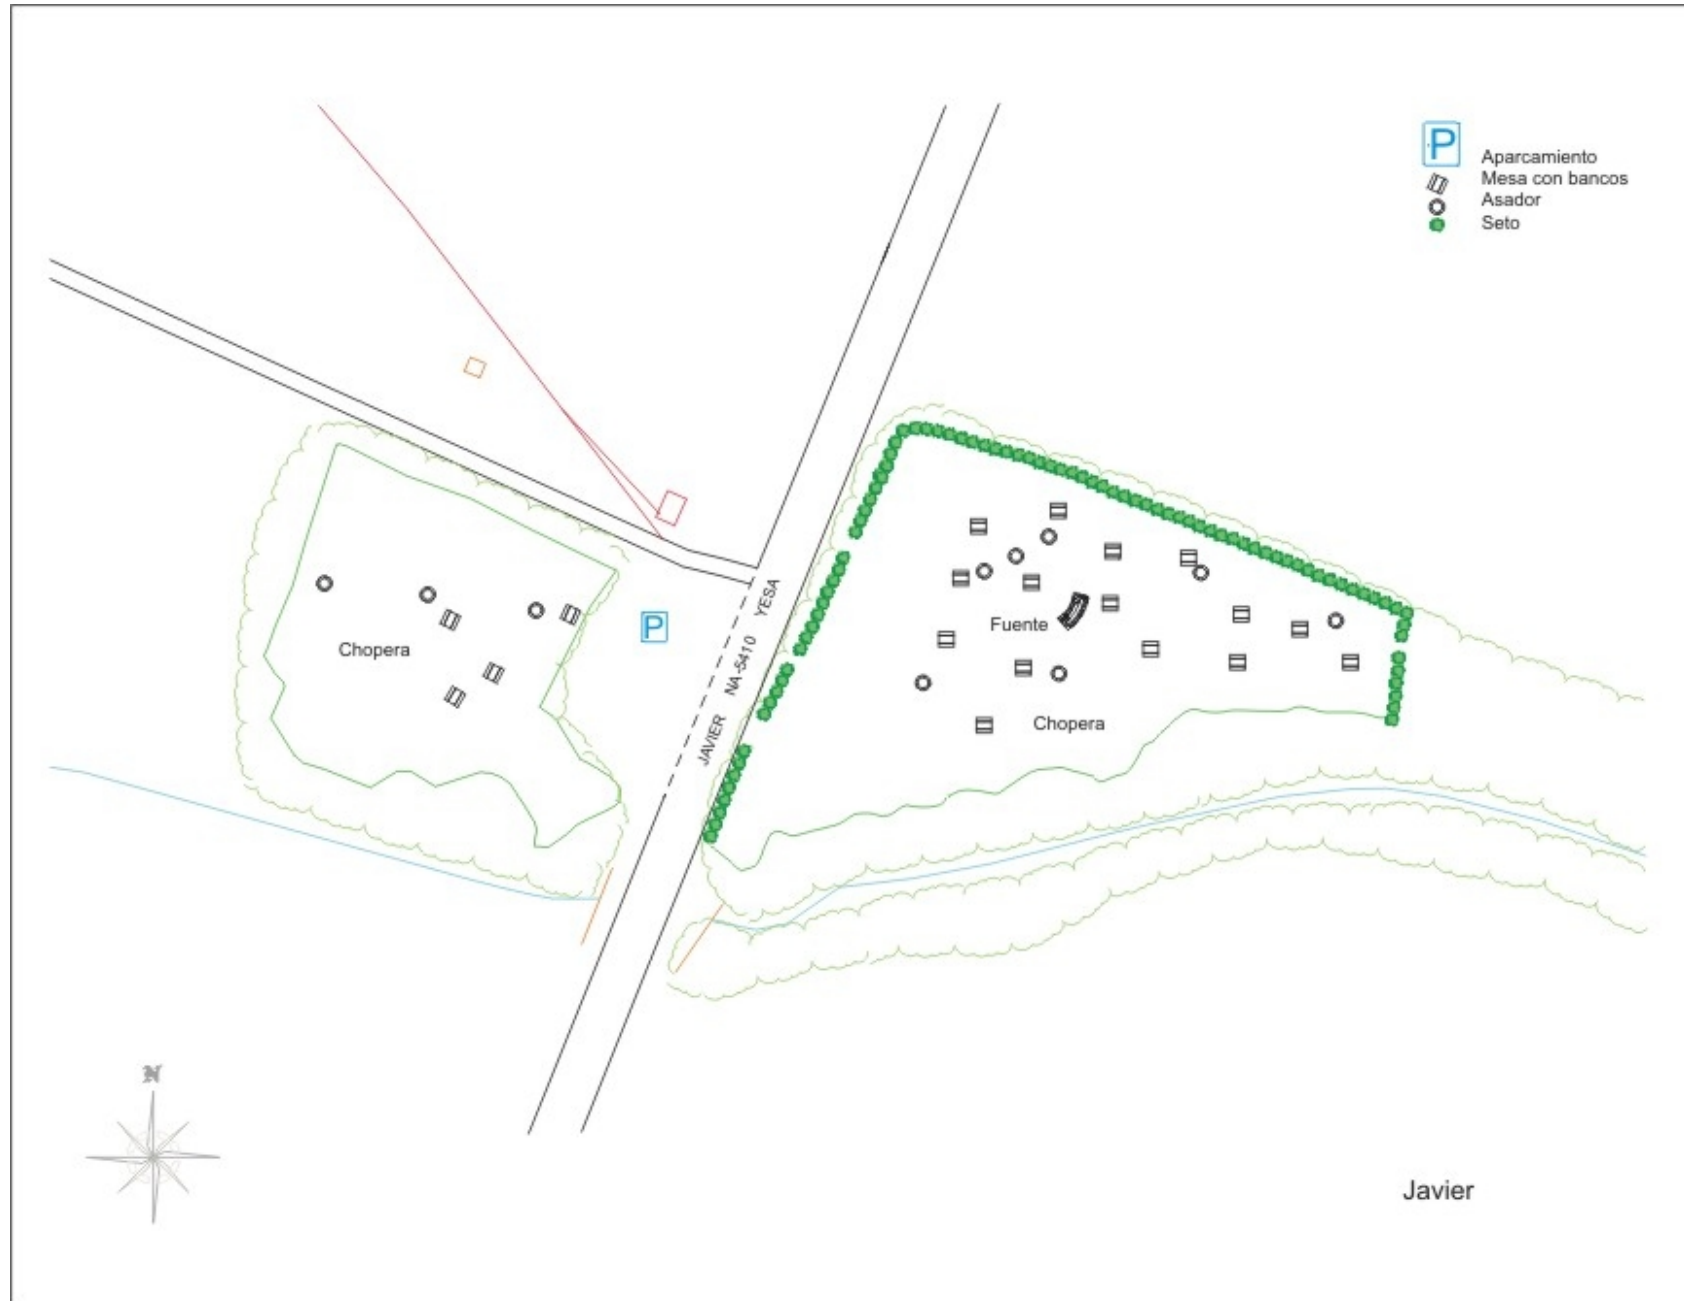

Javier

Código 6-115

Carretera NA-5410

PKm: 8,900

Javier

Escala 1:1000