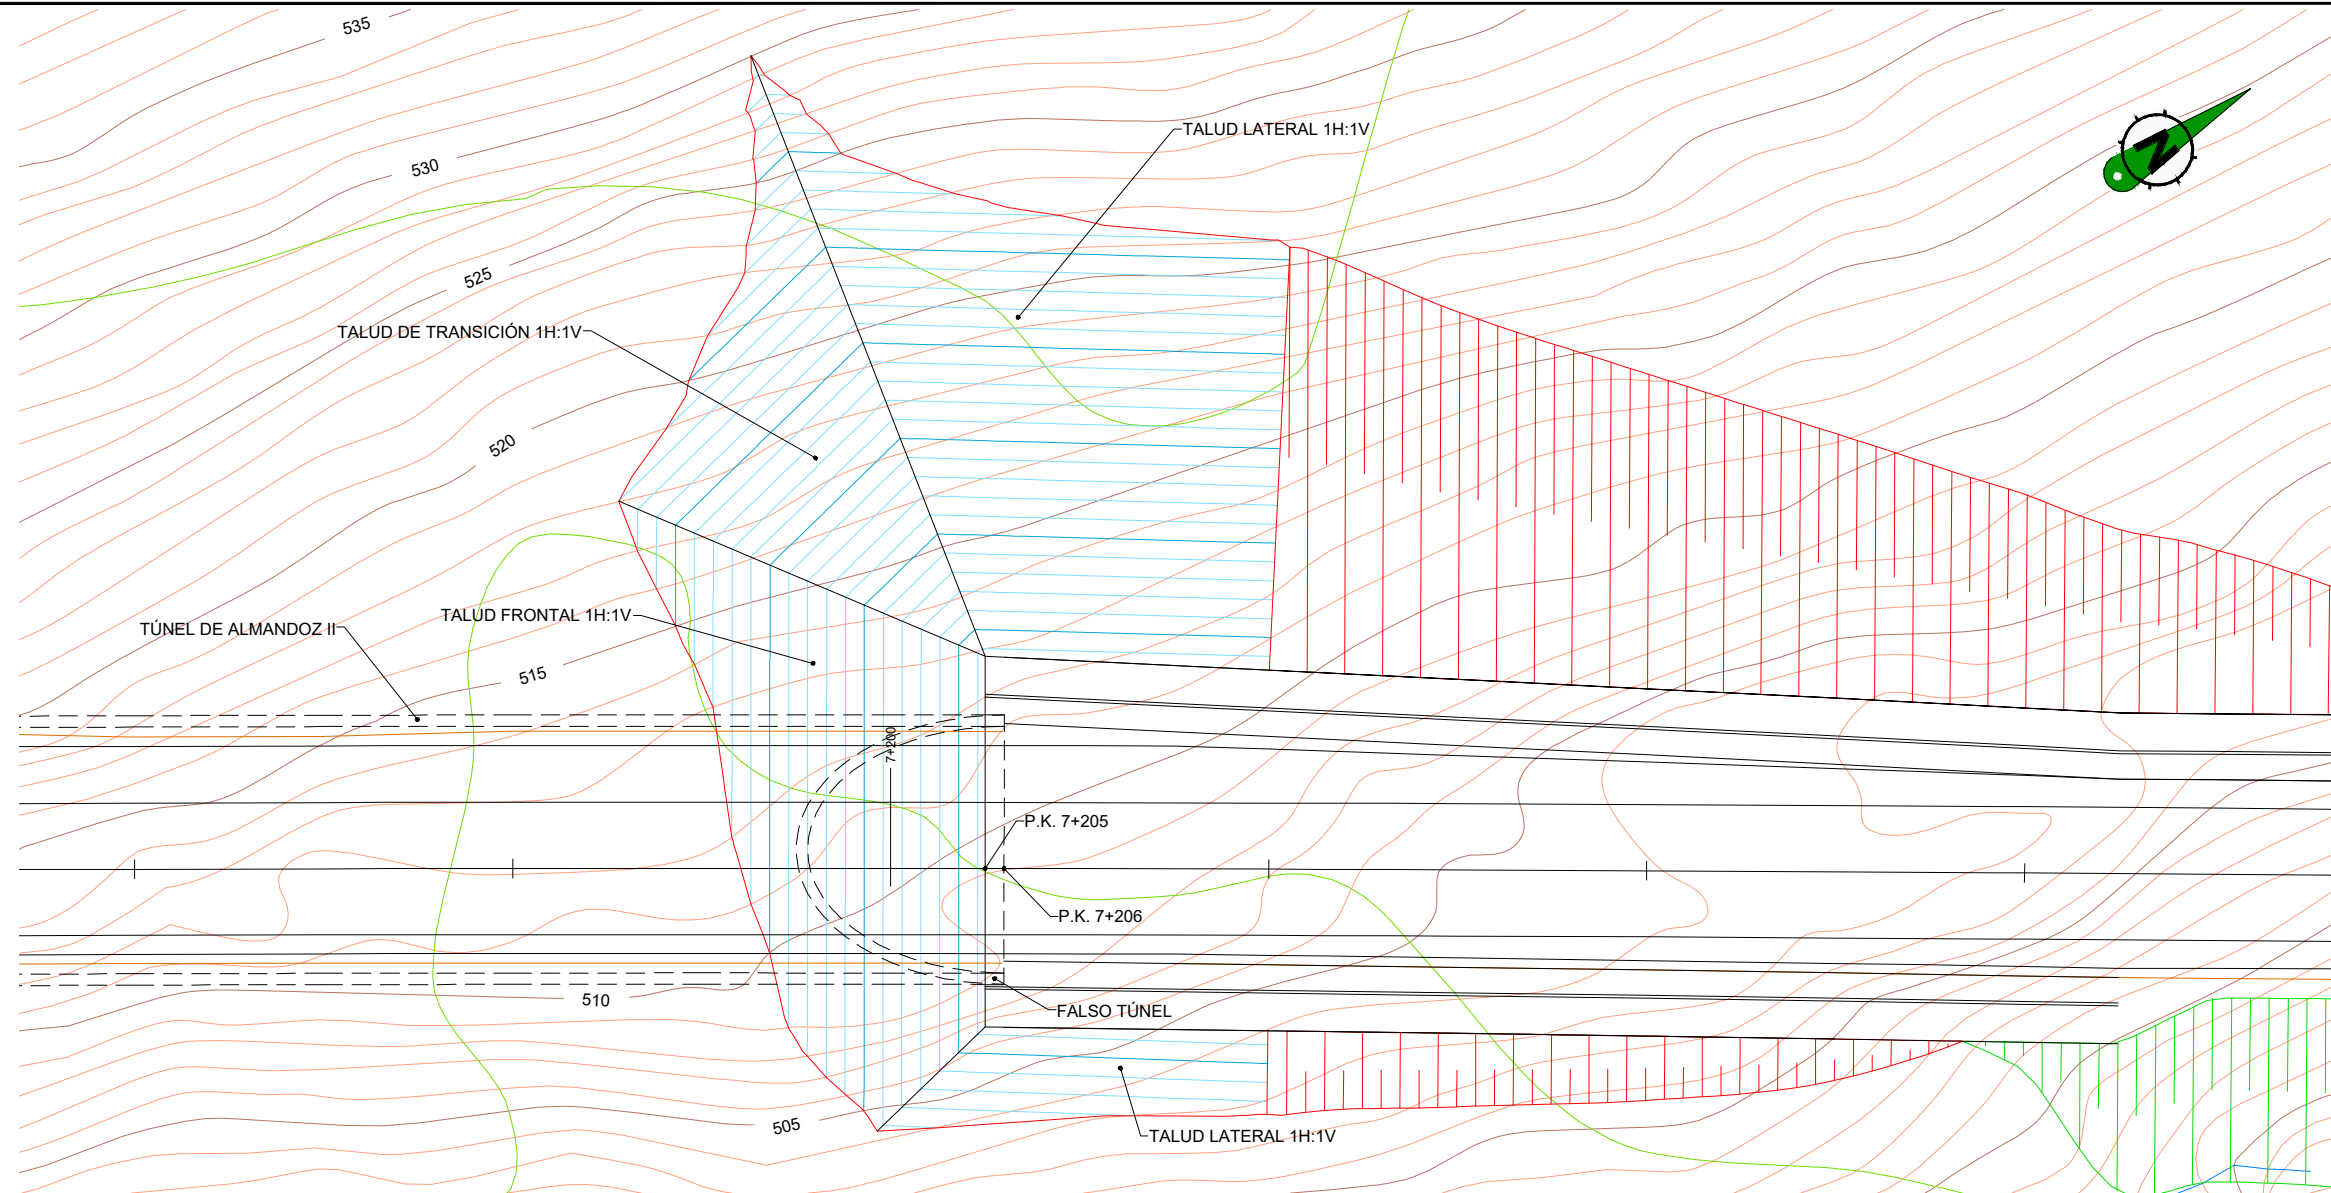

**PLANTA DE EMBOQUILLE SUR**  
ESCALA 1:200

**SECCIÓN LONGITUDINAL POR EJE DE TRAZADO**  
ESCALA 1:200

**ALZADO "A"**  
ESCALA 1:200

**PLANTA DE EMBOQUILLE NORTE**  
ESCALA 1:200

**SECCIÓN LONGITUDINAL POR EJE DE TRAZADO**  
ESCALA 1:200

**ALZADO "A"**  
ESCALA 1:200