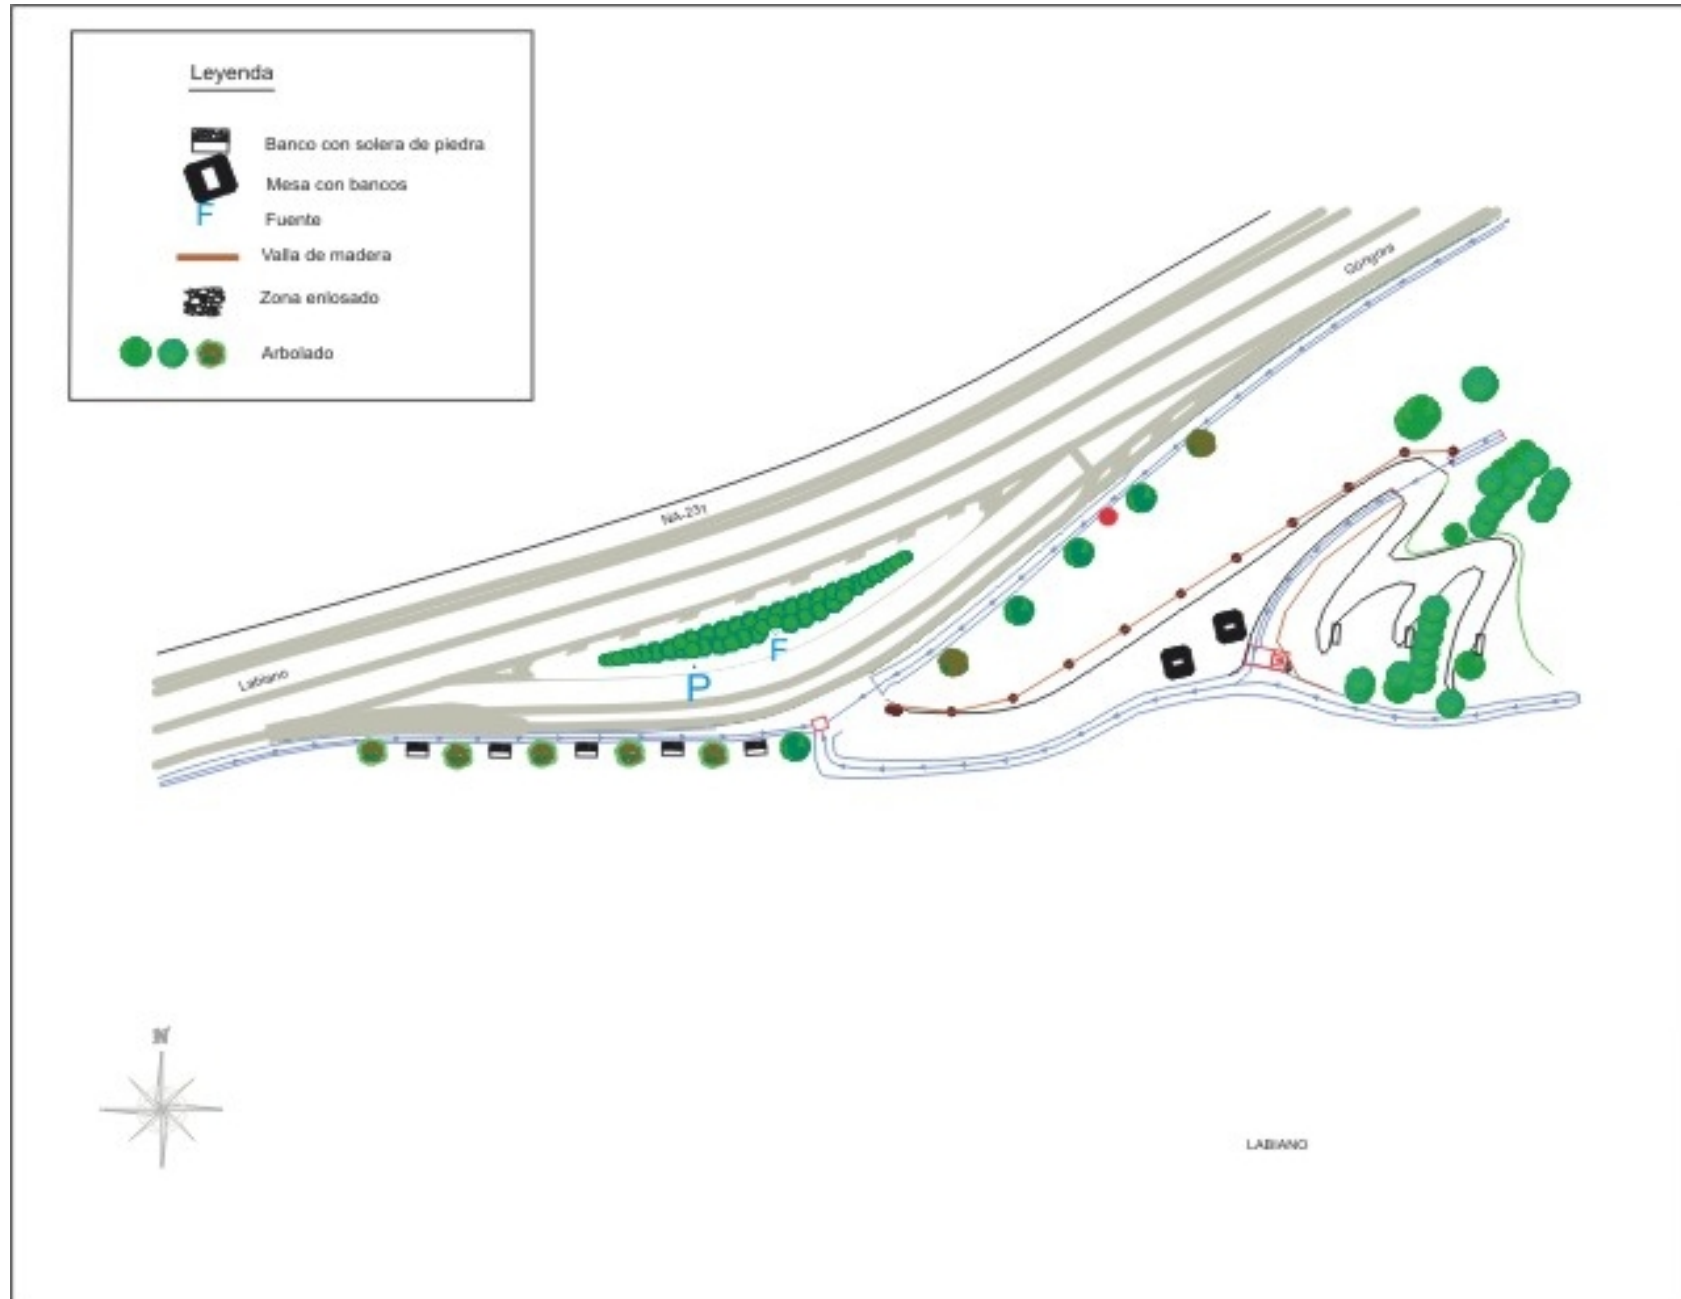

Labiano

Código 1-110

Carretera NA-231

PKm: 10,400

Escala 1:1000