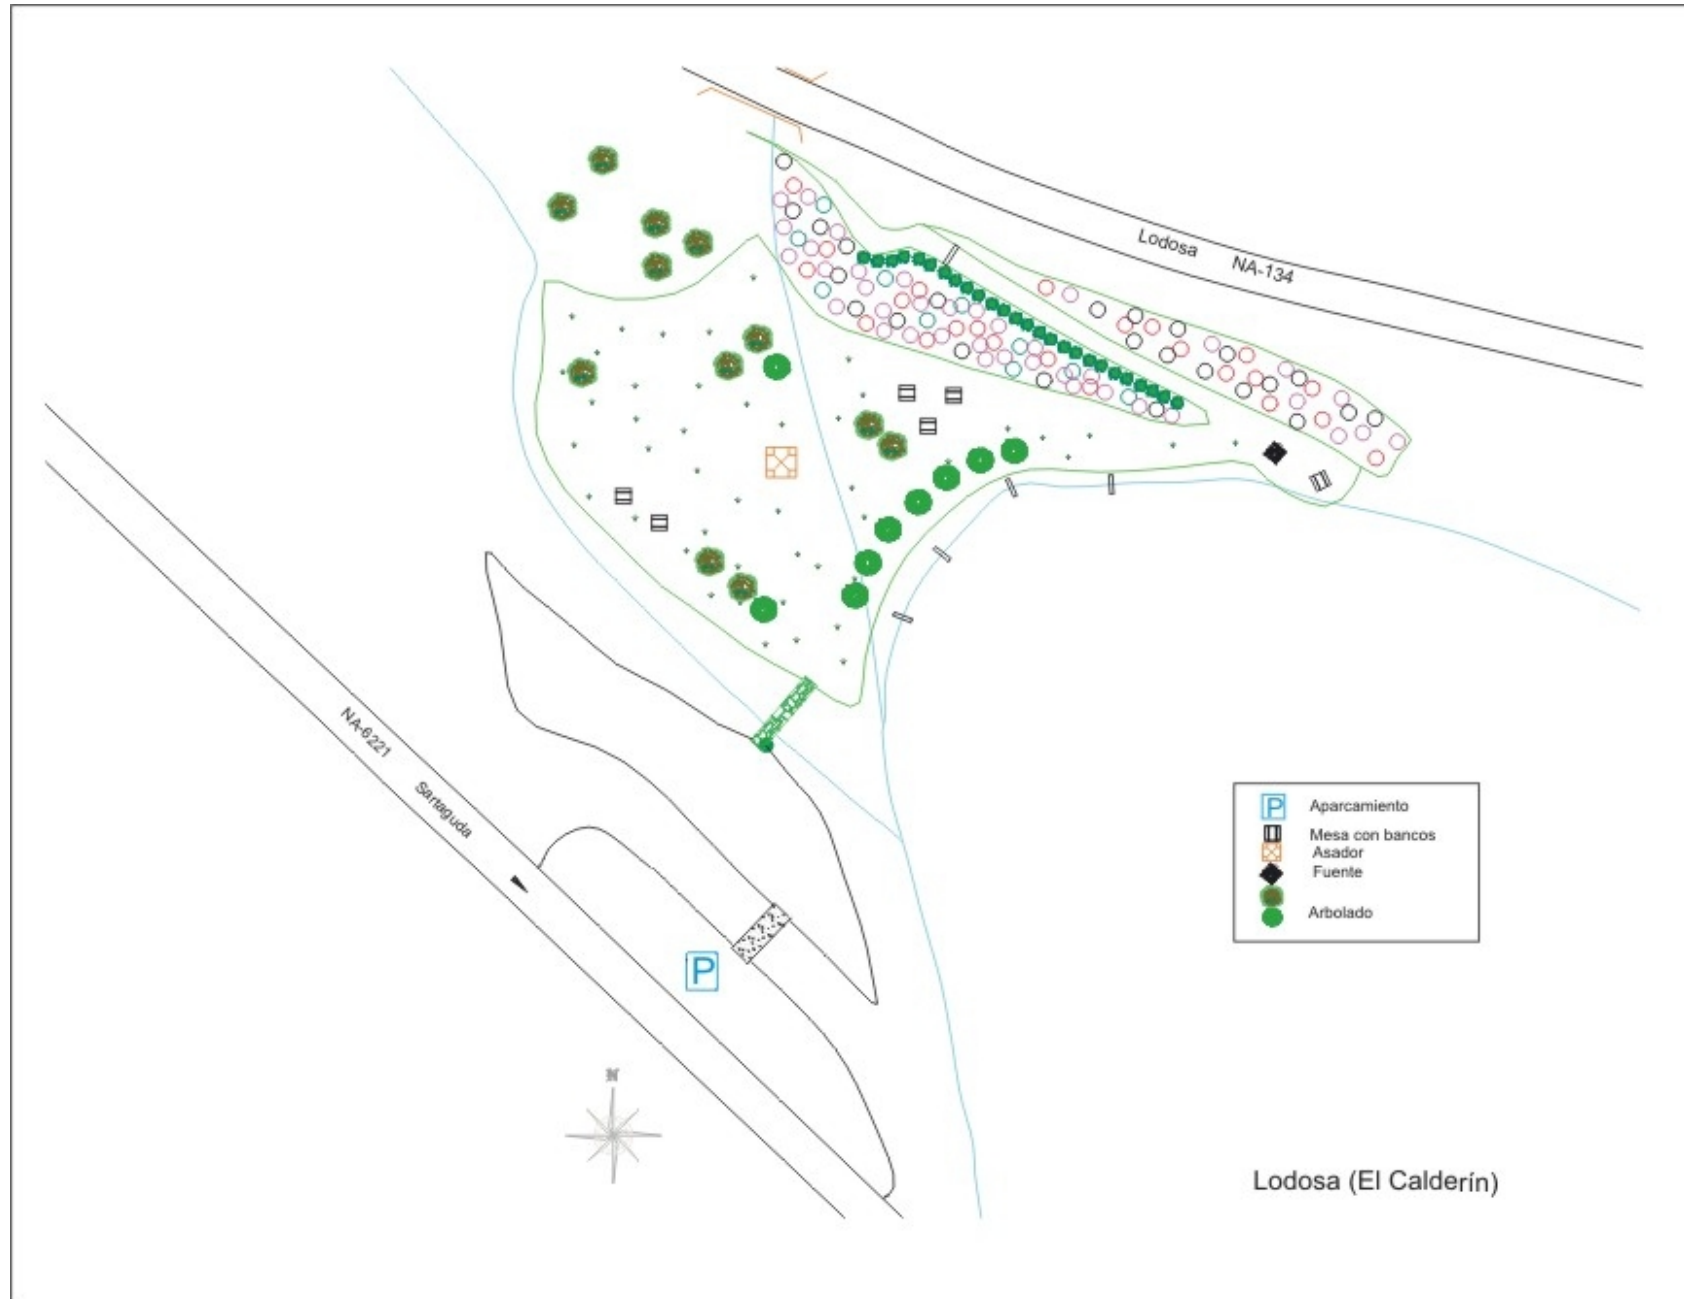

Lodosa (El Calderín)

Código 7-101

Carretera NA-134

PKm: 66,500

Escala 1:1000