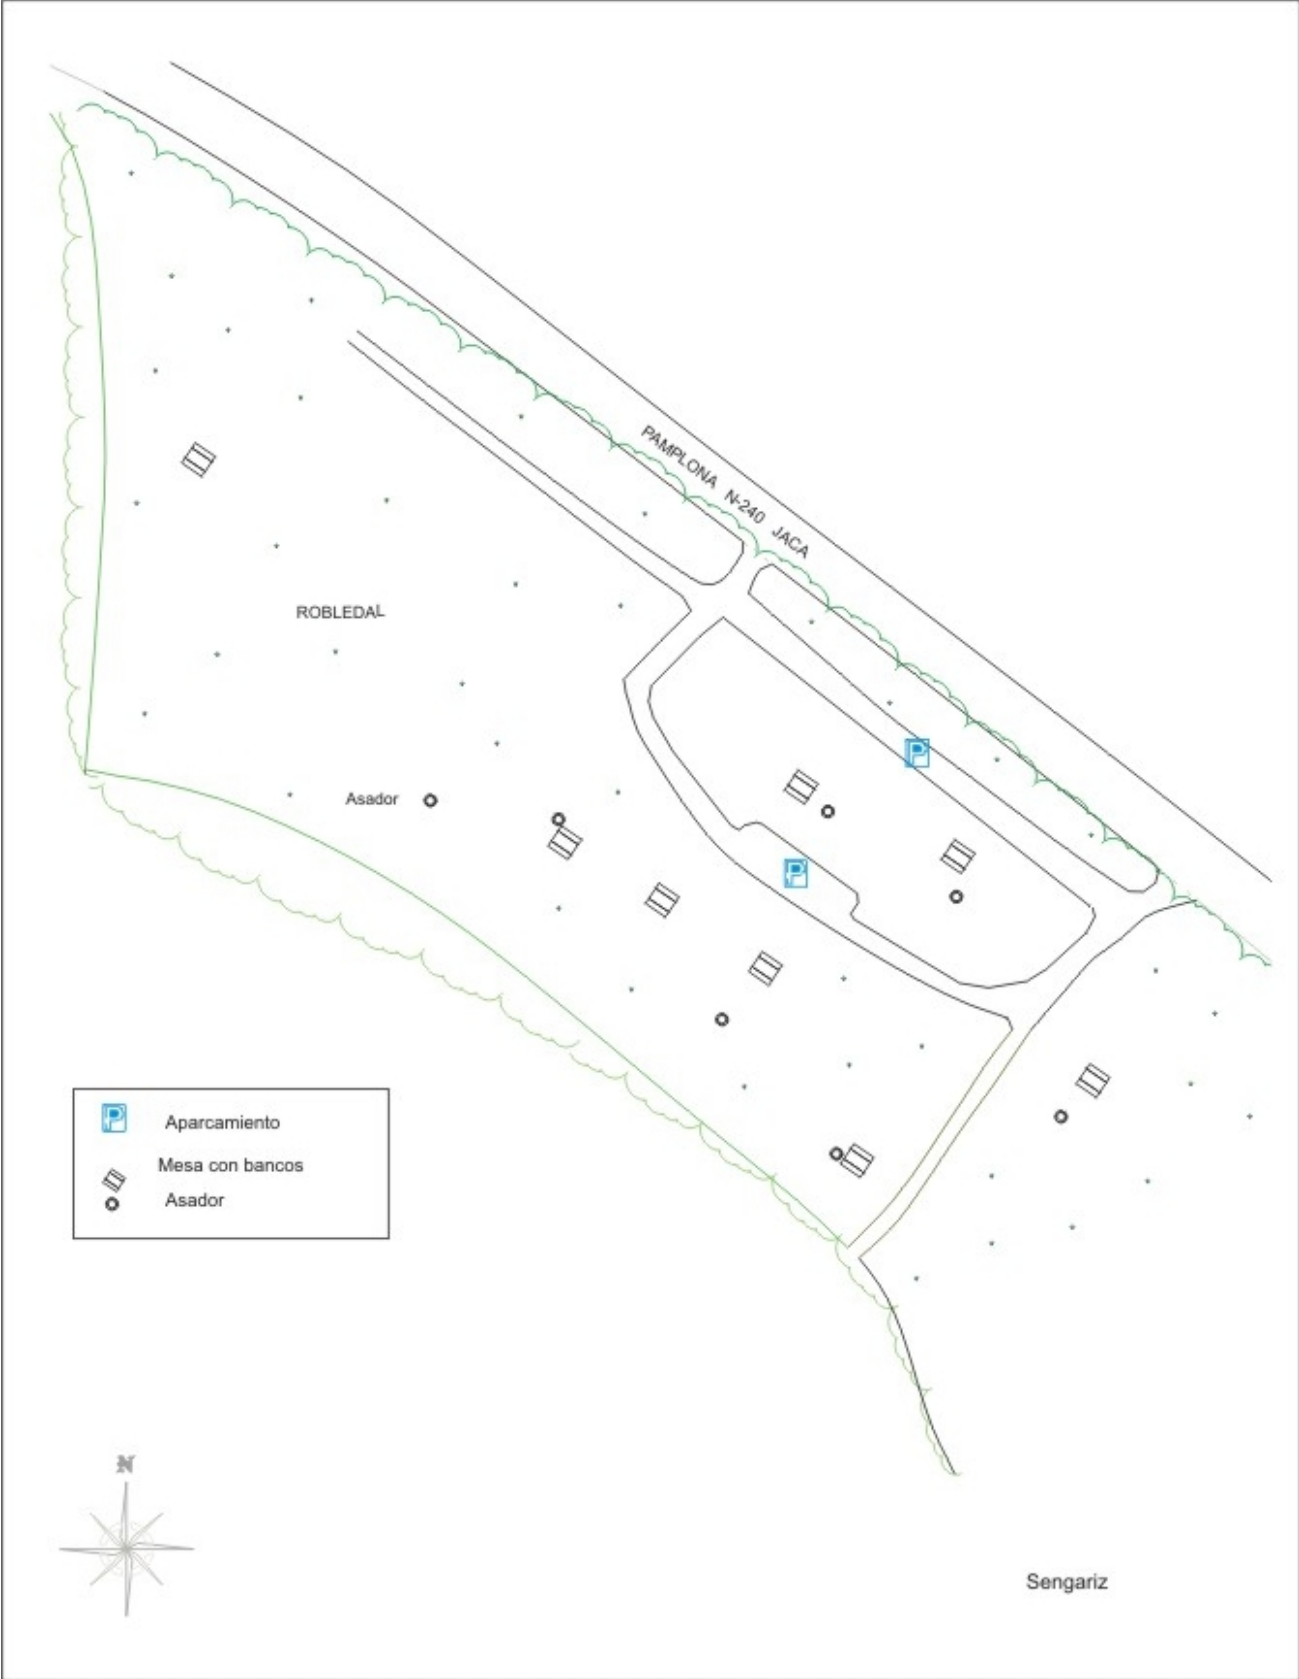

Sengariz

Código 6-114

Carretera N-240

PKm: 25,500

Escala 1:1250