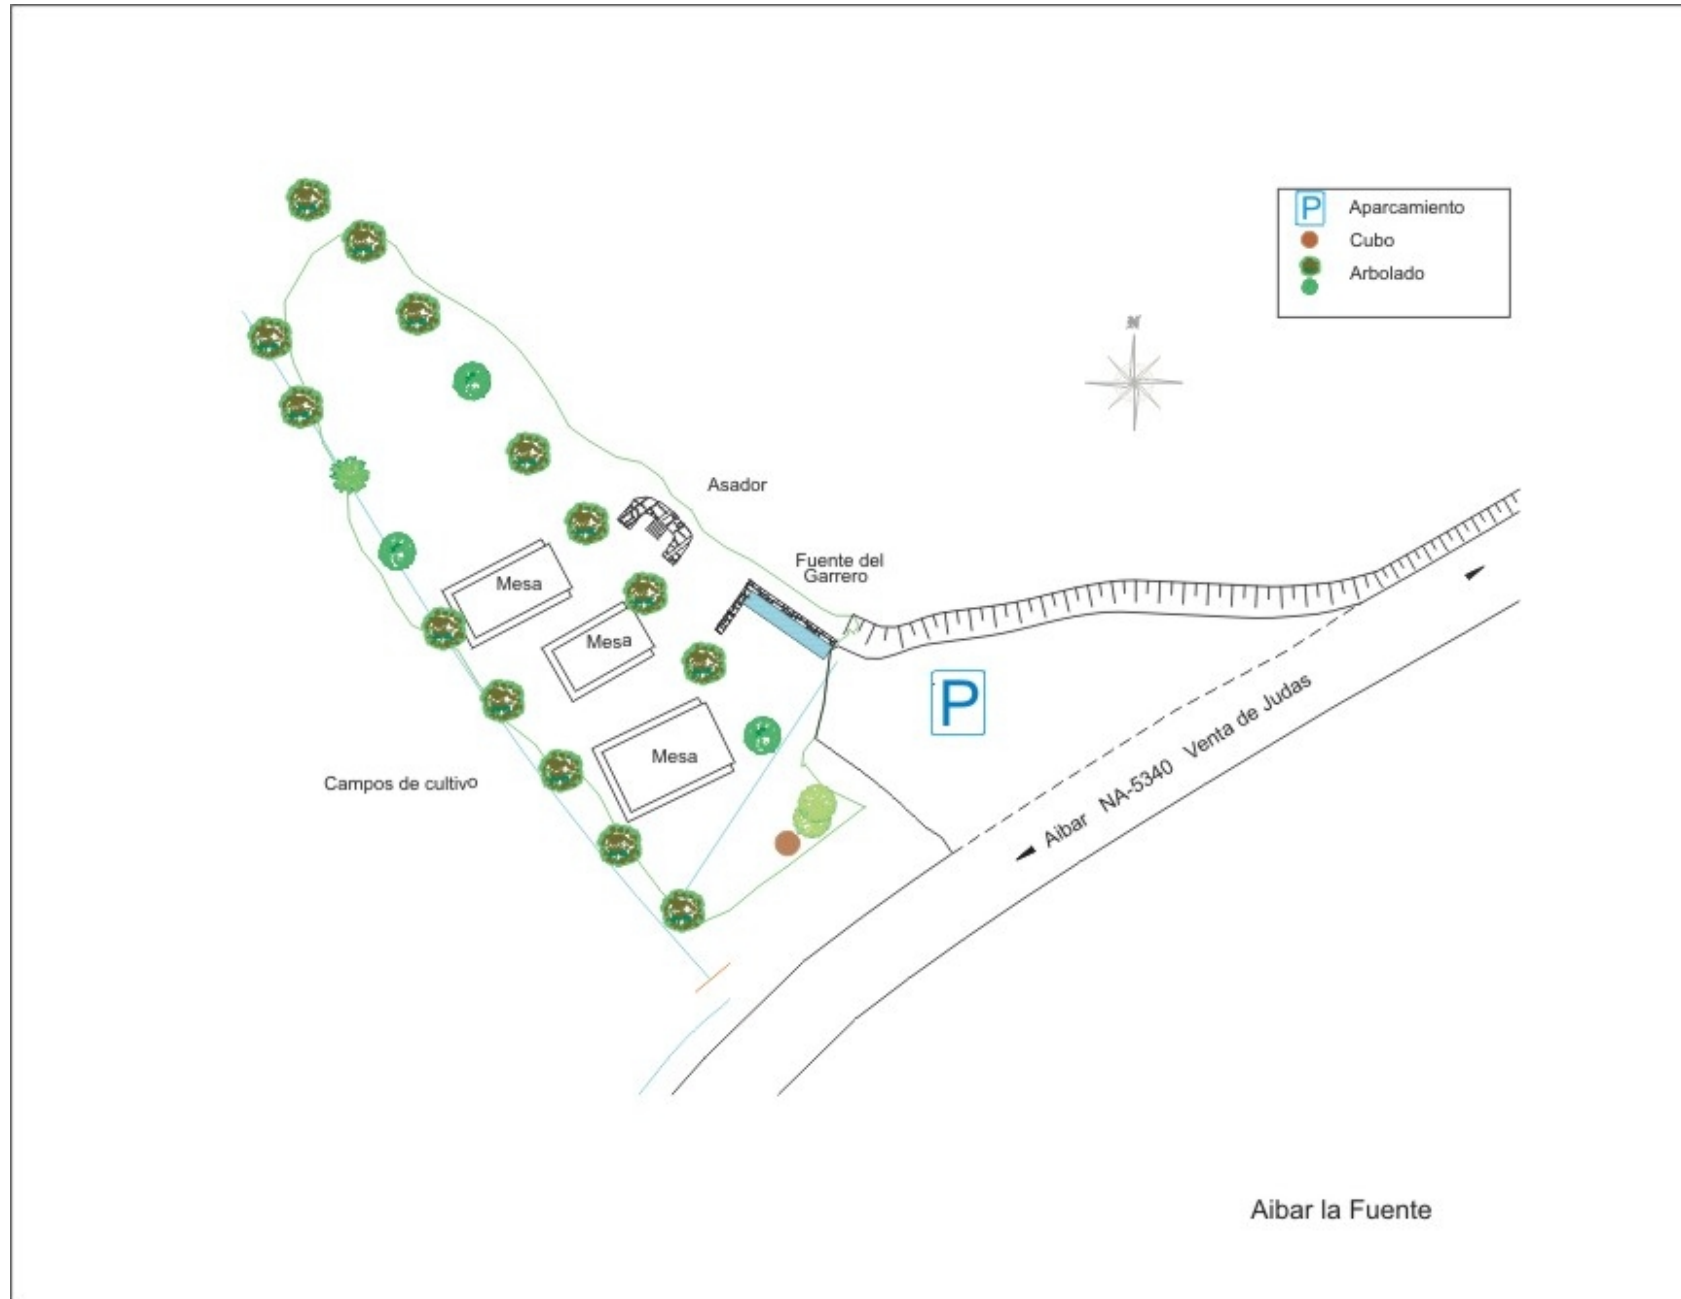

Aibar (La Fuente)

Código 6-112

Carretera NA-534

PKm: 5,300

Escala 1:500