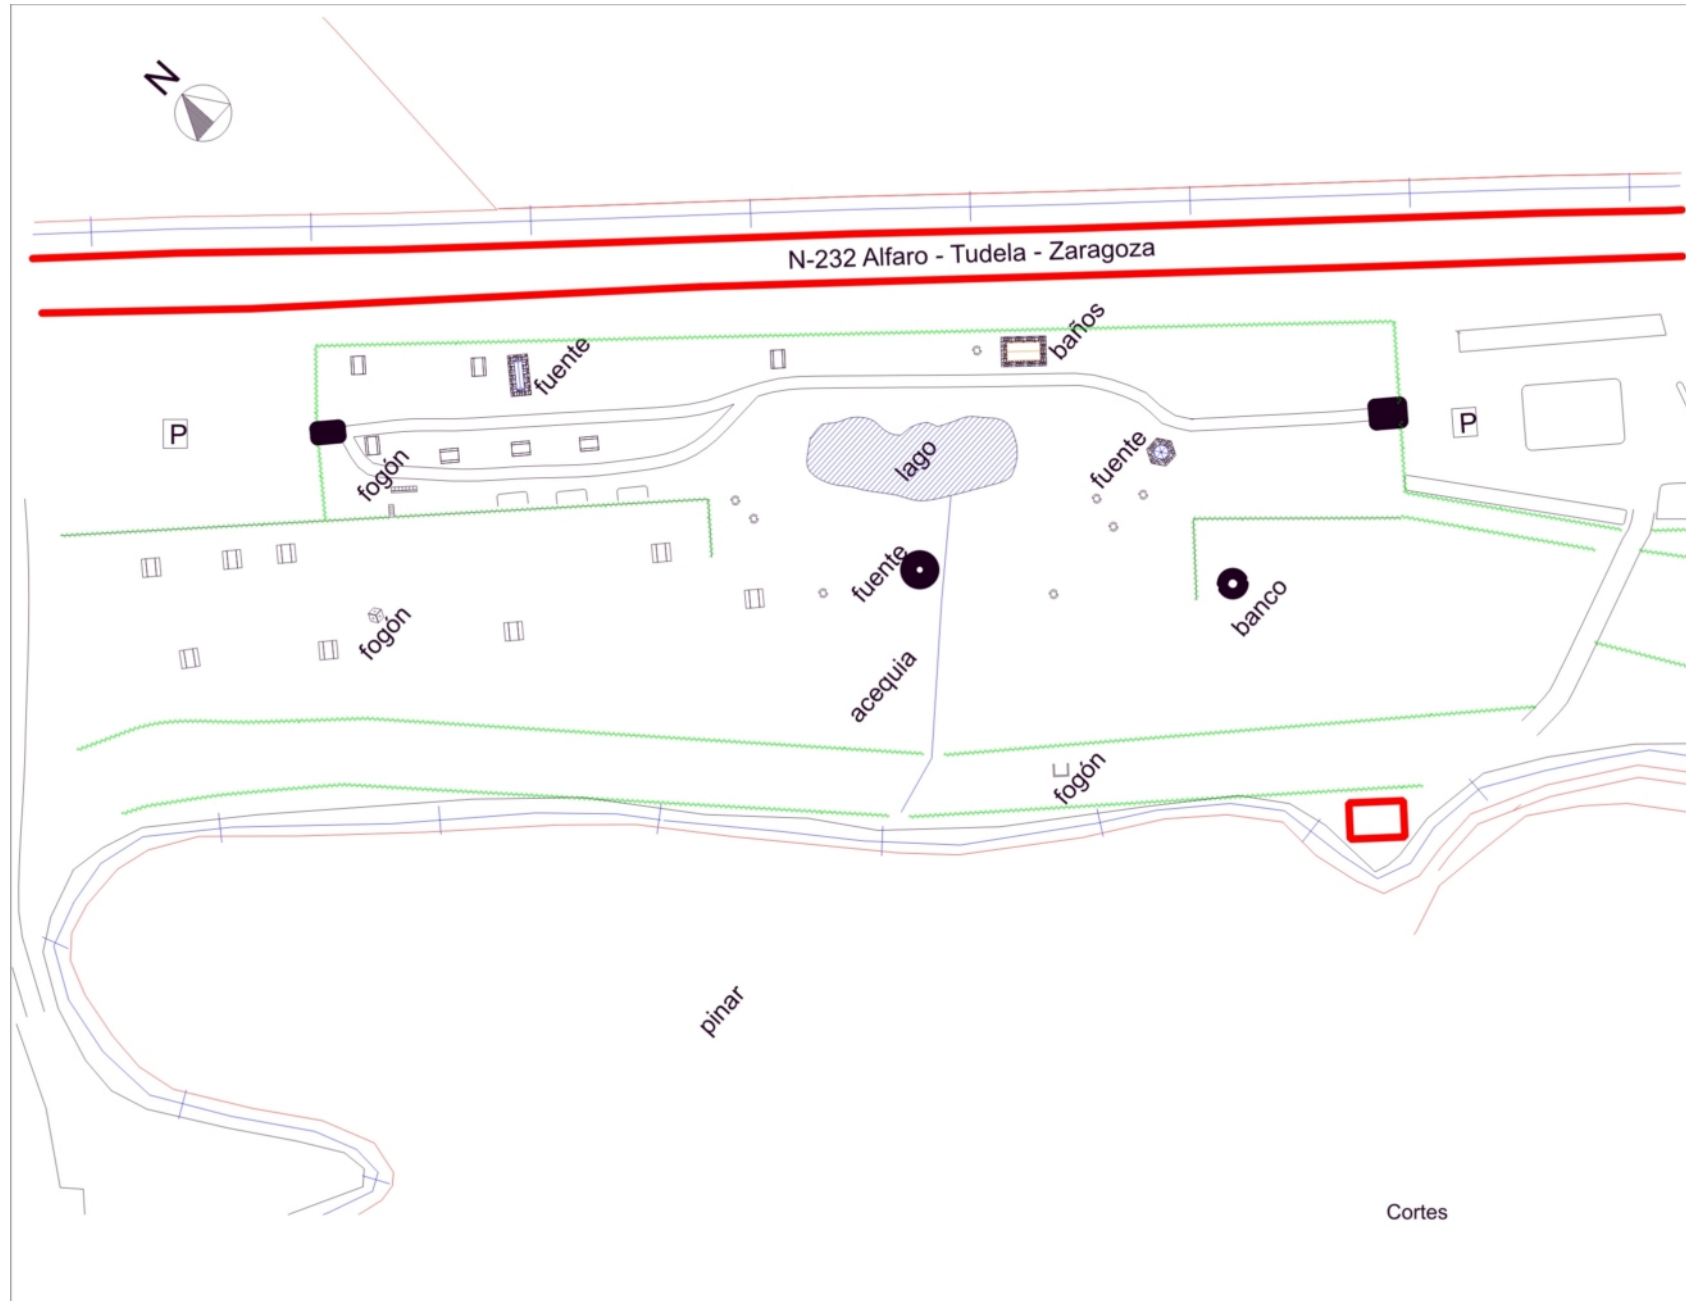

Cortes (Grande)

Código 7-109

Carretera A-68

PKm: 115,500

Escala 1:1250