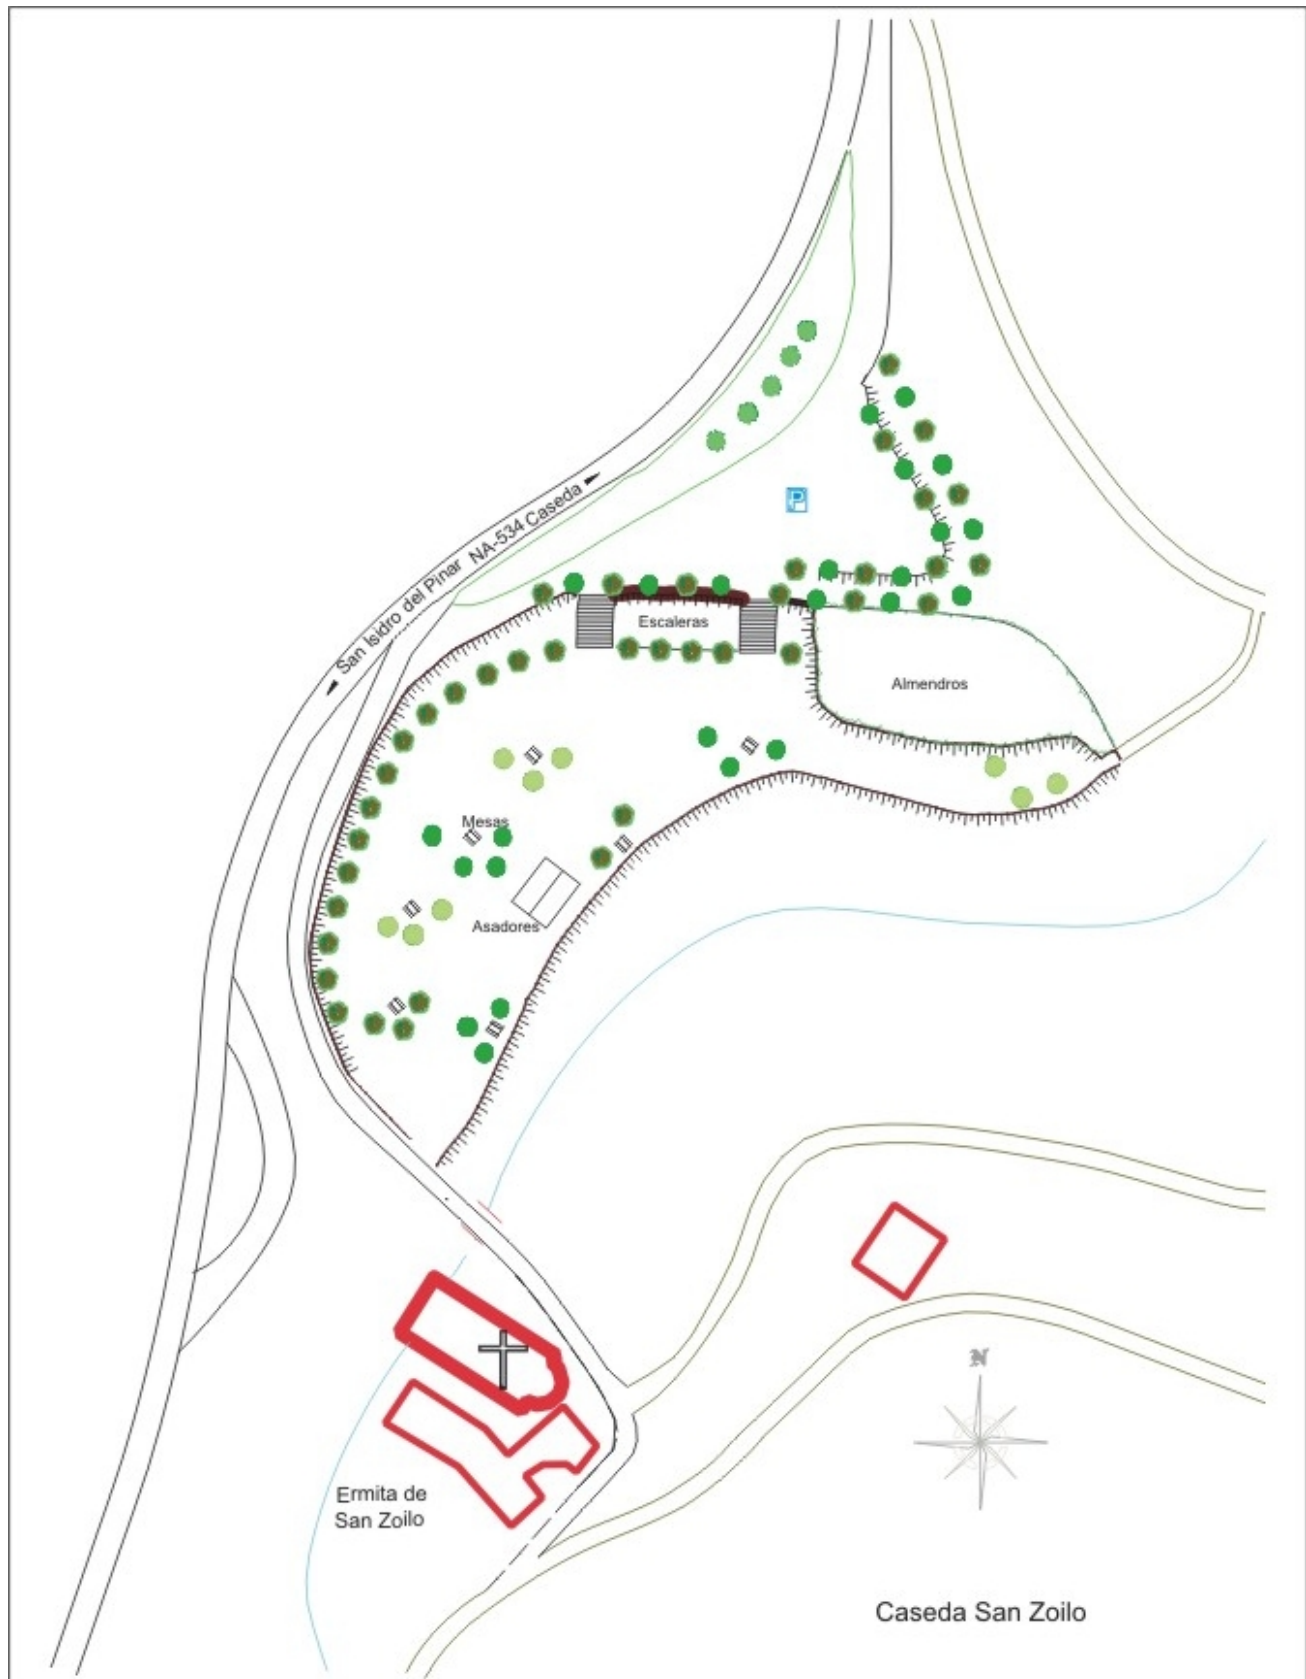

# Casada (San Zoilo)

Código 6-120

Carretera NA-534

PKm: 19,000

Escala 1:1250