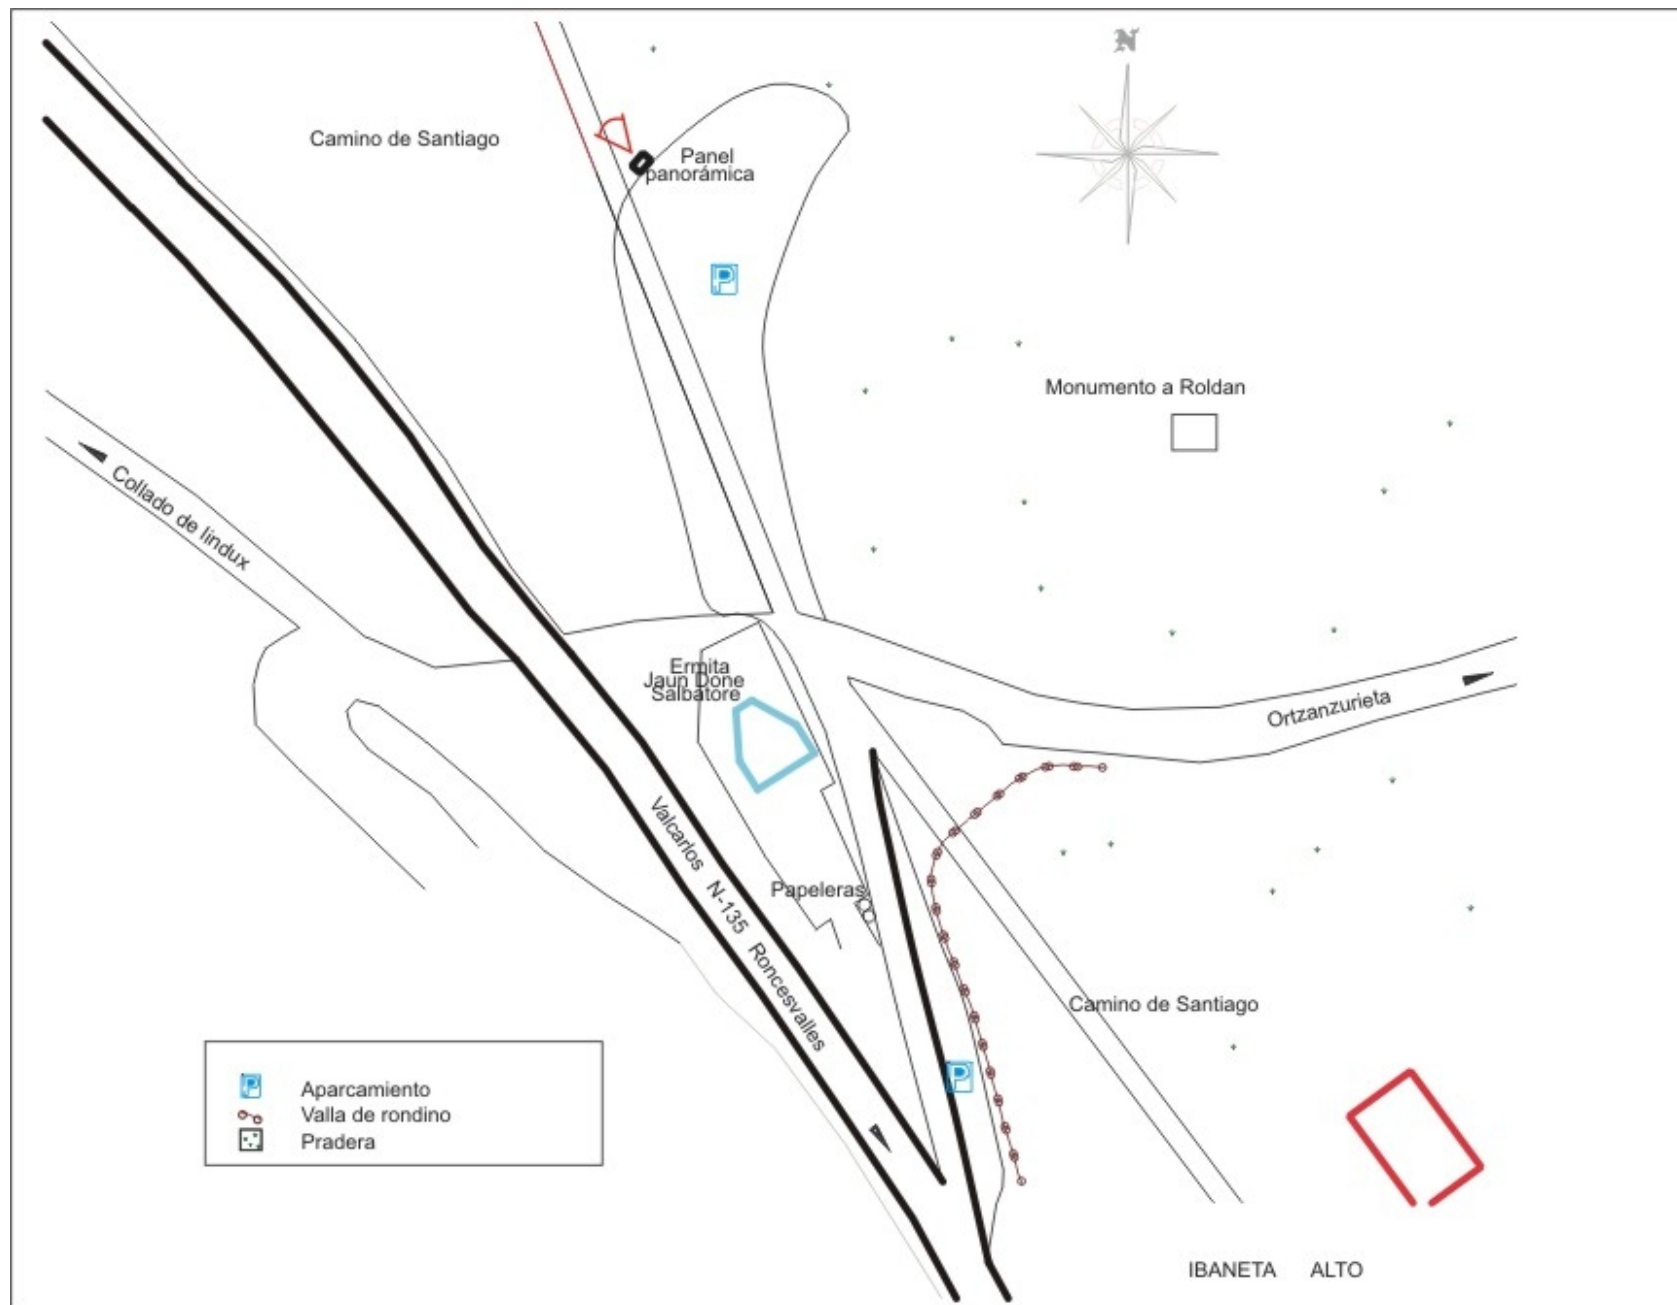

# Mirador de Ibañeta

Código 2-205

Carretera N-135

PKm: 49,000

Escala 1:1000