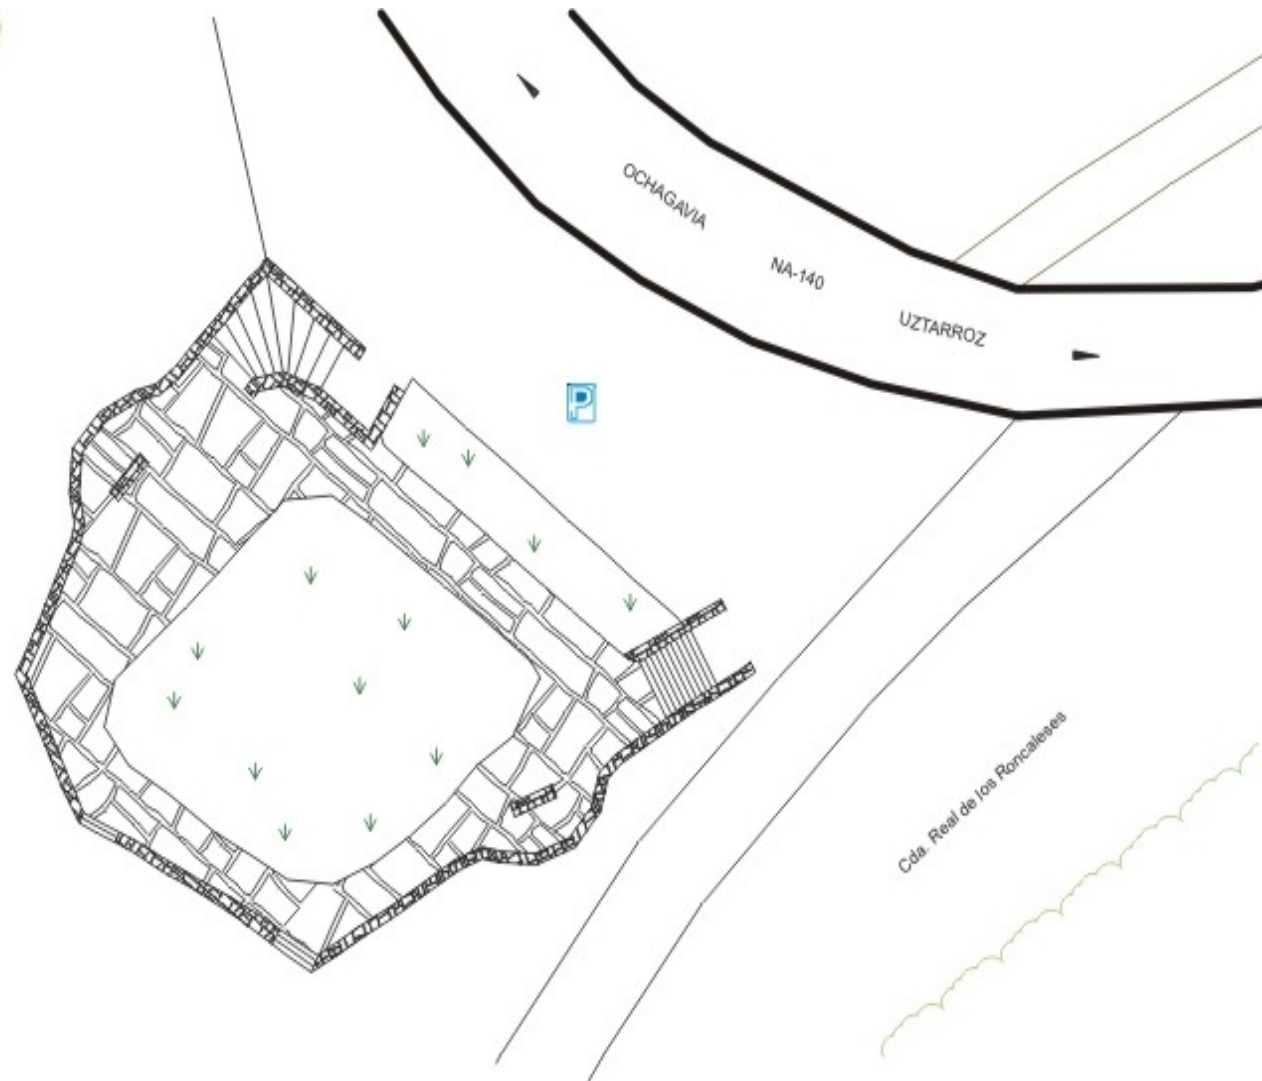

Uztarroz (Puerto de Laza)

Código 2-111

Carretera NA-140

PKm: 46,000

	Césped
	Firme empedrado
	Aparcamiento
	Banco

UZTARROZ
PUERTO DE LAZA
Escala 1:500