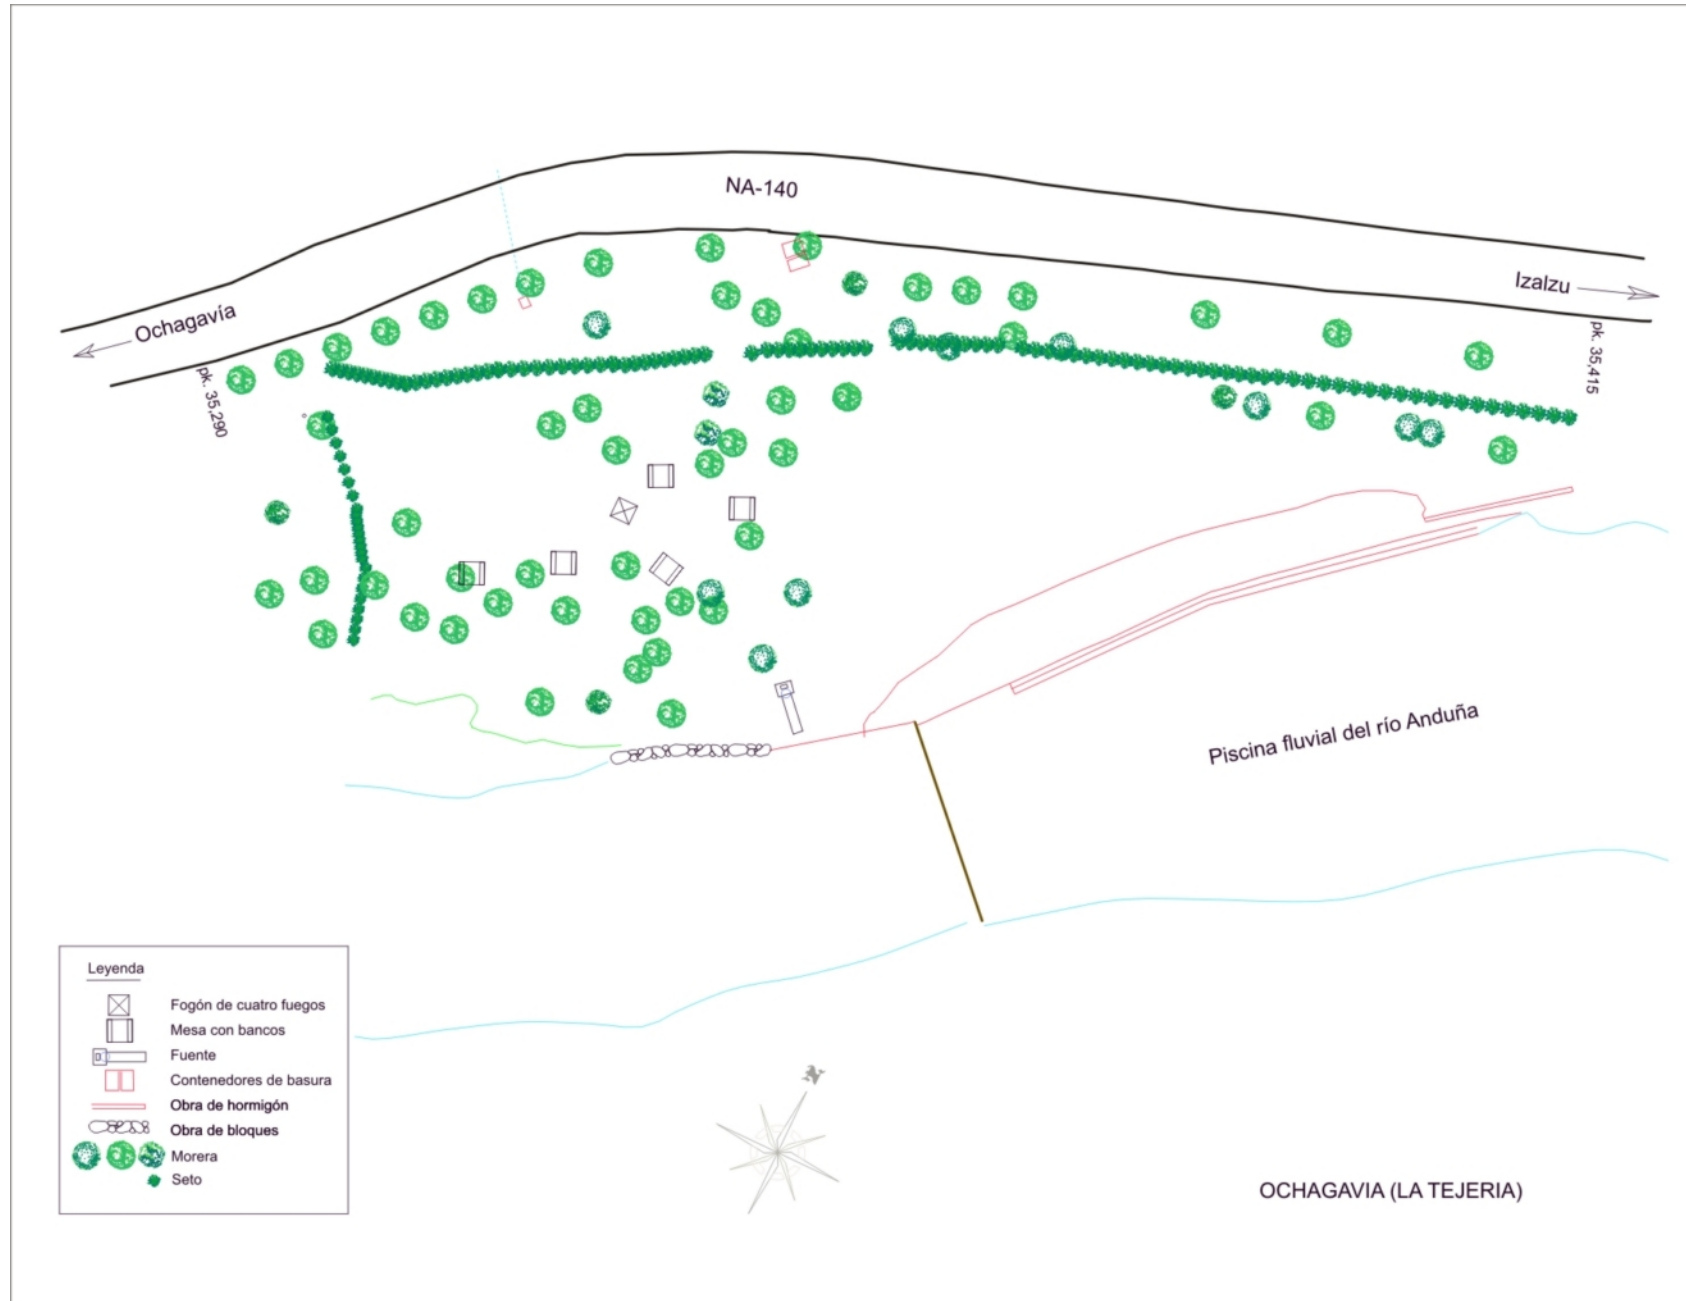

Ochagavia (La Tejería)

Código 2-109

Carretera NA-140

PKm: 35,300

OCHAGAVIA (LA TEJERIA)

Escala 1:750