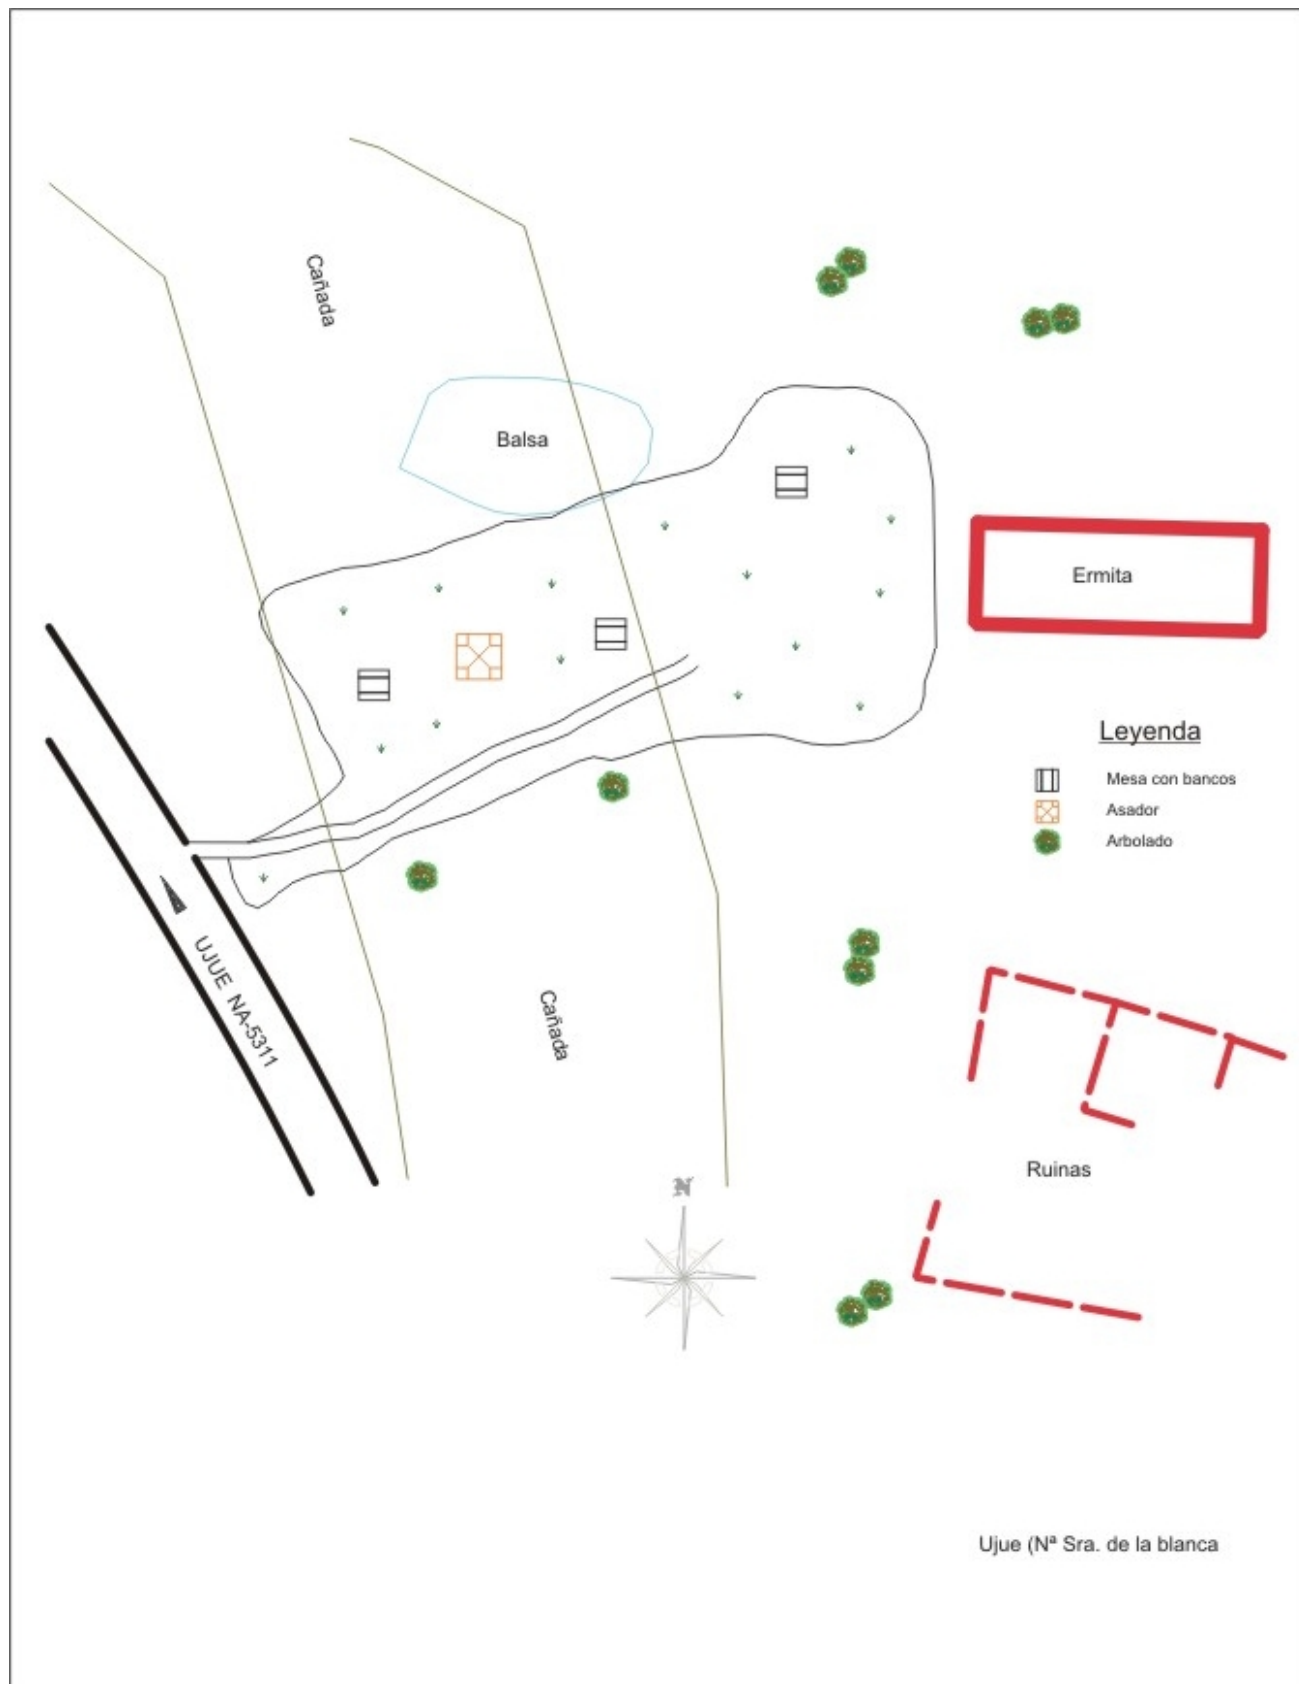

Ujue (Ermita de la Blanca)

Código 6-110

Carretera NA-5311

PKm: 7,200

Escala 1:500