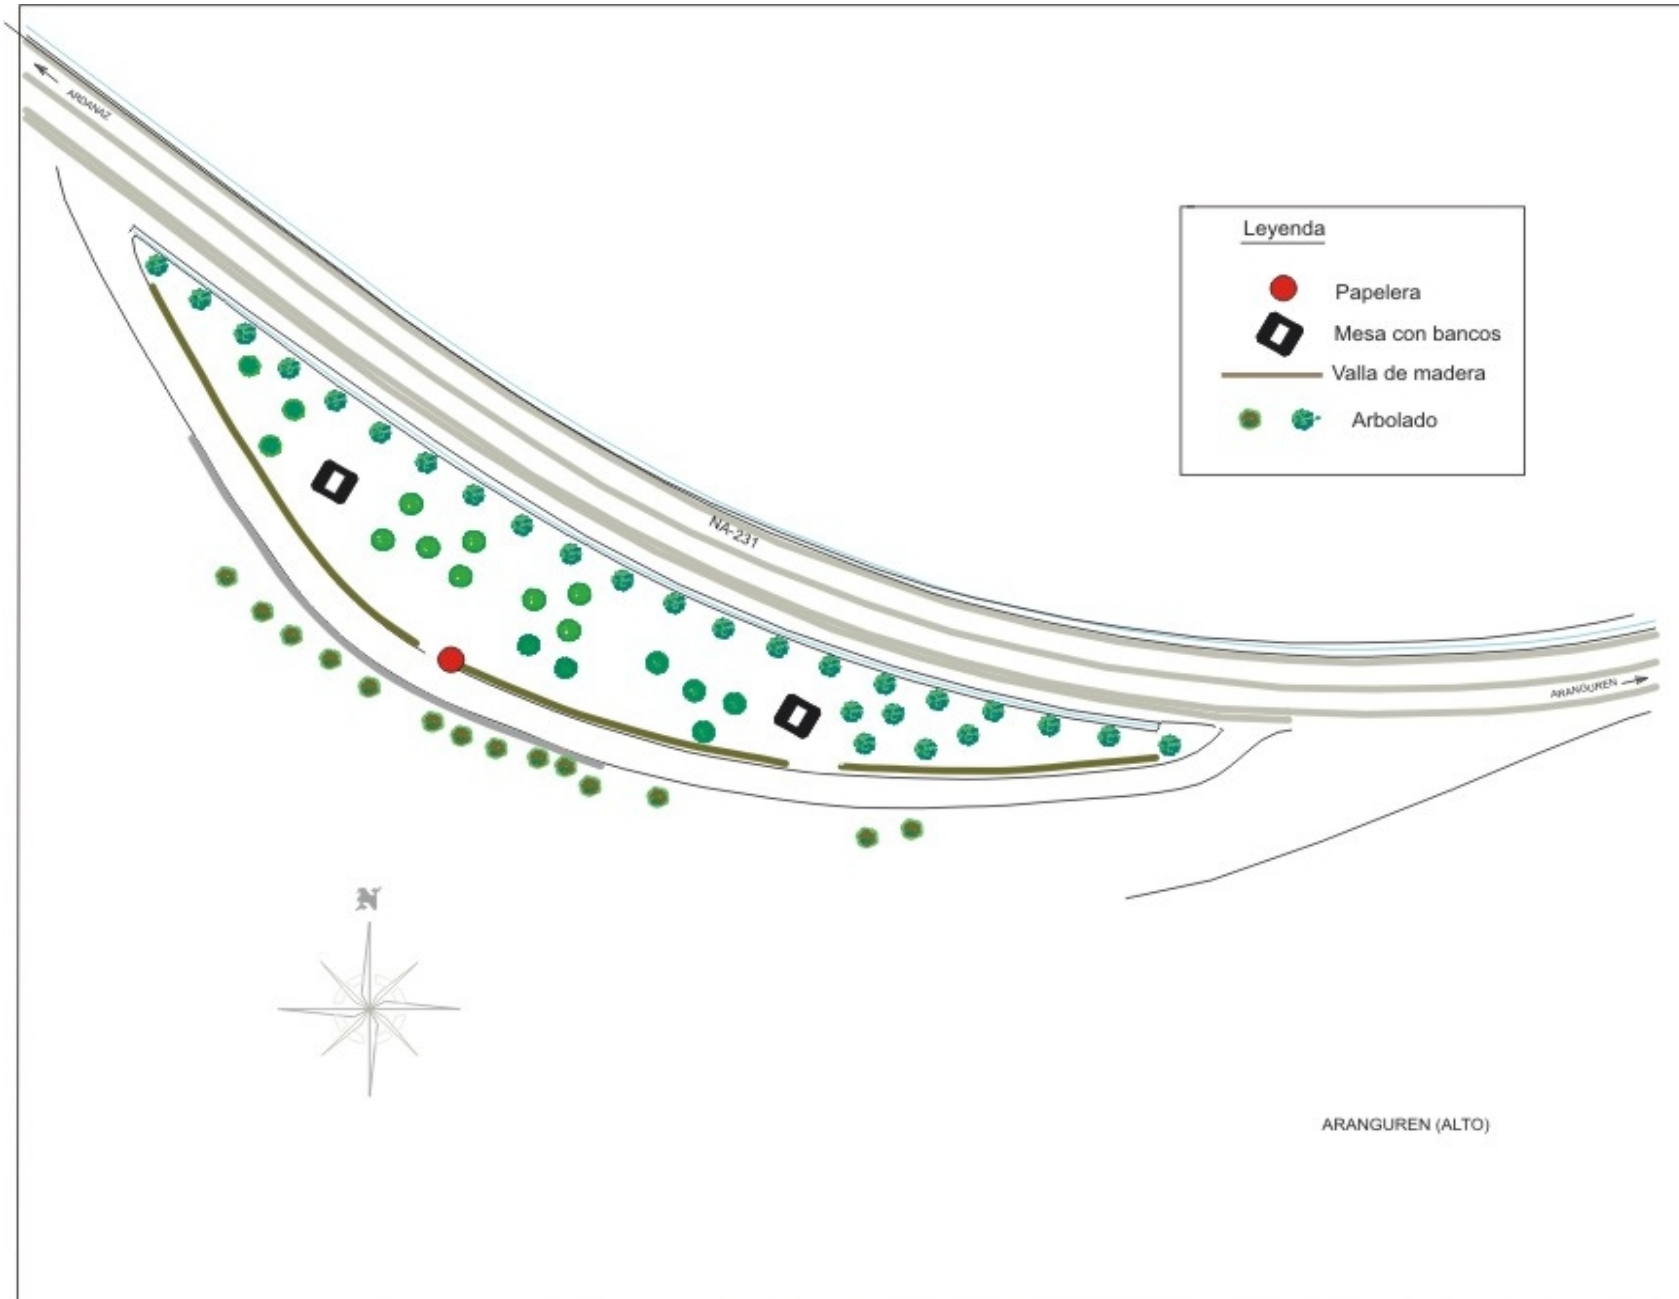

Aranguren (Alto)

Código 1-113

Carretera NA-231

PKm: 15,100

Escala 1:1000