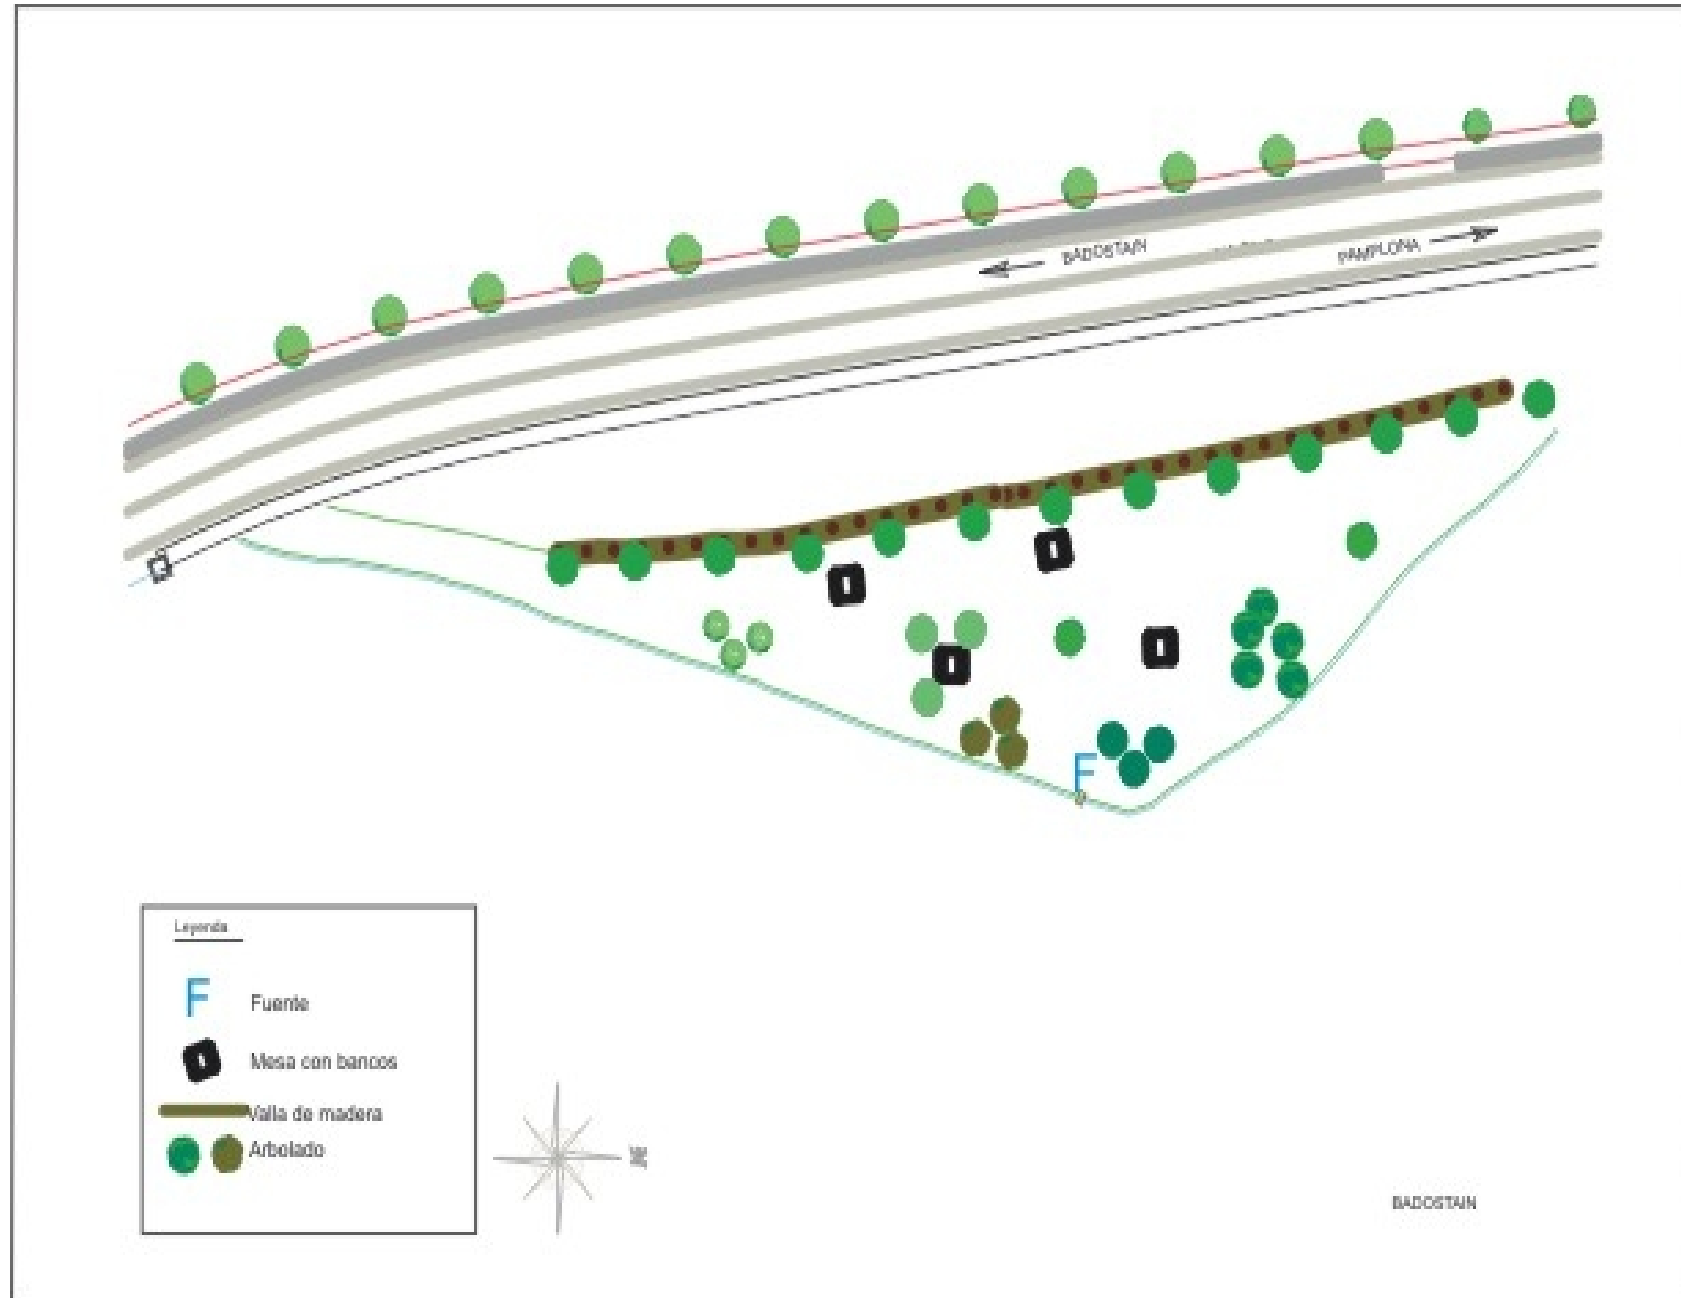

Badostain

Código 1-111

Carretera NA-2303

PKm: 2,300

Escala 1:800