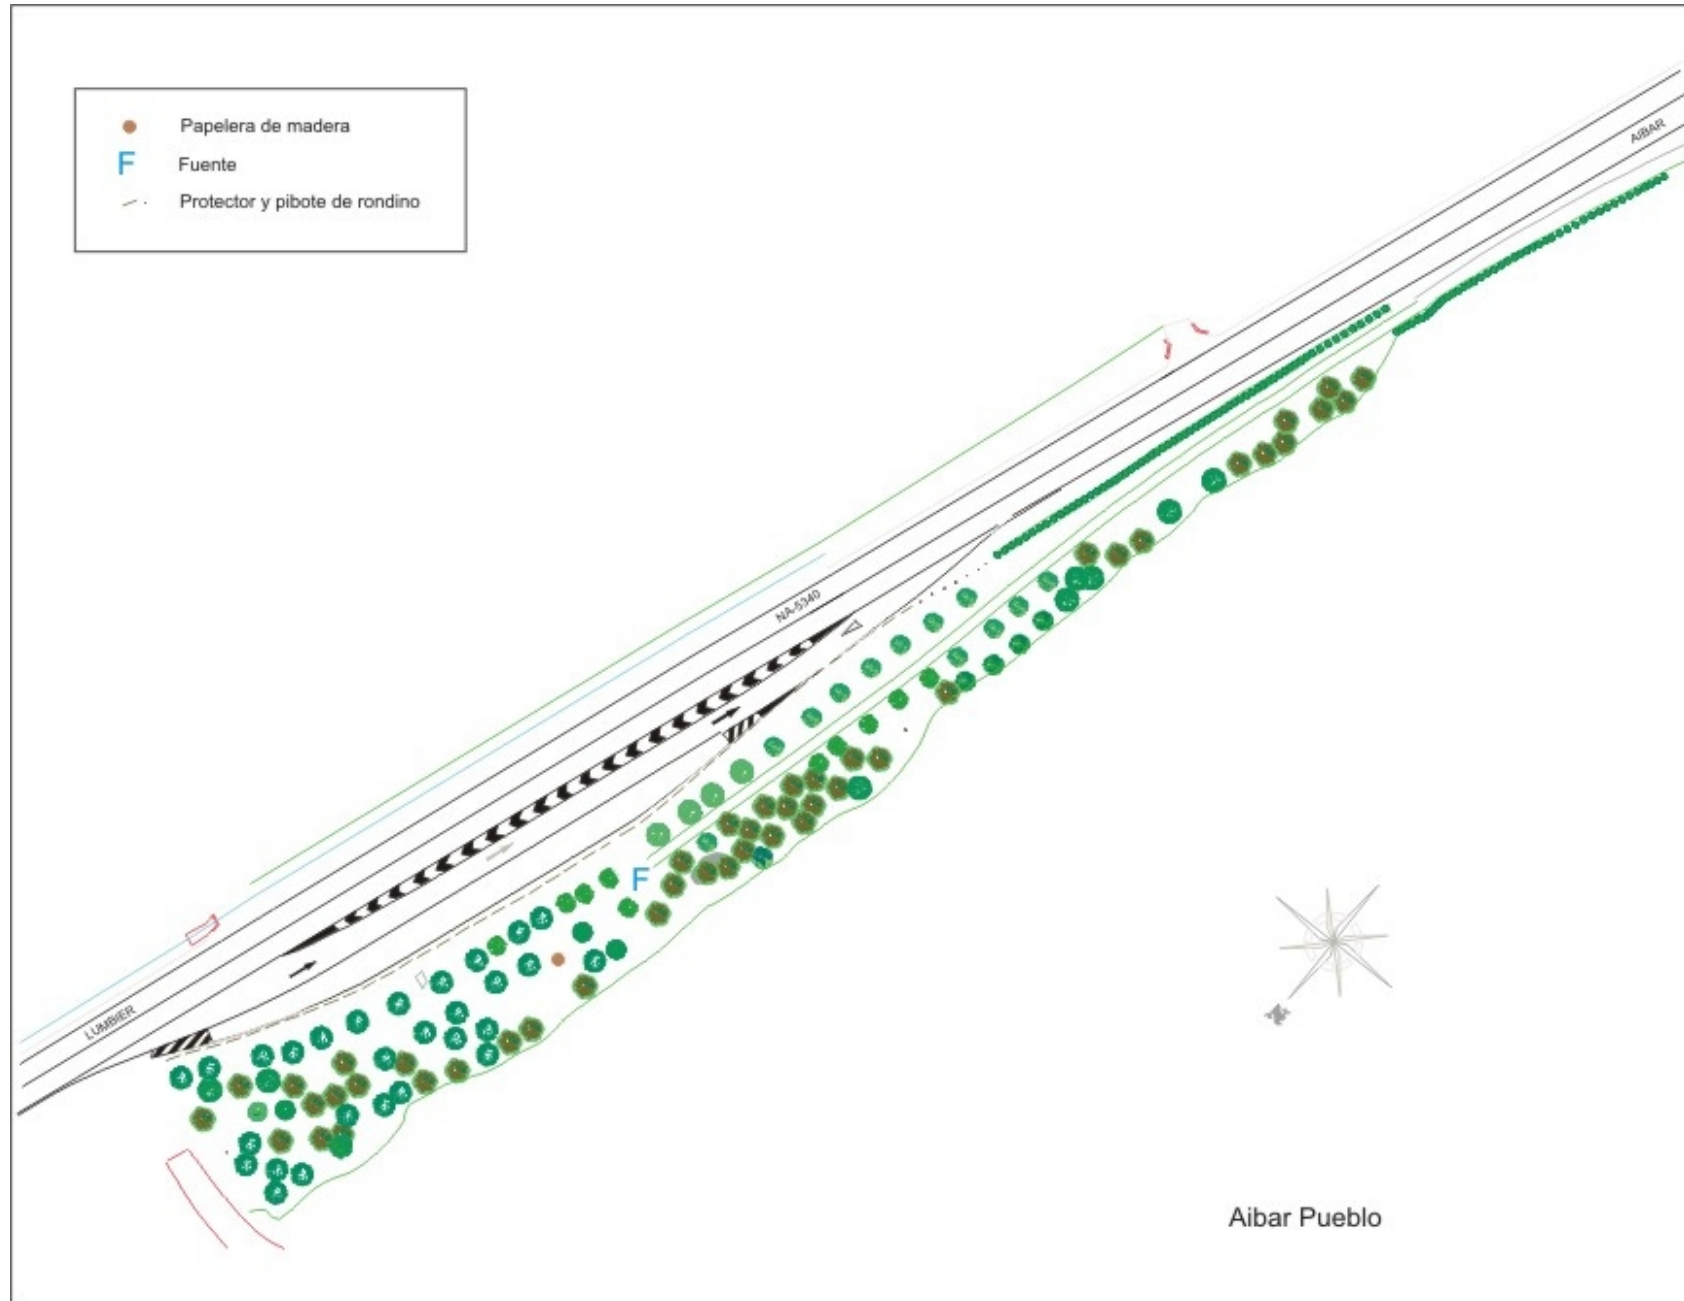

# Aibar (Pueblo)

Código 6-125

Carretera NA-534

PKm: 6,800

Escala 1:1250