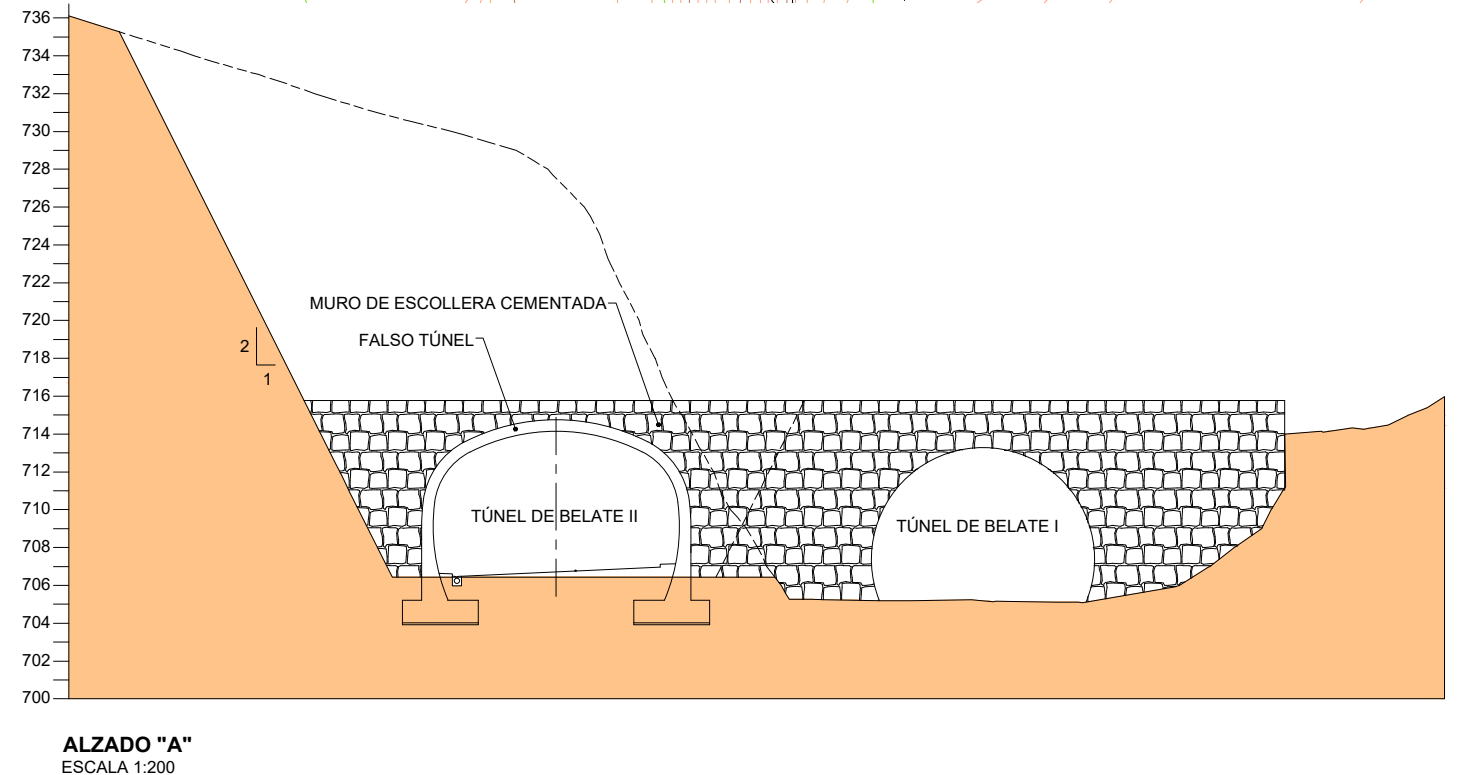

PLANTA DE EMBOQUILLE SUR
ESCALA 1:200

SECCIÓN LONGITUDINAL POR EJE DE TRAZADO
ESCALA 1:200

ALZADO "A"
ESCALA 1:200

PLANTA DE EMBOQUILLE NORTE
ESCALA 1:200

SECCIÓN LONGITUDINAL POR EJE DE TRAZADO
ESCALA 1:200

ALZADO "A"
ESCALA 1:200