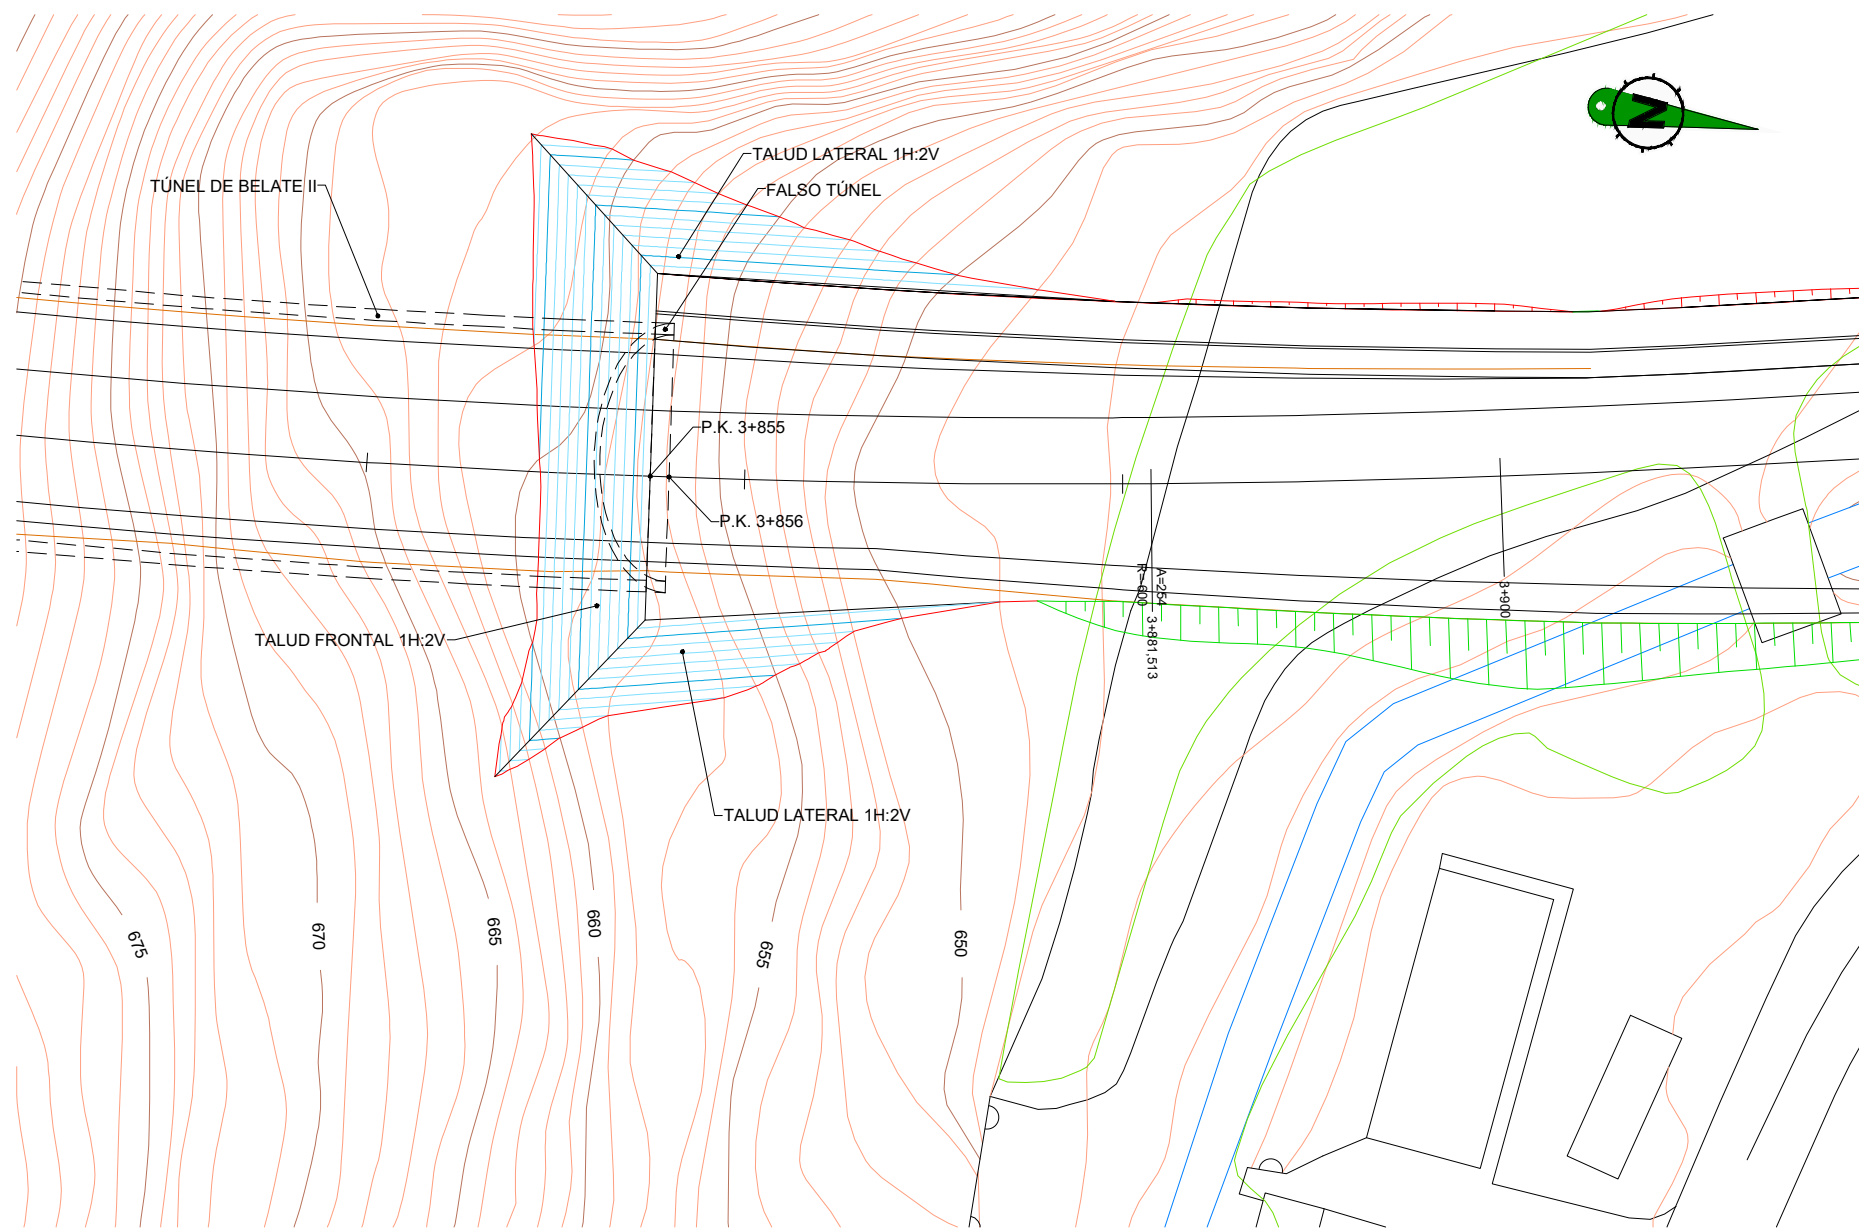

PLANTA DE EMBOQUILLE SUR
ESCALA 1:200

SECCIÓN LONGITUDINAL POR EJE DE TRAZADO
ESCALA 1:200

ALZADO "A"
ESCALA 1:200

PLANTA DE EMBOQUILLE NORTE
ESCALA 1:200

SECCIÓN LONGITUDINAL POR EJE DE TRAZADO
ESCALA 1:200

ALZADO "A"
ESCALA 1:200