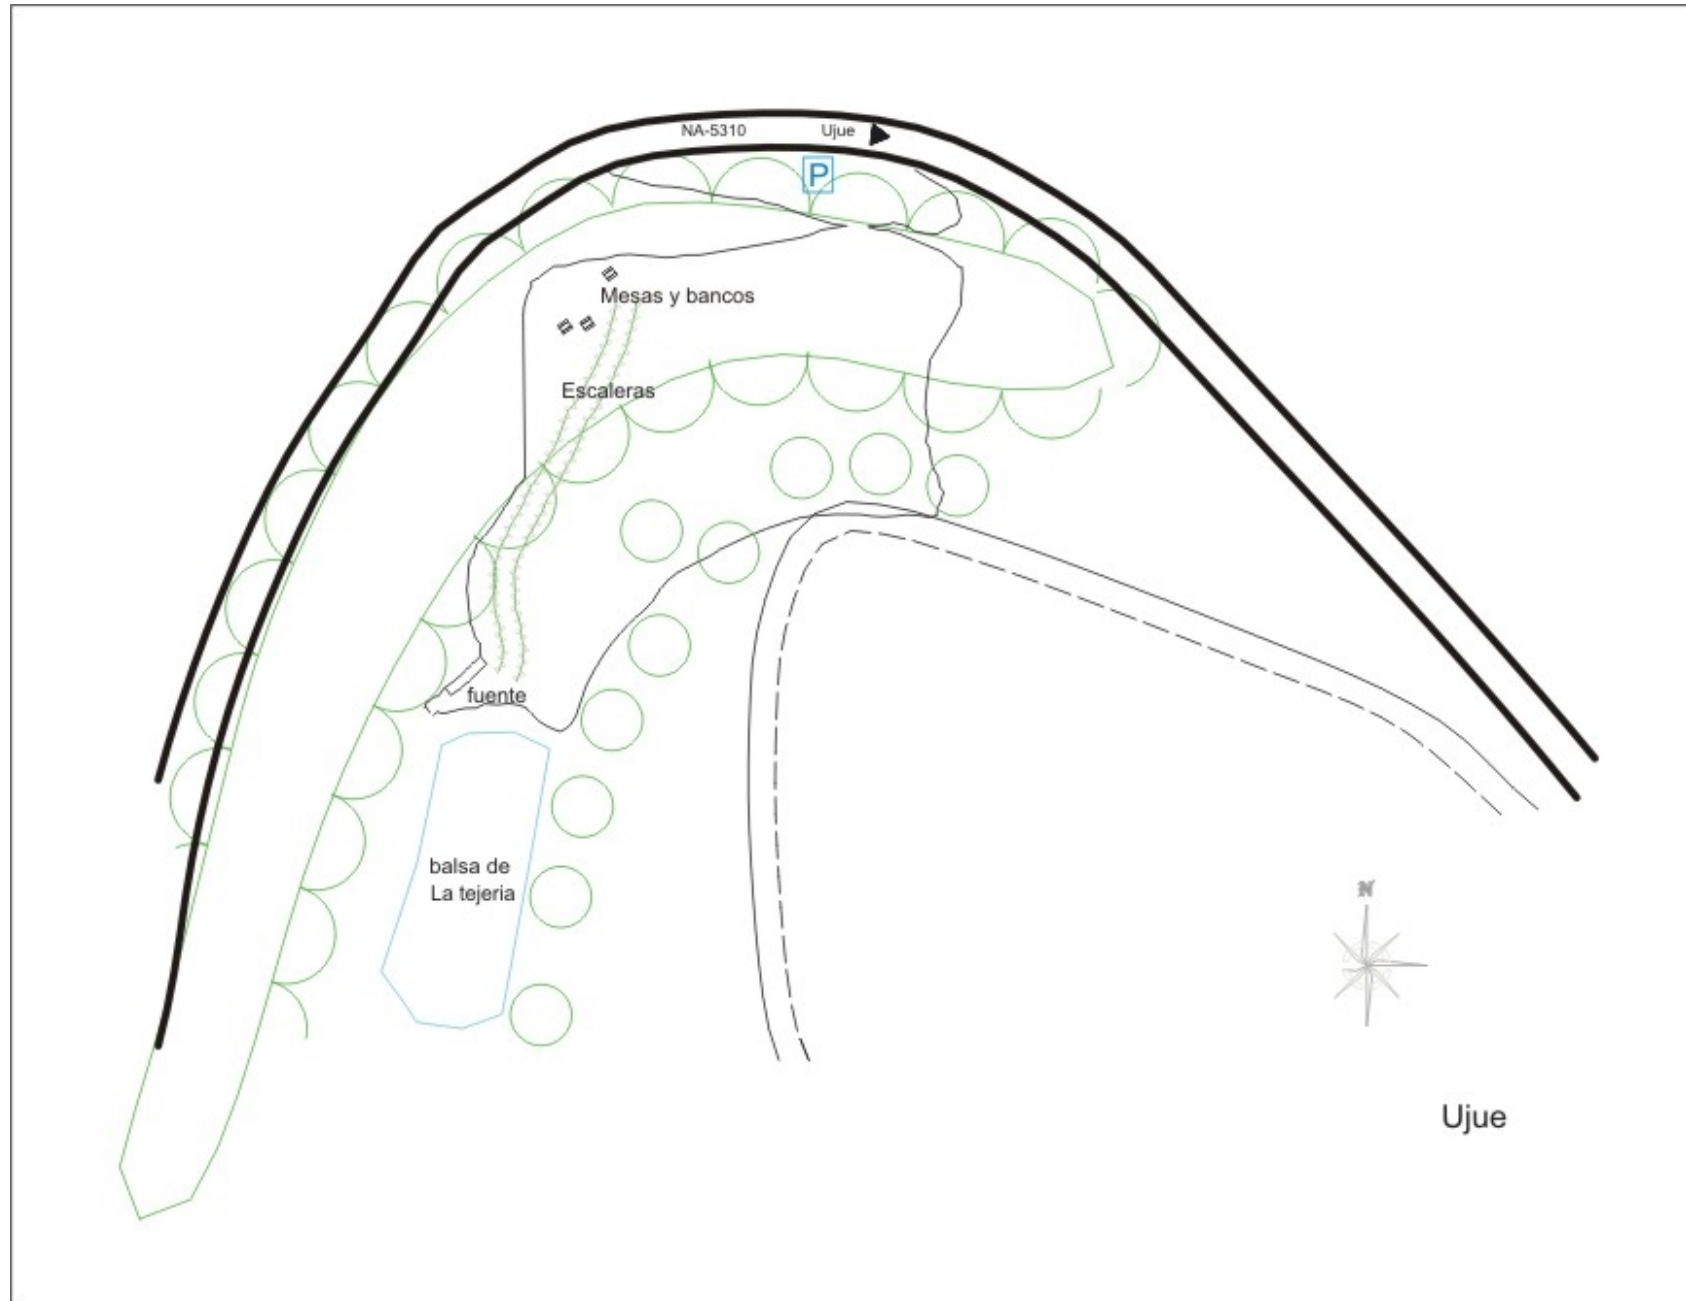

Ujue

Código 6-105

Carretera NA-5310

PKm: 0,200

Escala 1:750