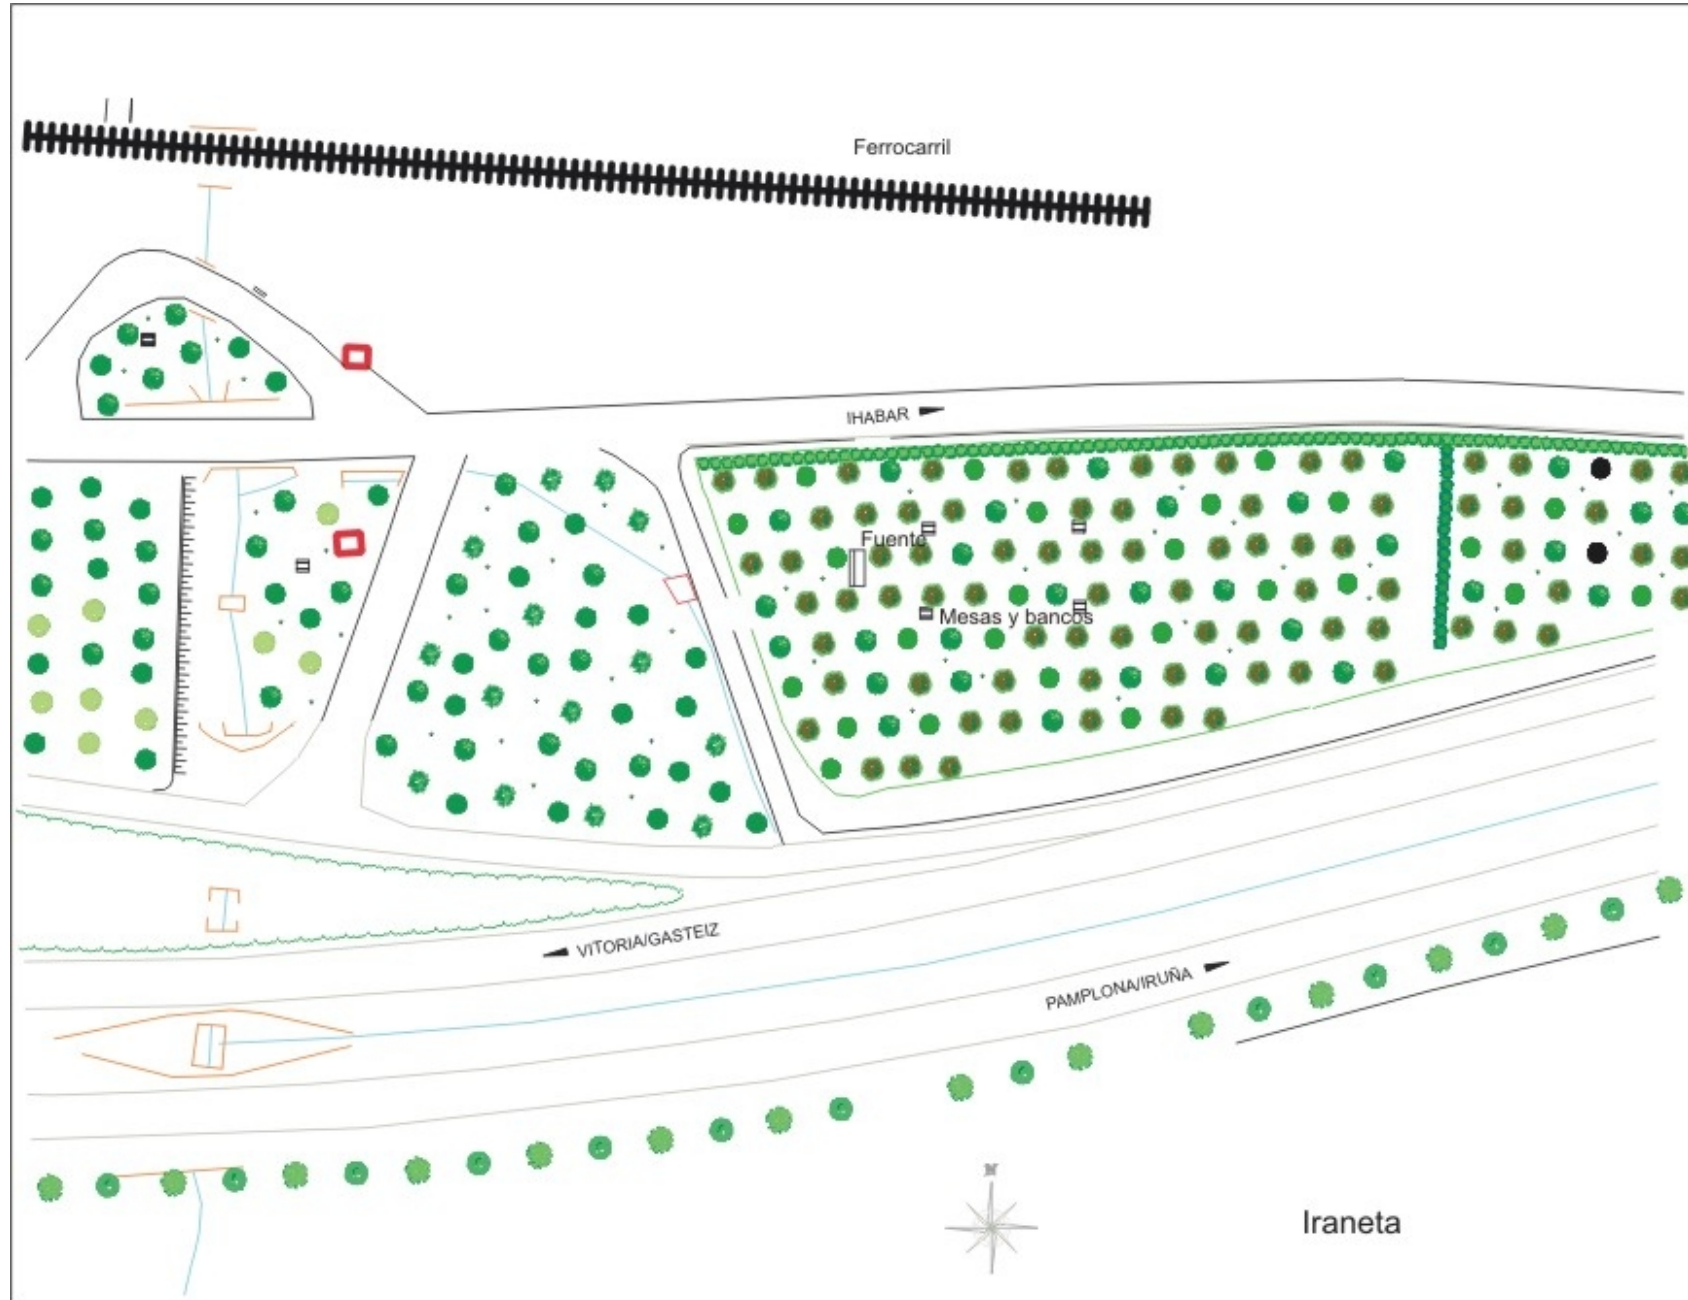

Irañeta

Código 5-104

Carretera N-240A

PKm: 30,700

Escala 1:1250