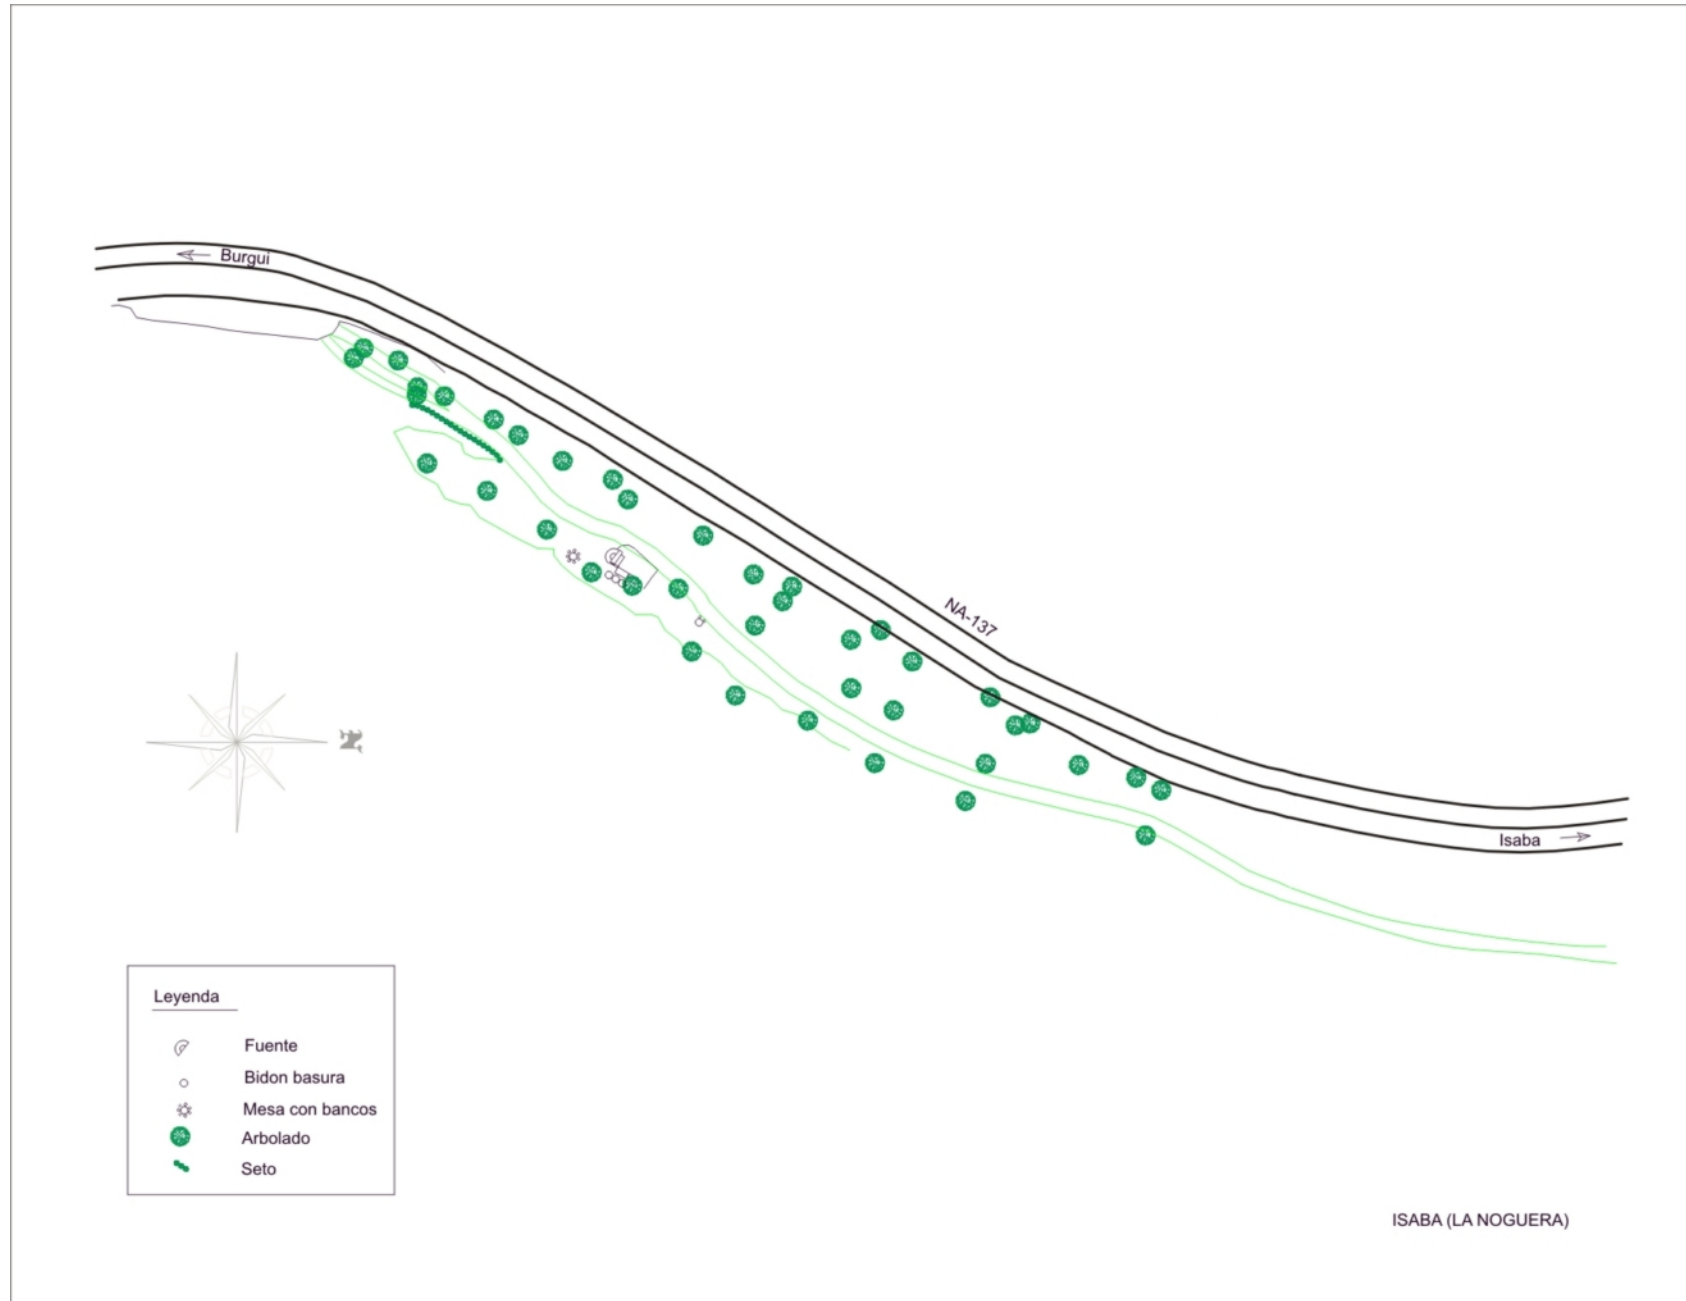

Isaba (La Noguera)

Código 2-105

Carretera NA-137

PKm: 32,000

ISABA (LA NOGUERA)

Escala 1:1000