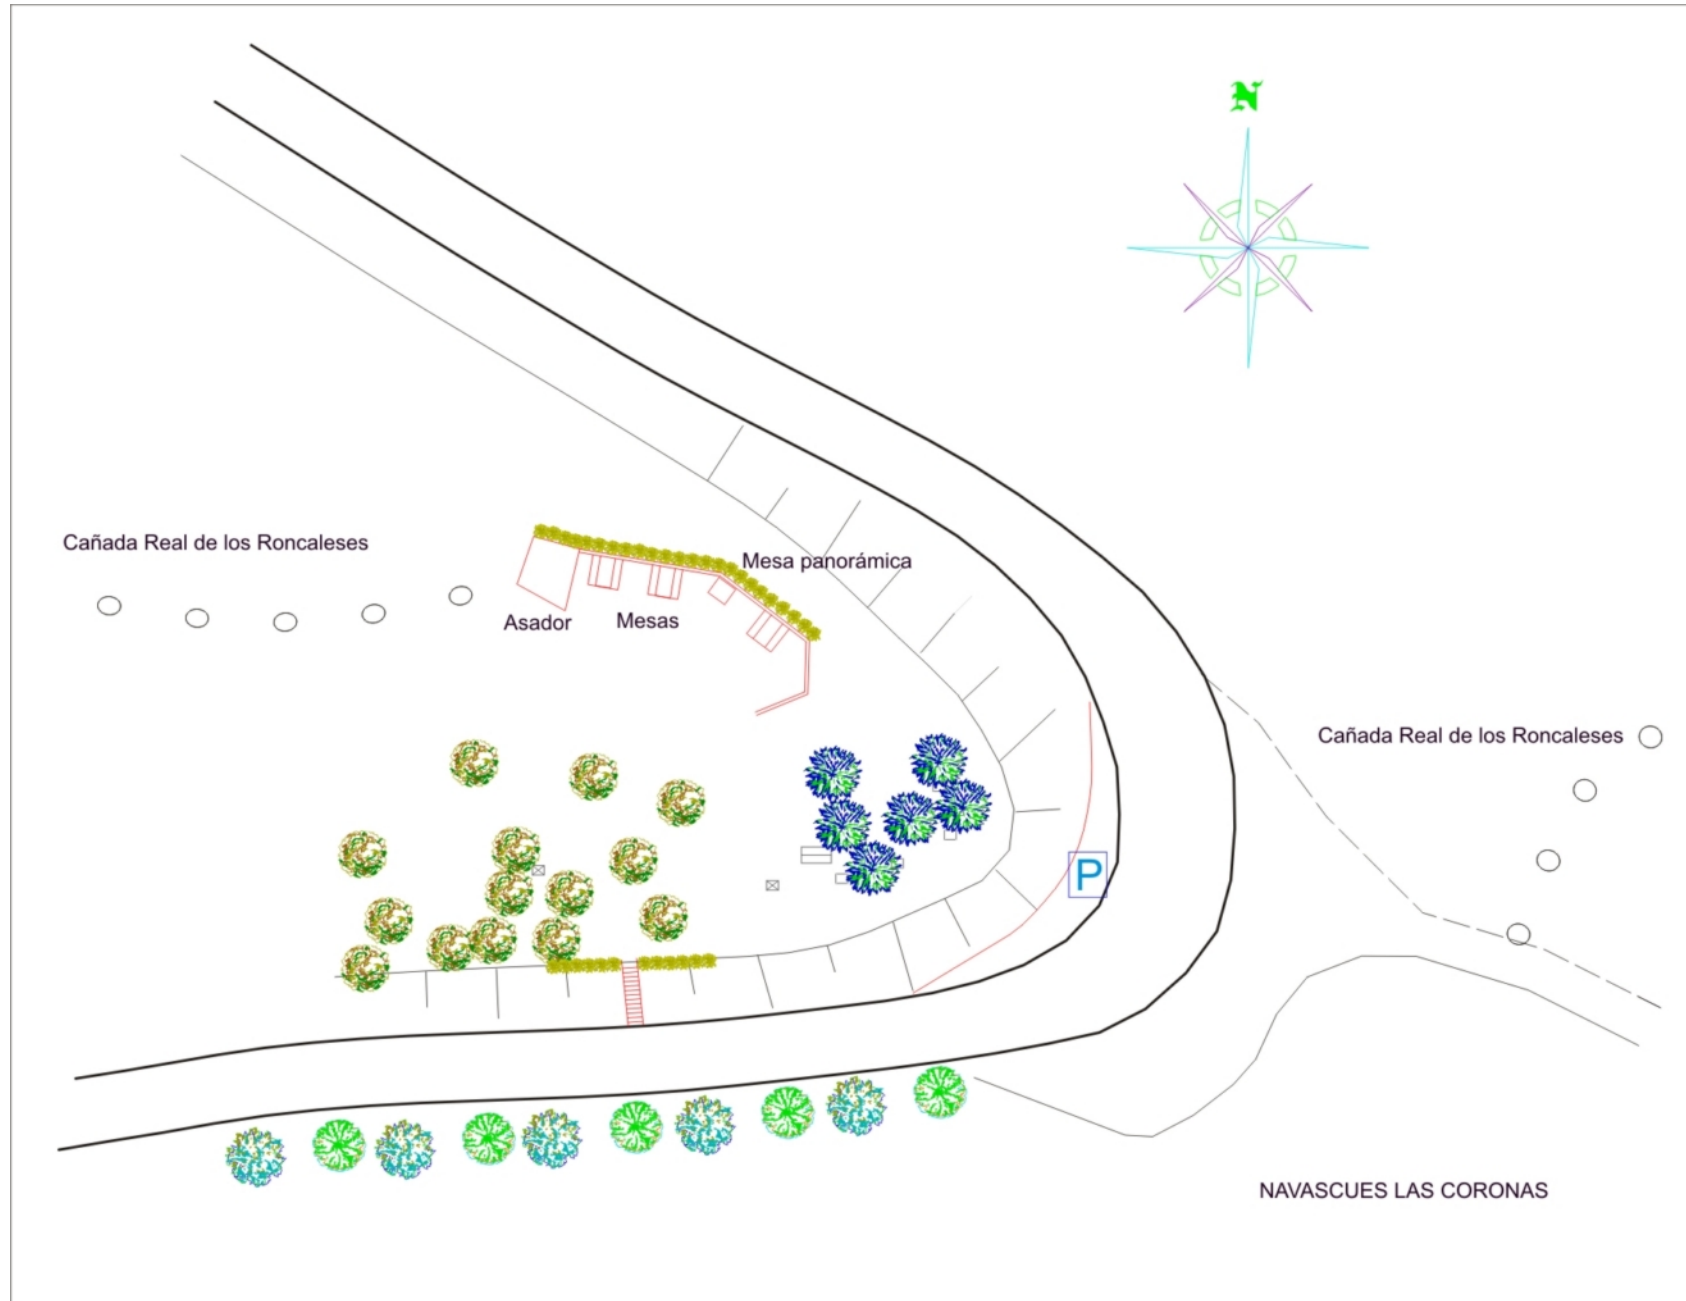

# Navascues (Las Coronas Puerto)

Código 2-108

Carretera NA-214

PKm: 6,700

Escala 1:500