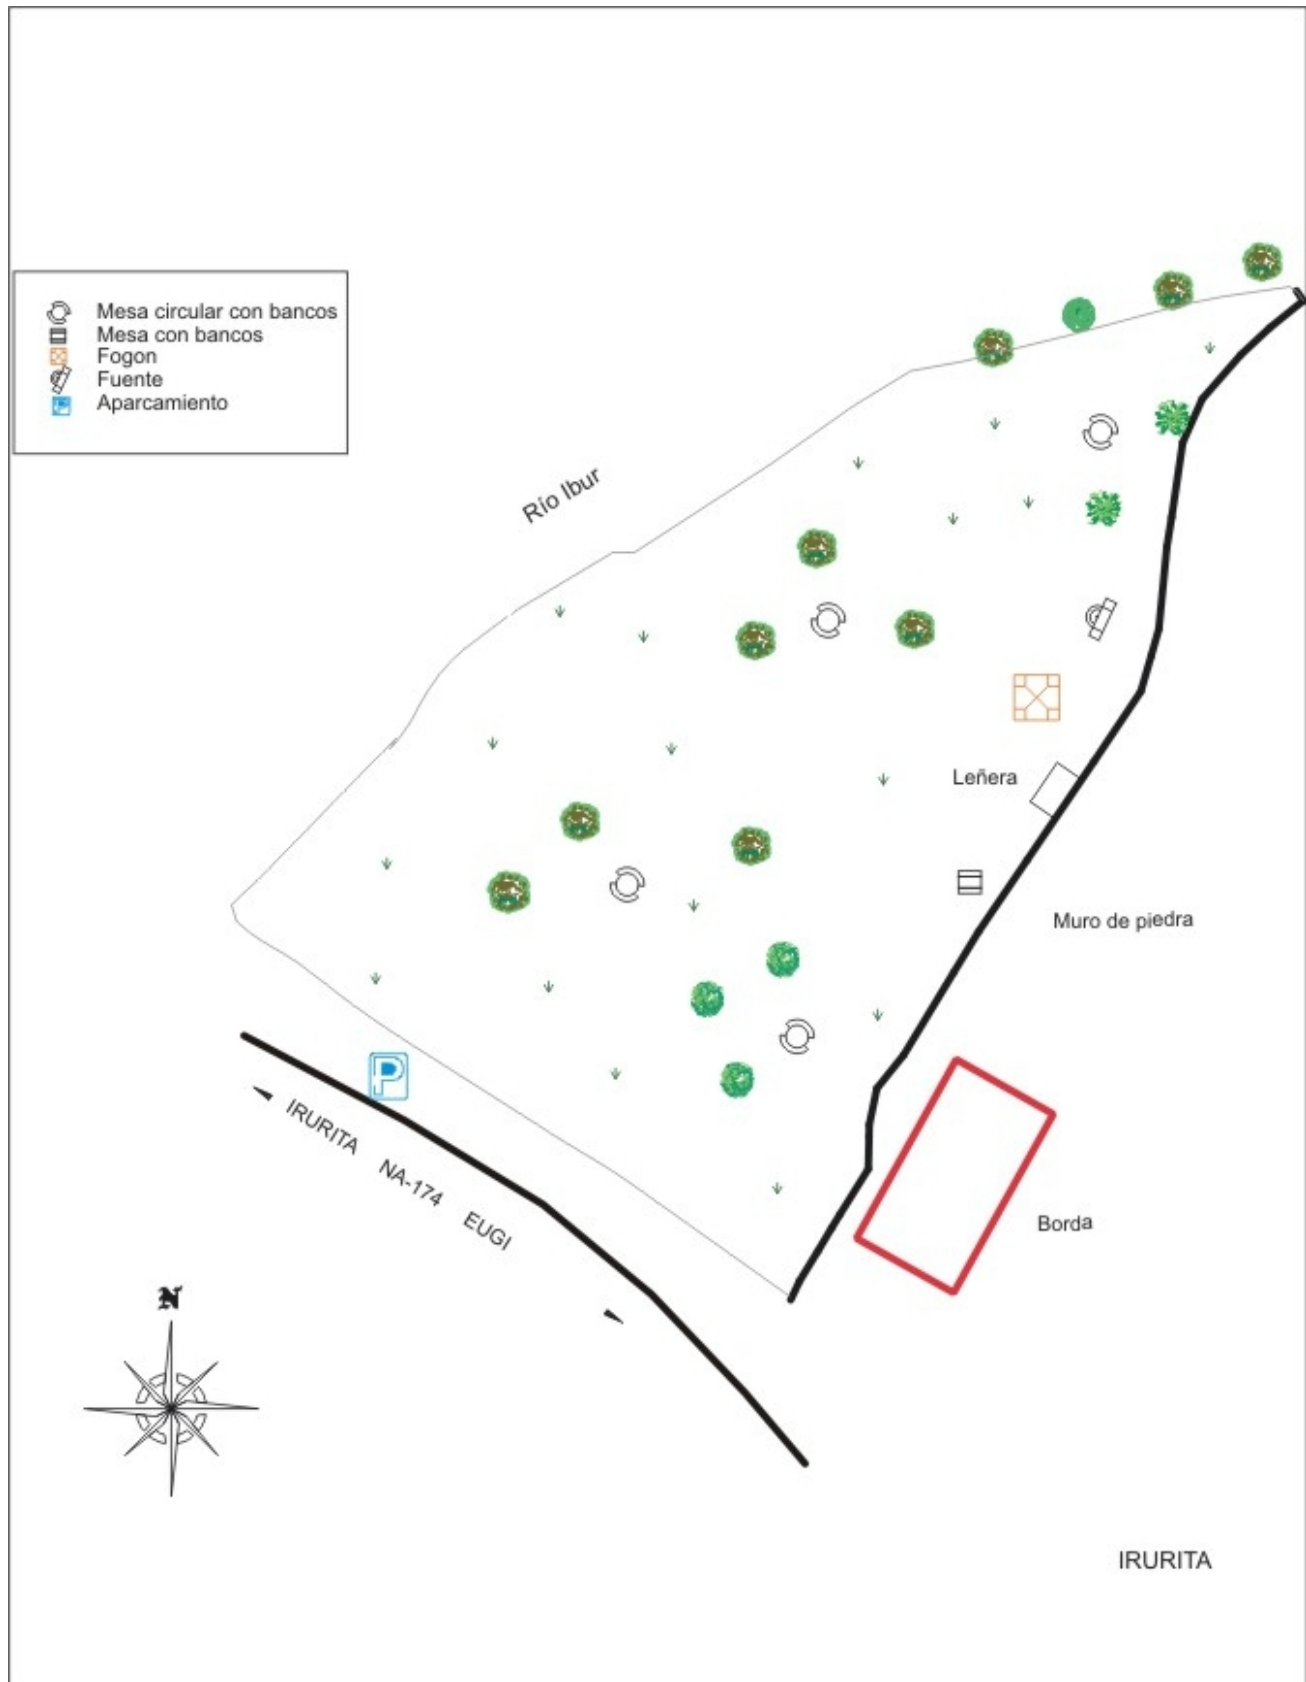

Irurita

Código 3-114

Carretera N-174

PKm: 2,000

Escala 1:500