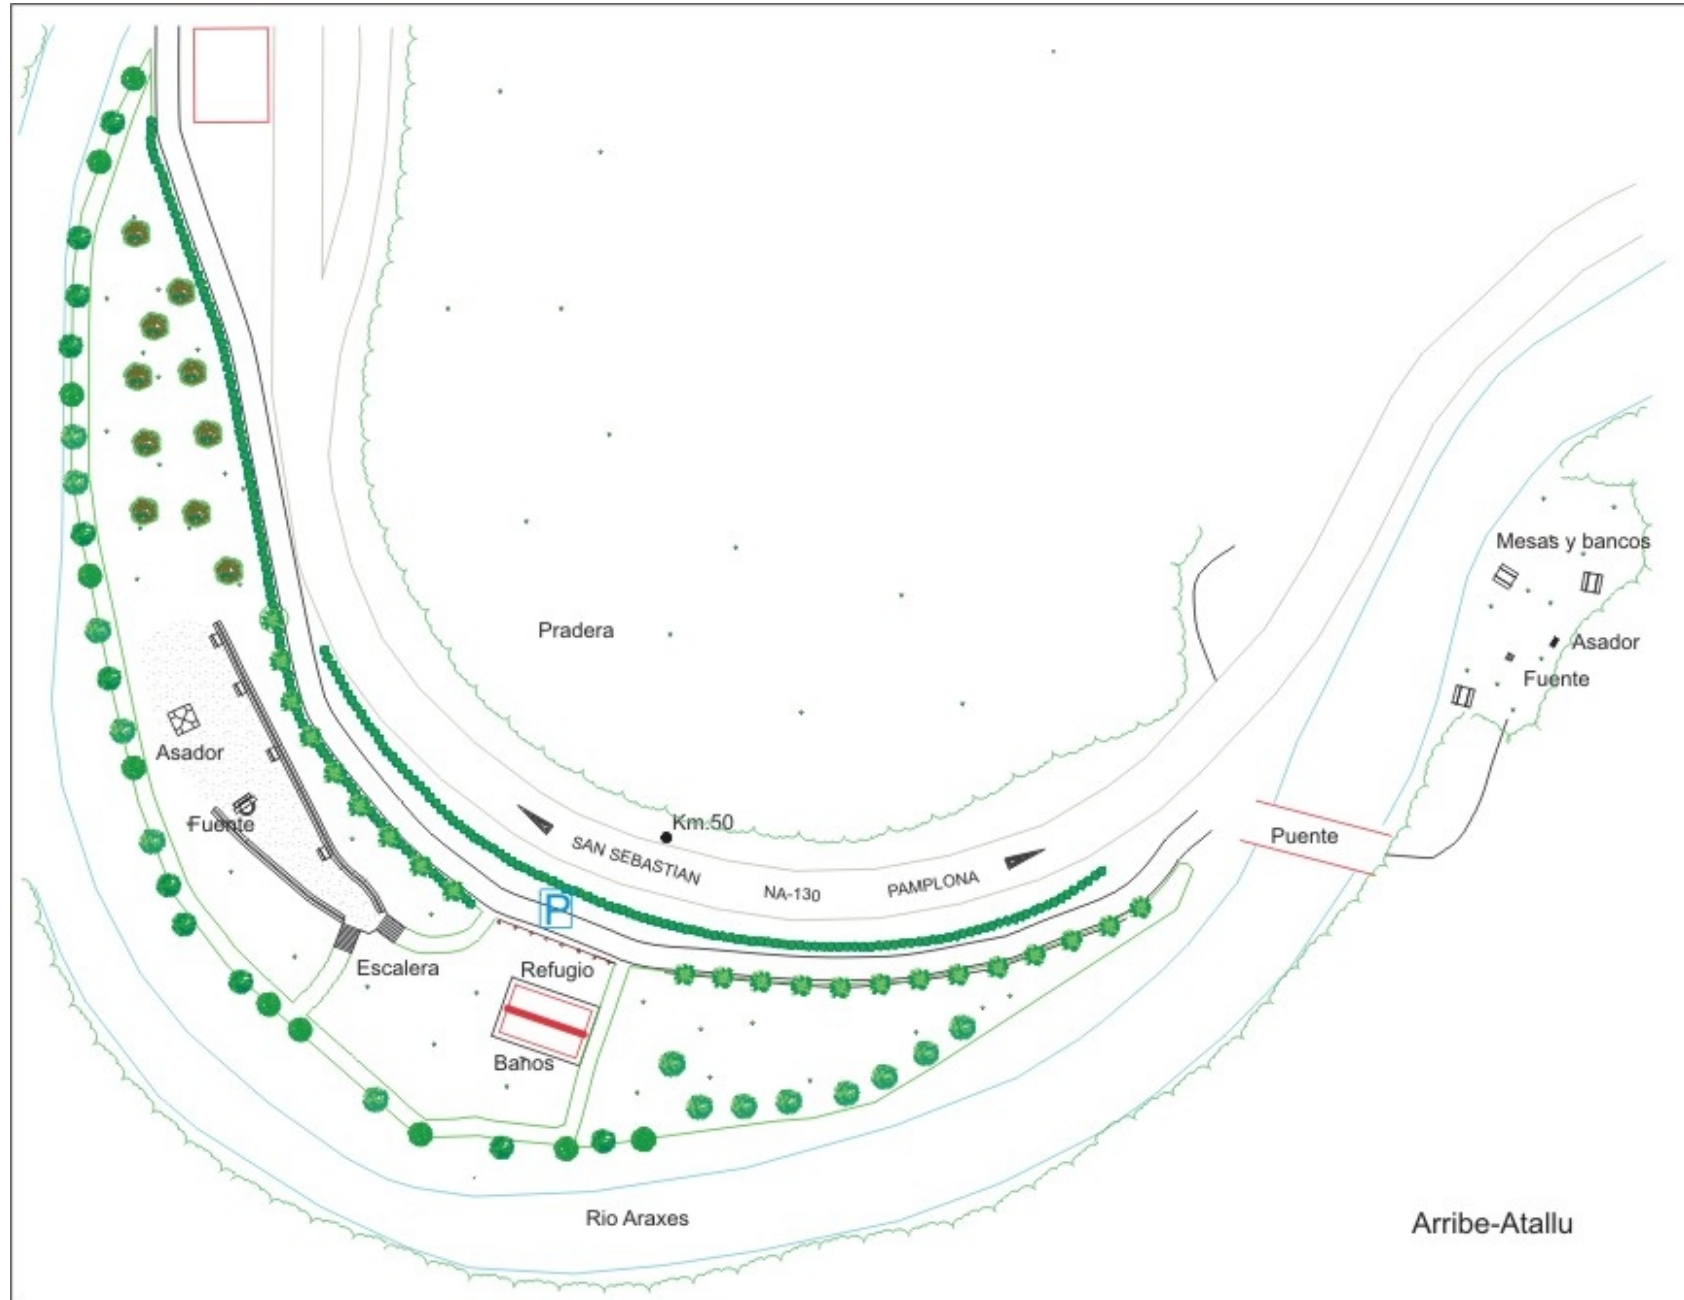

Arribe-Atallu

Código 5-102

Carretera NA-130

PKm: 17,300

Escala 1:1250