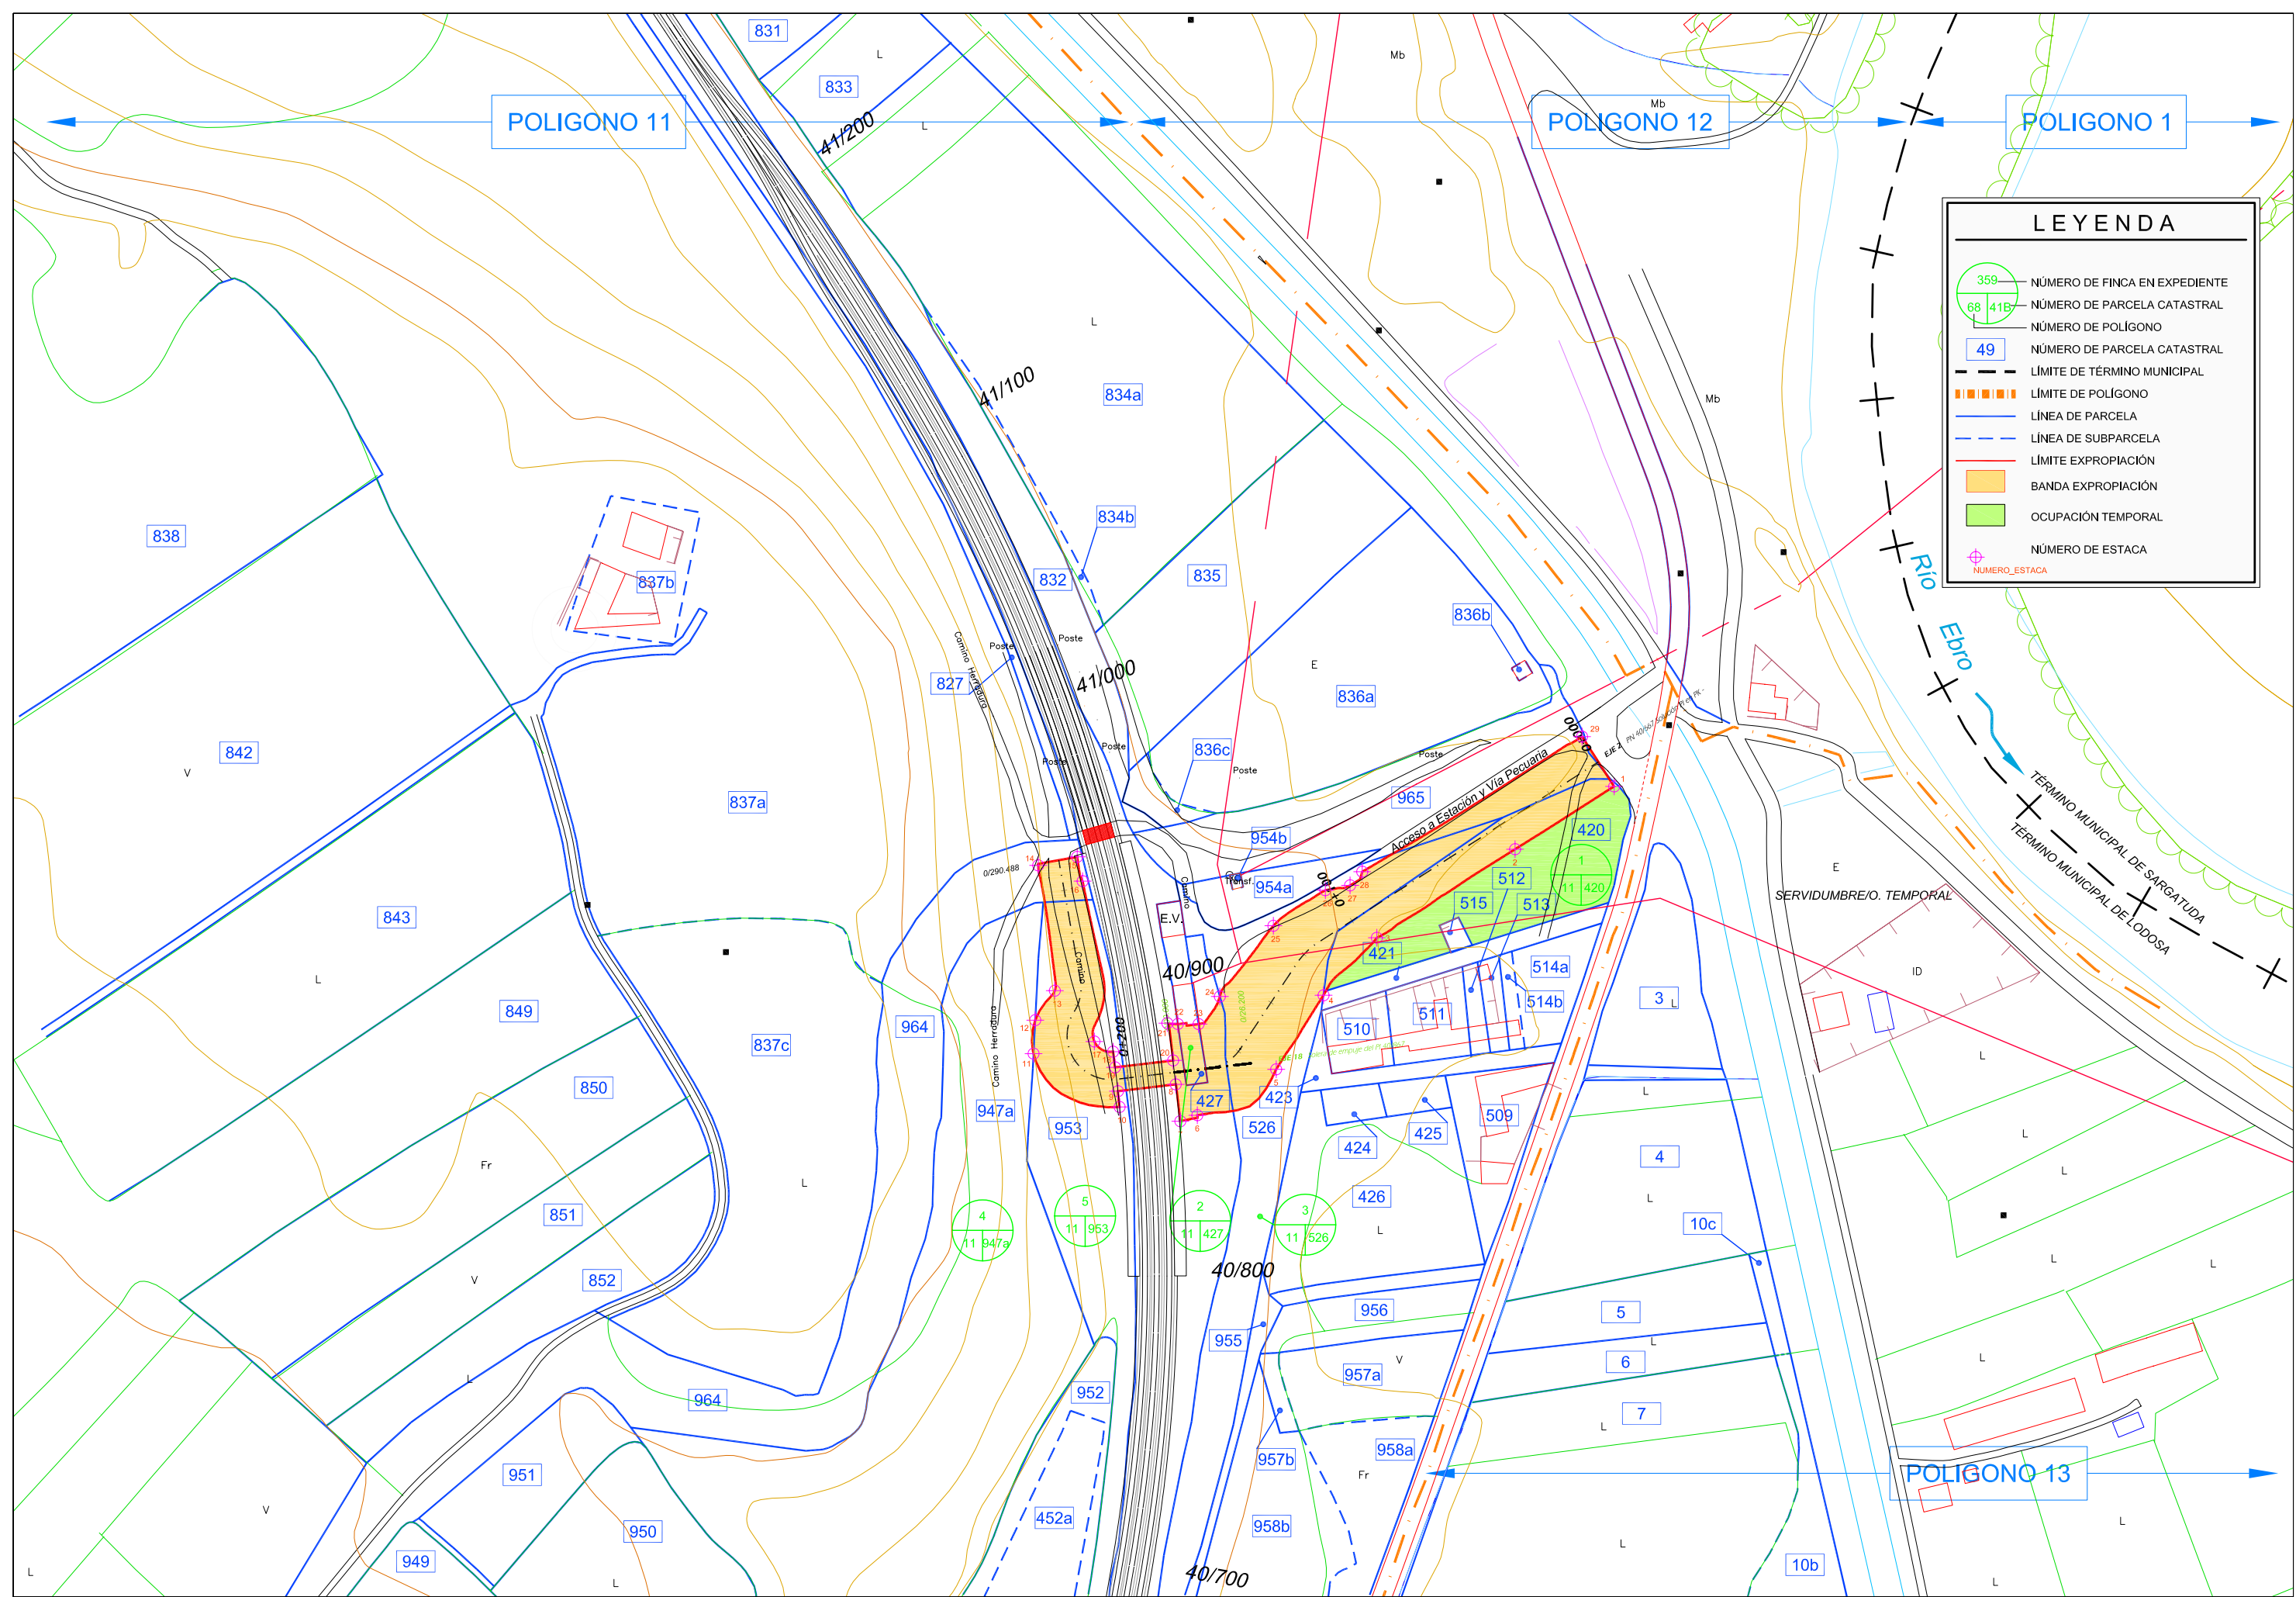

\\Server\TRABAJOS\MAF022_PASOS_MITEL_NAVARRA\vigentes_LODOSA\PM_LODOSA\Proyecto_basico\Planos\PM_LOD_11_01_Parcelario.dwg, 16/01/2006 10:41:00, P1tar, 1:1

LEYENDA

- 359 NÚMERO DE FINCA EN EXPEDIENTE
- 68 | 41B NÚMERO DE PARCELA CATASTRAL
- 49 NÚMERO DE POLIGONO
- 49 NÚMERO DE PARCELA CATASTRAL
- LÍMITE DE TÉRMINO MUNICIPAL
- LÍMITE DE POLIGONO
- LÍNEA DE PARCELA
- LÍNEA DE SUBPARCELA
- LÍMITE EXPROPIACIÓN
- BANDA EXPROPIACIÓN
- OCUPACIÓN TEMPORAL
- ⊕ NÚMERO DE ESTACA