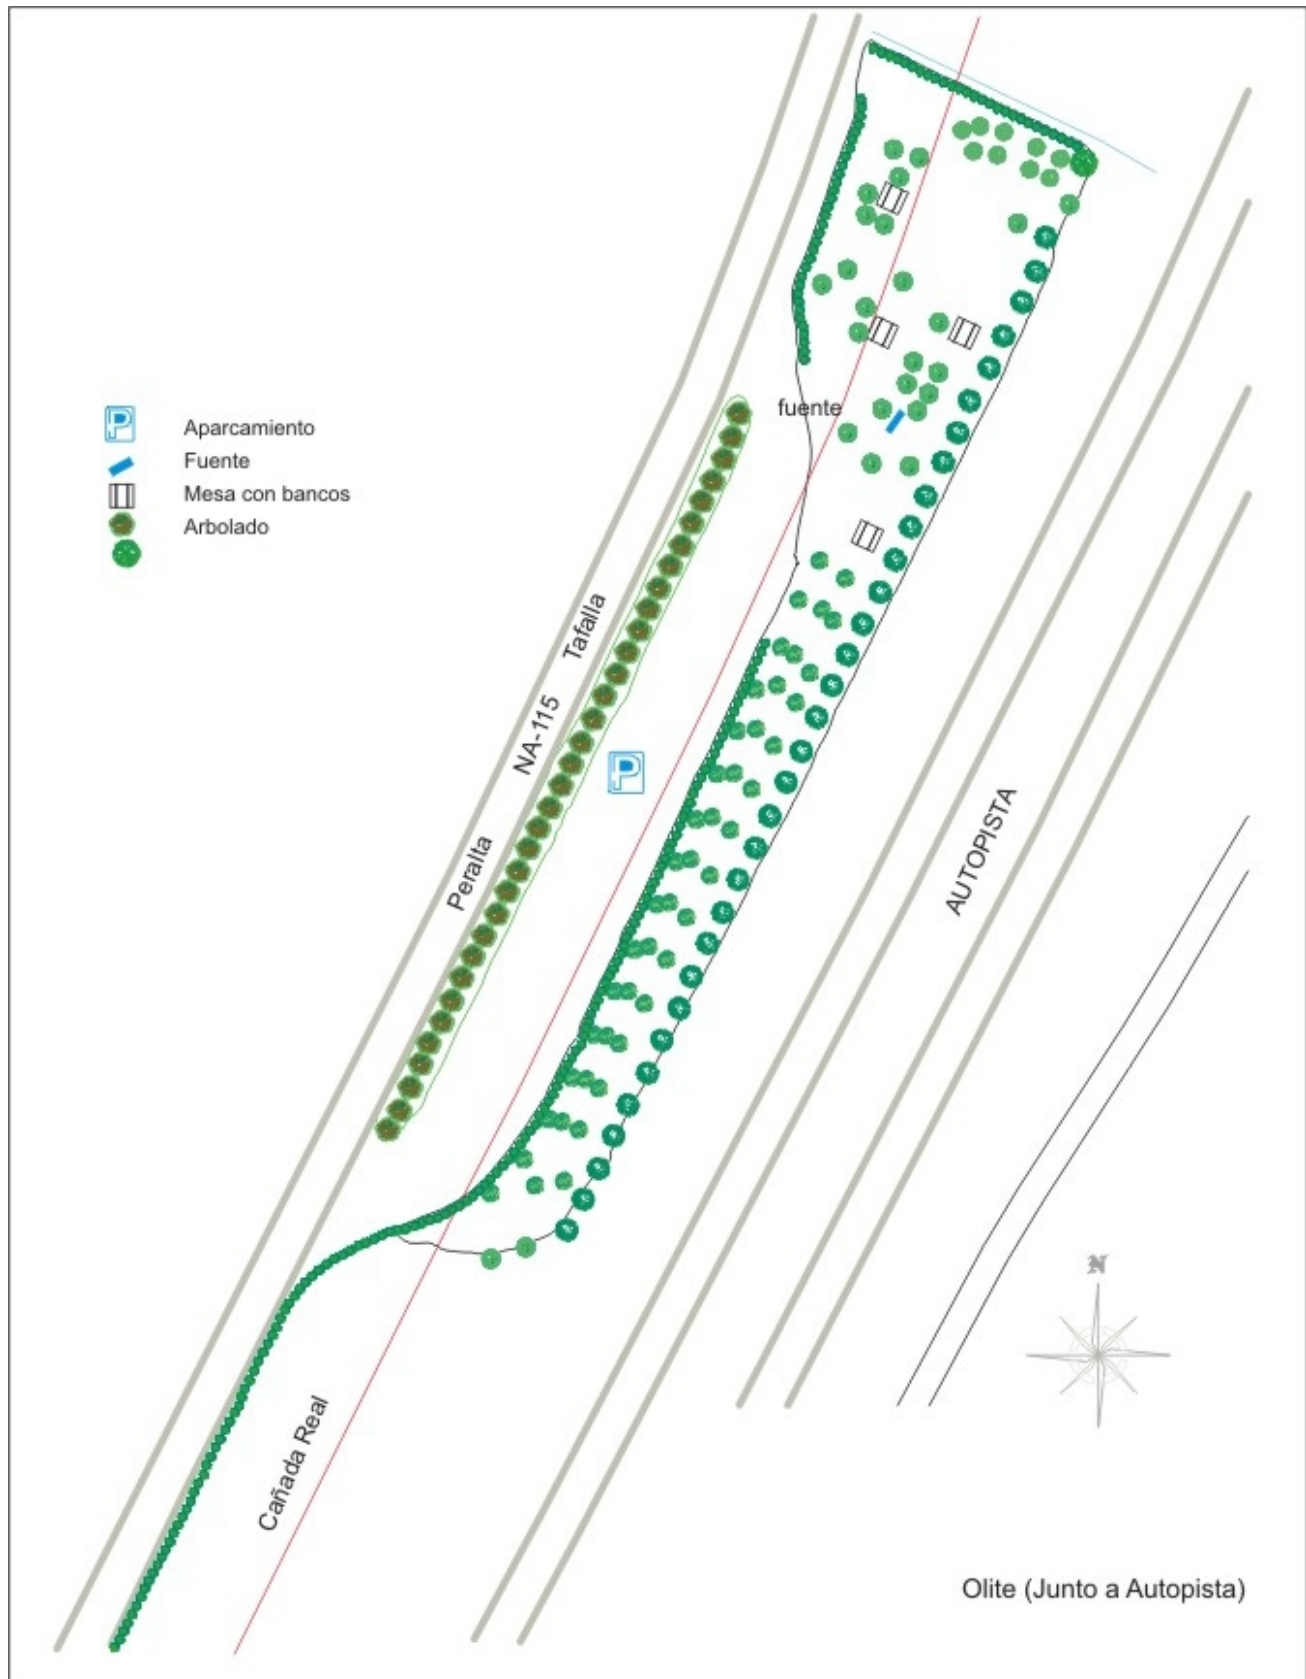

Olite (Junto a Autopista)(Mejana)

Código 6-108

Carretera NA-115

PKm: 7,000

Escala 1:1250