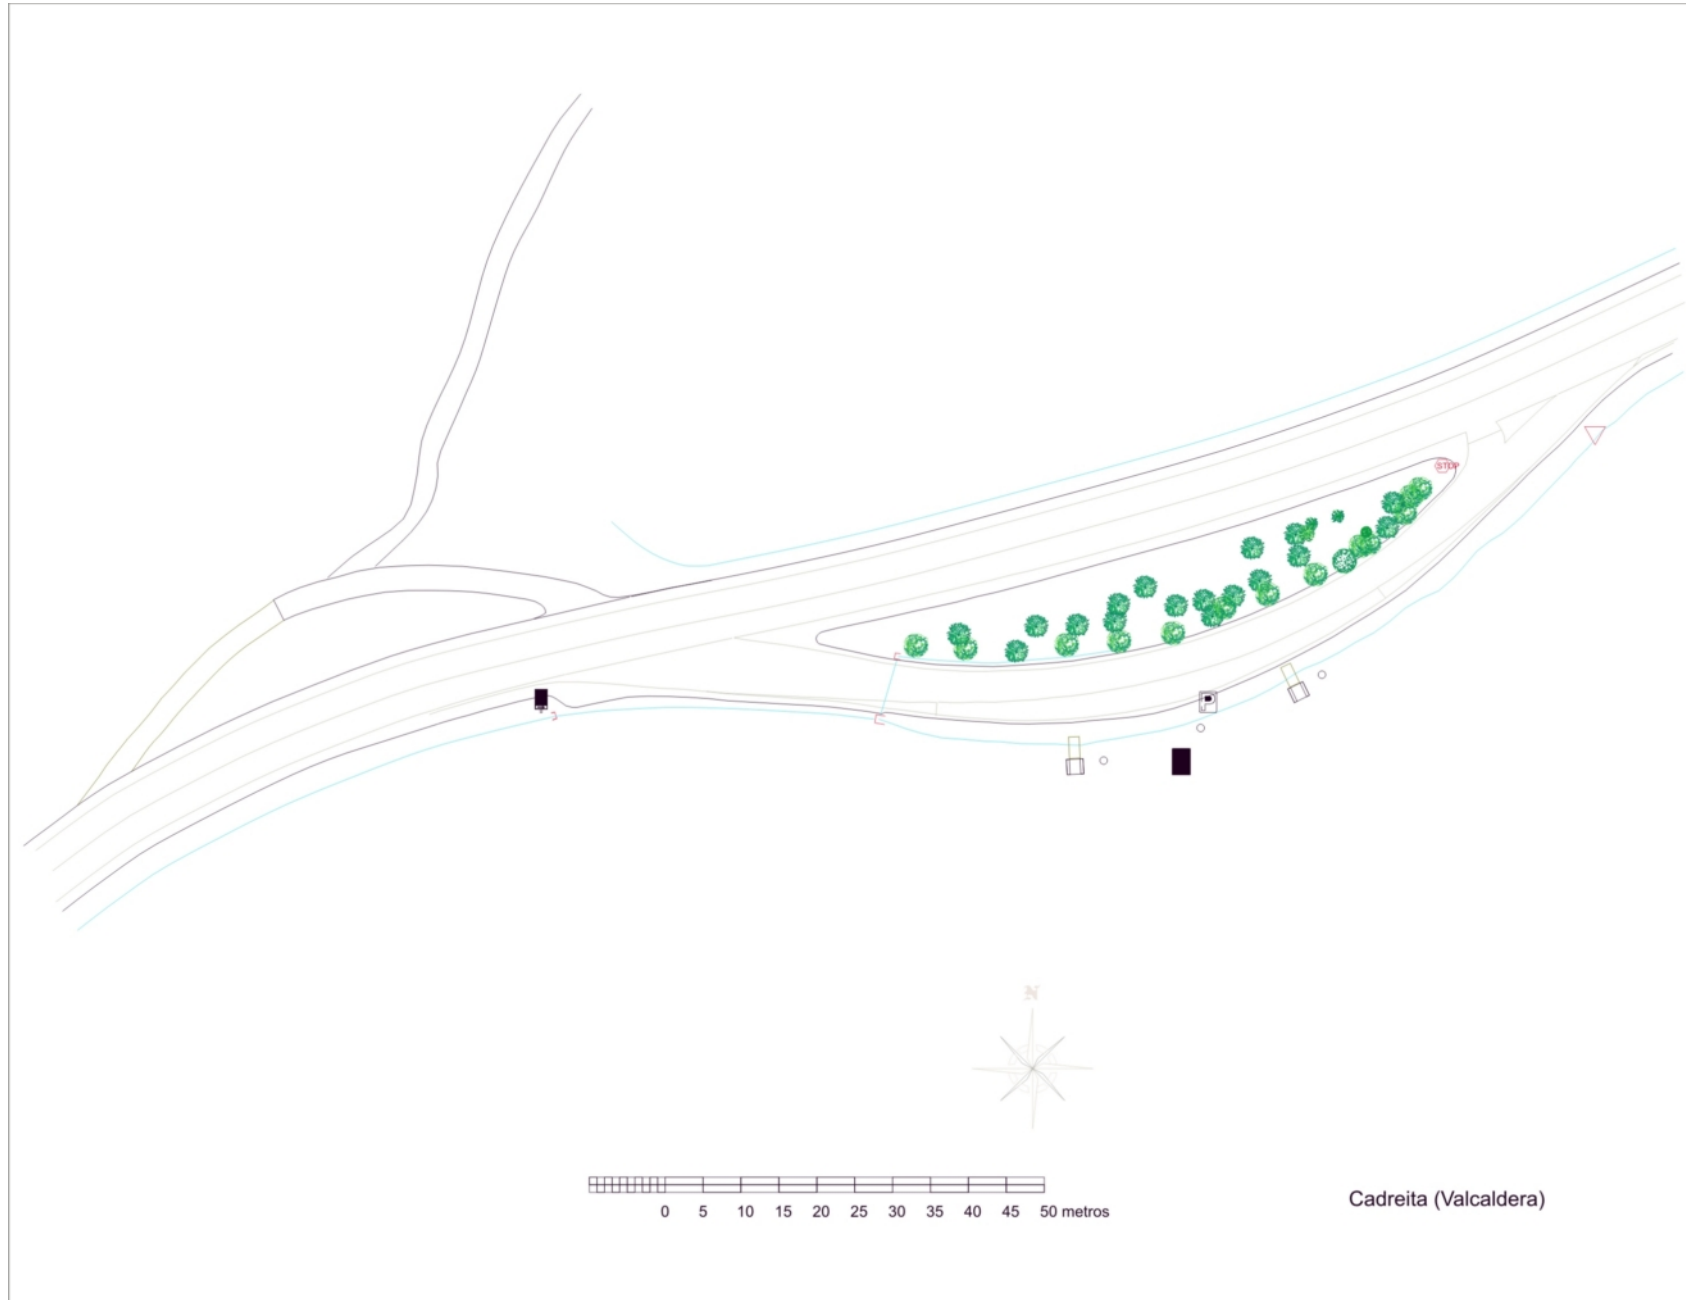

Cadreita (Valcaldera)

Código 7-116

Carretera N-121

PKm: 70,100

Escala 1:1000