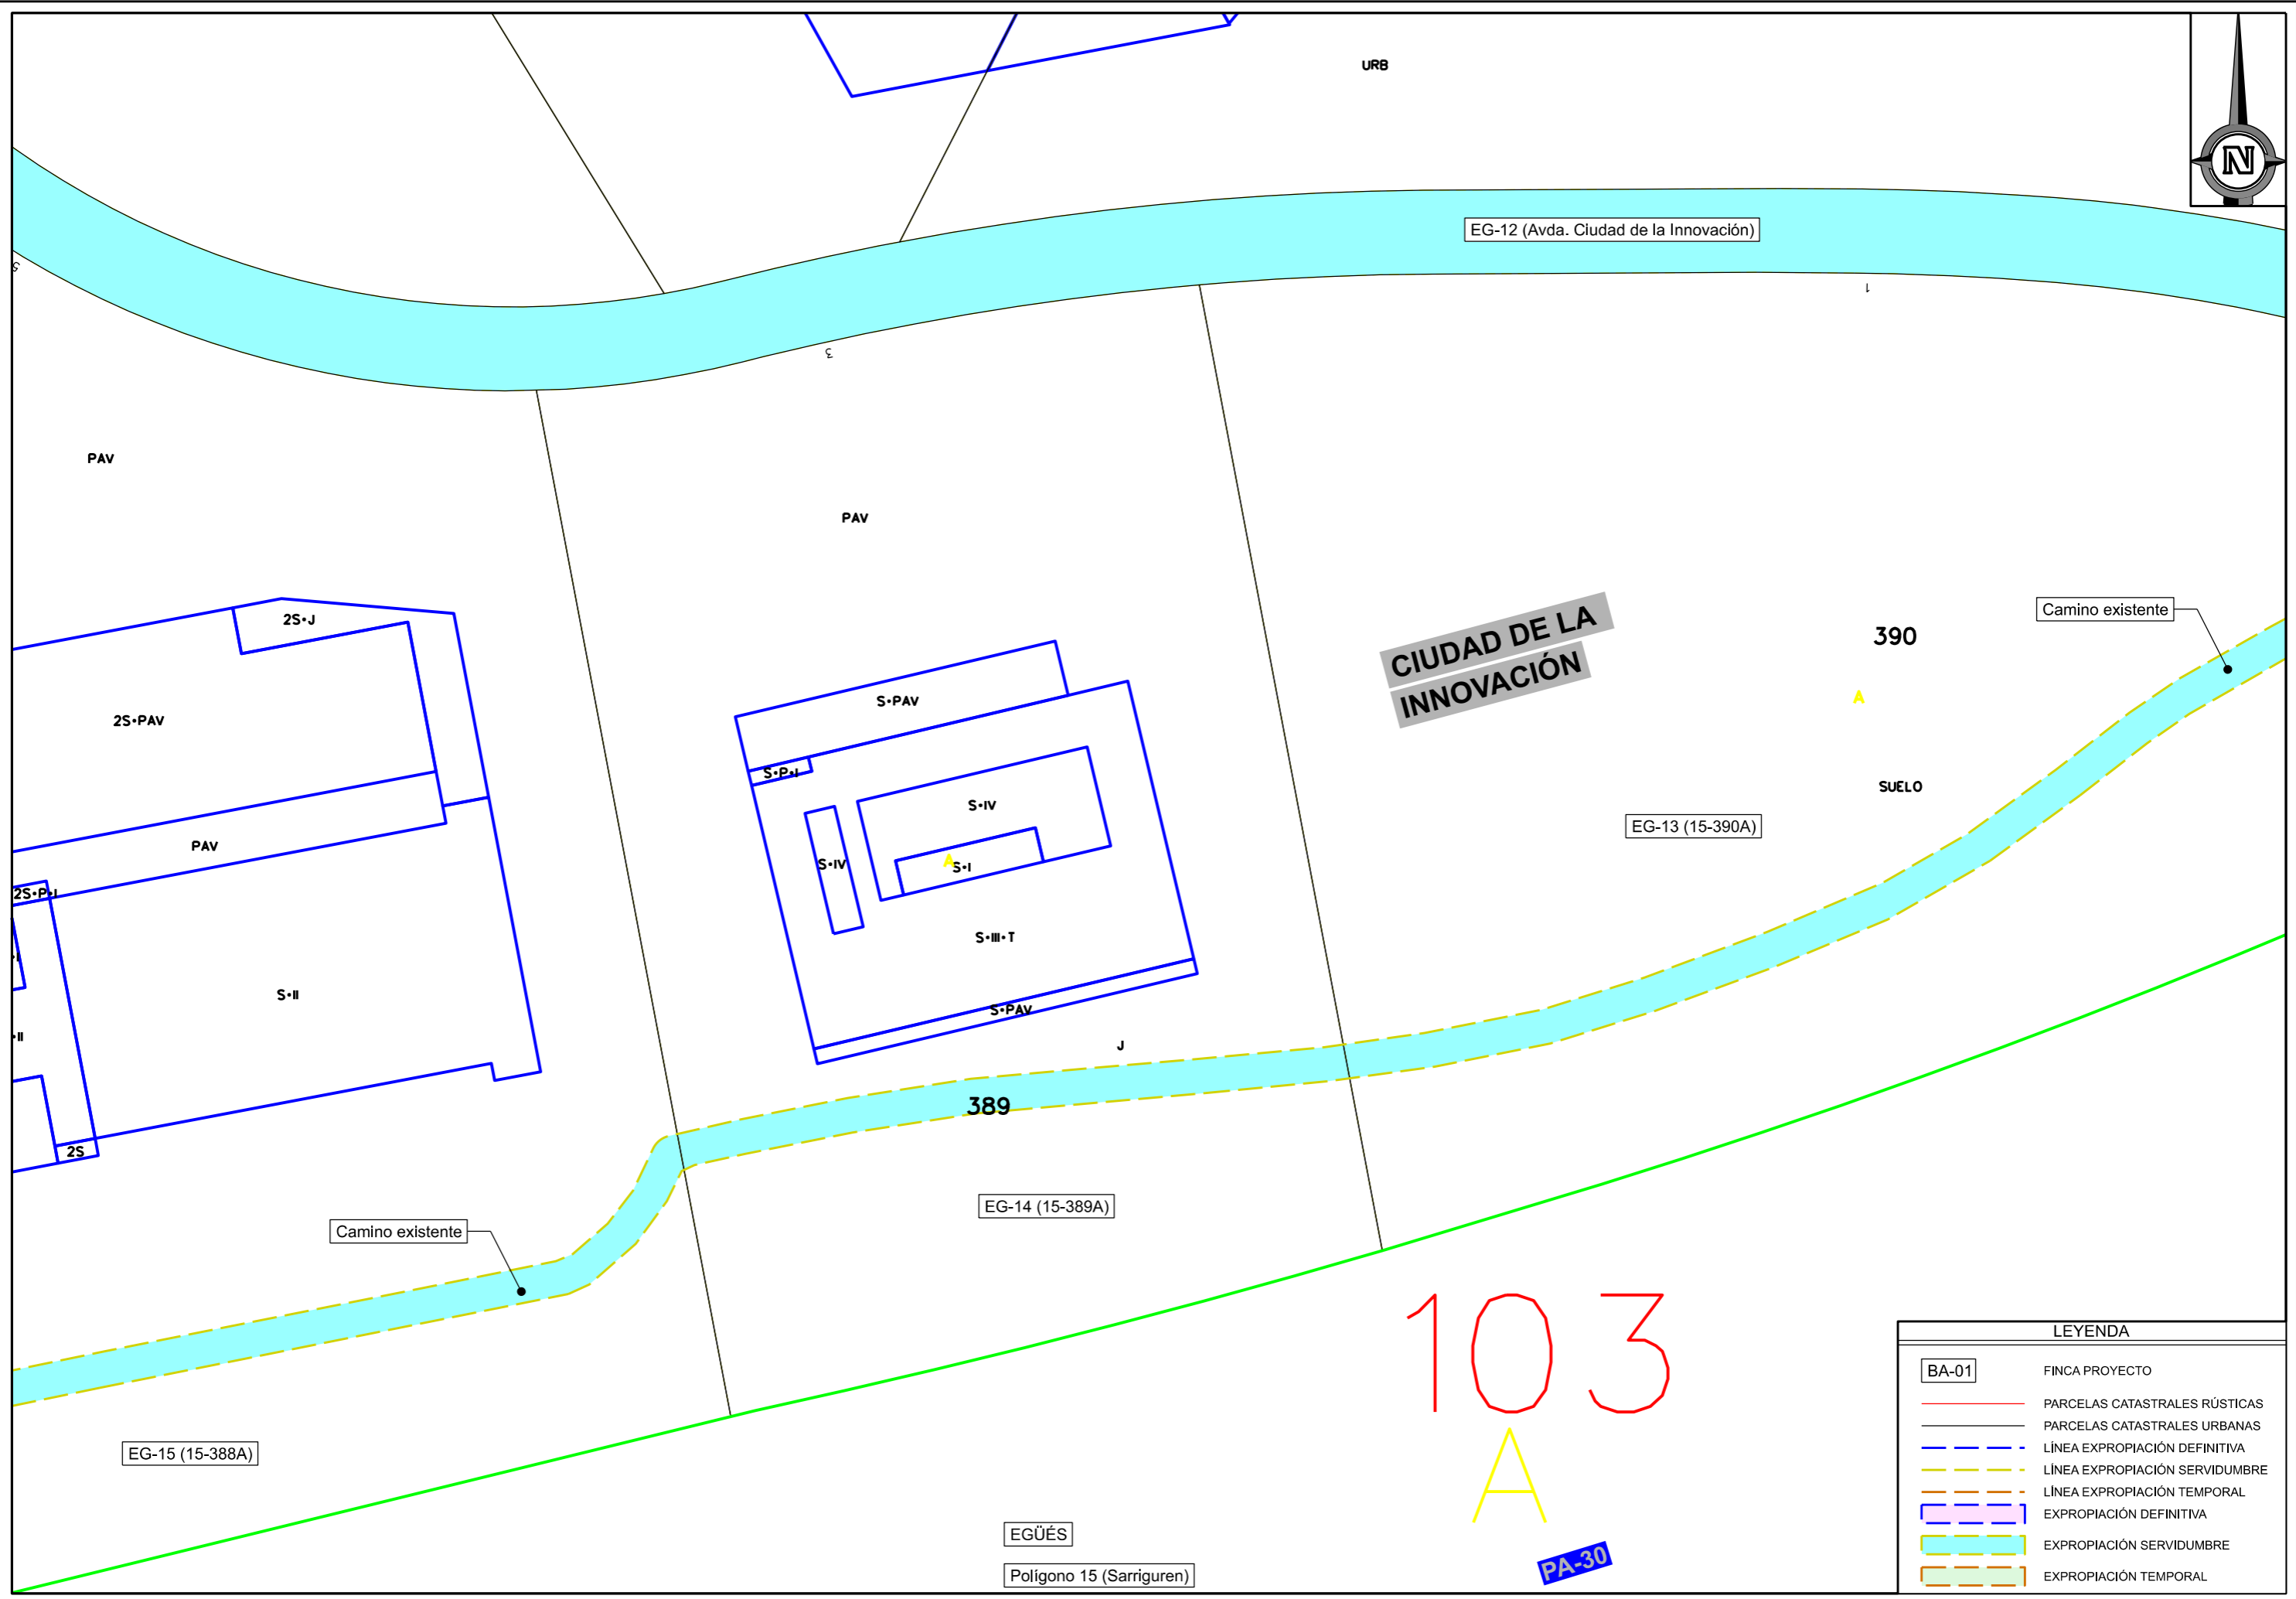

EGÜÉS

Polígono 15 (Sarriguren)

103
A

PA-30

EG-02 (15-103A)

LEYENDA	
BA-01	FINCA PROYECTO
	PARCELAS CATASTRALES RÚSTICAS
	PARCELAS CATASTRALES URBANAS
	LÍNEA EXPROPIACIÓN DEFINITIVA
	LÍNEA EXPROPIACIÓN SERVIDUMBRE
	LÍNEA EXPROPIACIÓN TEMPORAL
	EXPROPIACIÓN DEFINITIVA
	EXPROPIACIÓN SERVIDUMBRE
	EXPROPIACIÓN TEMPORAL