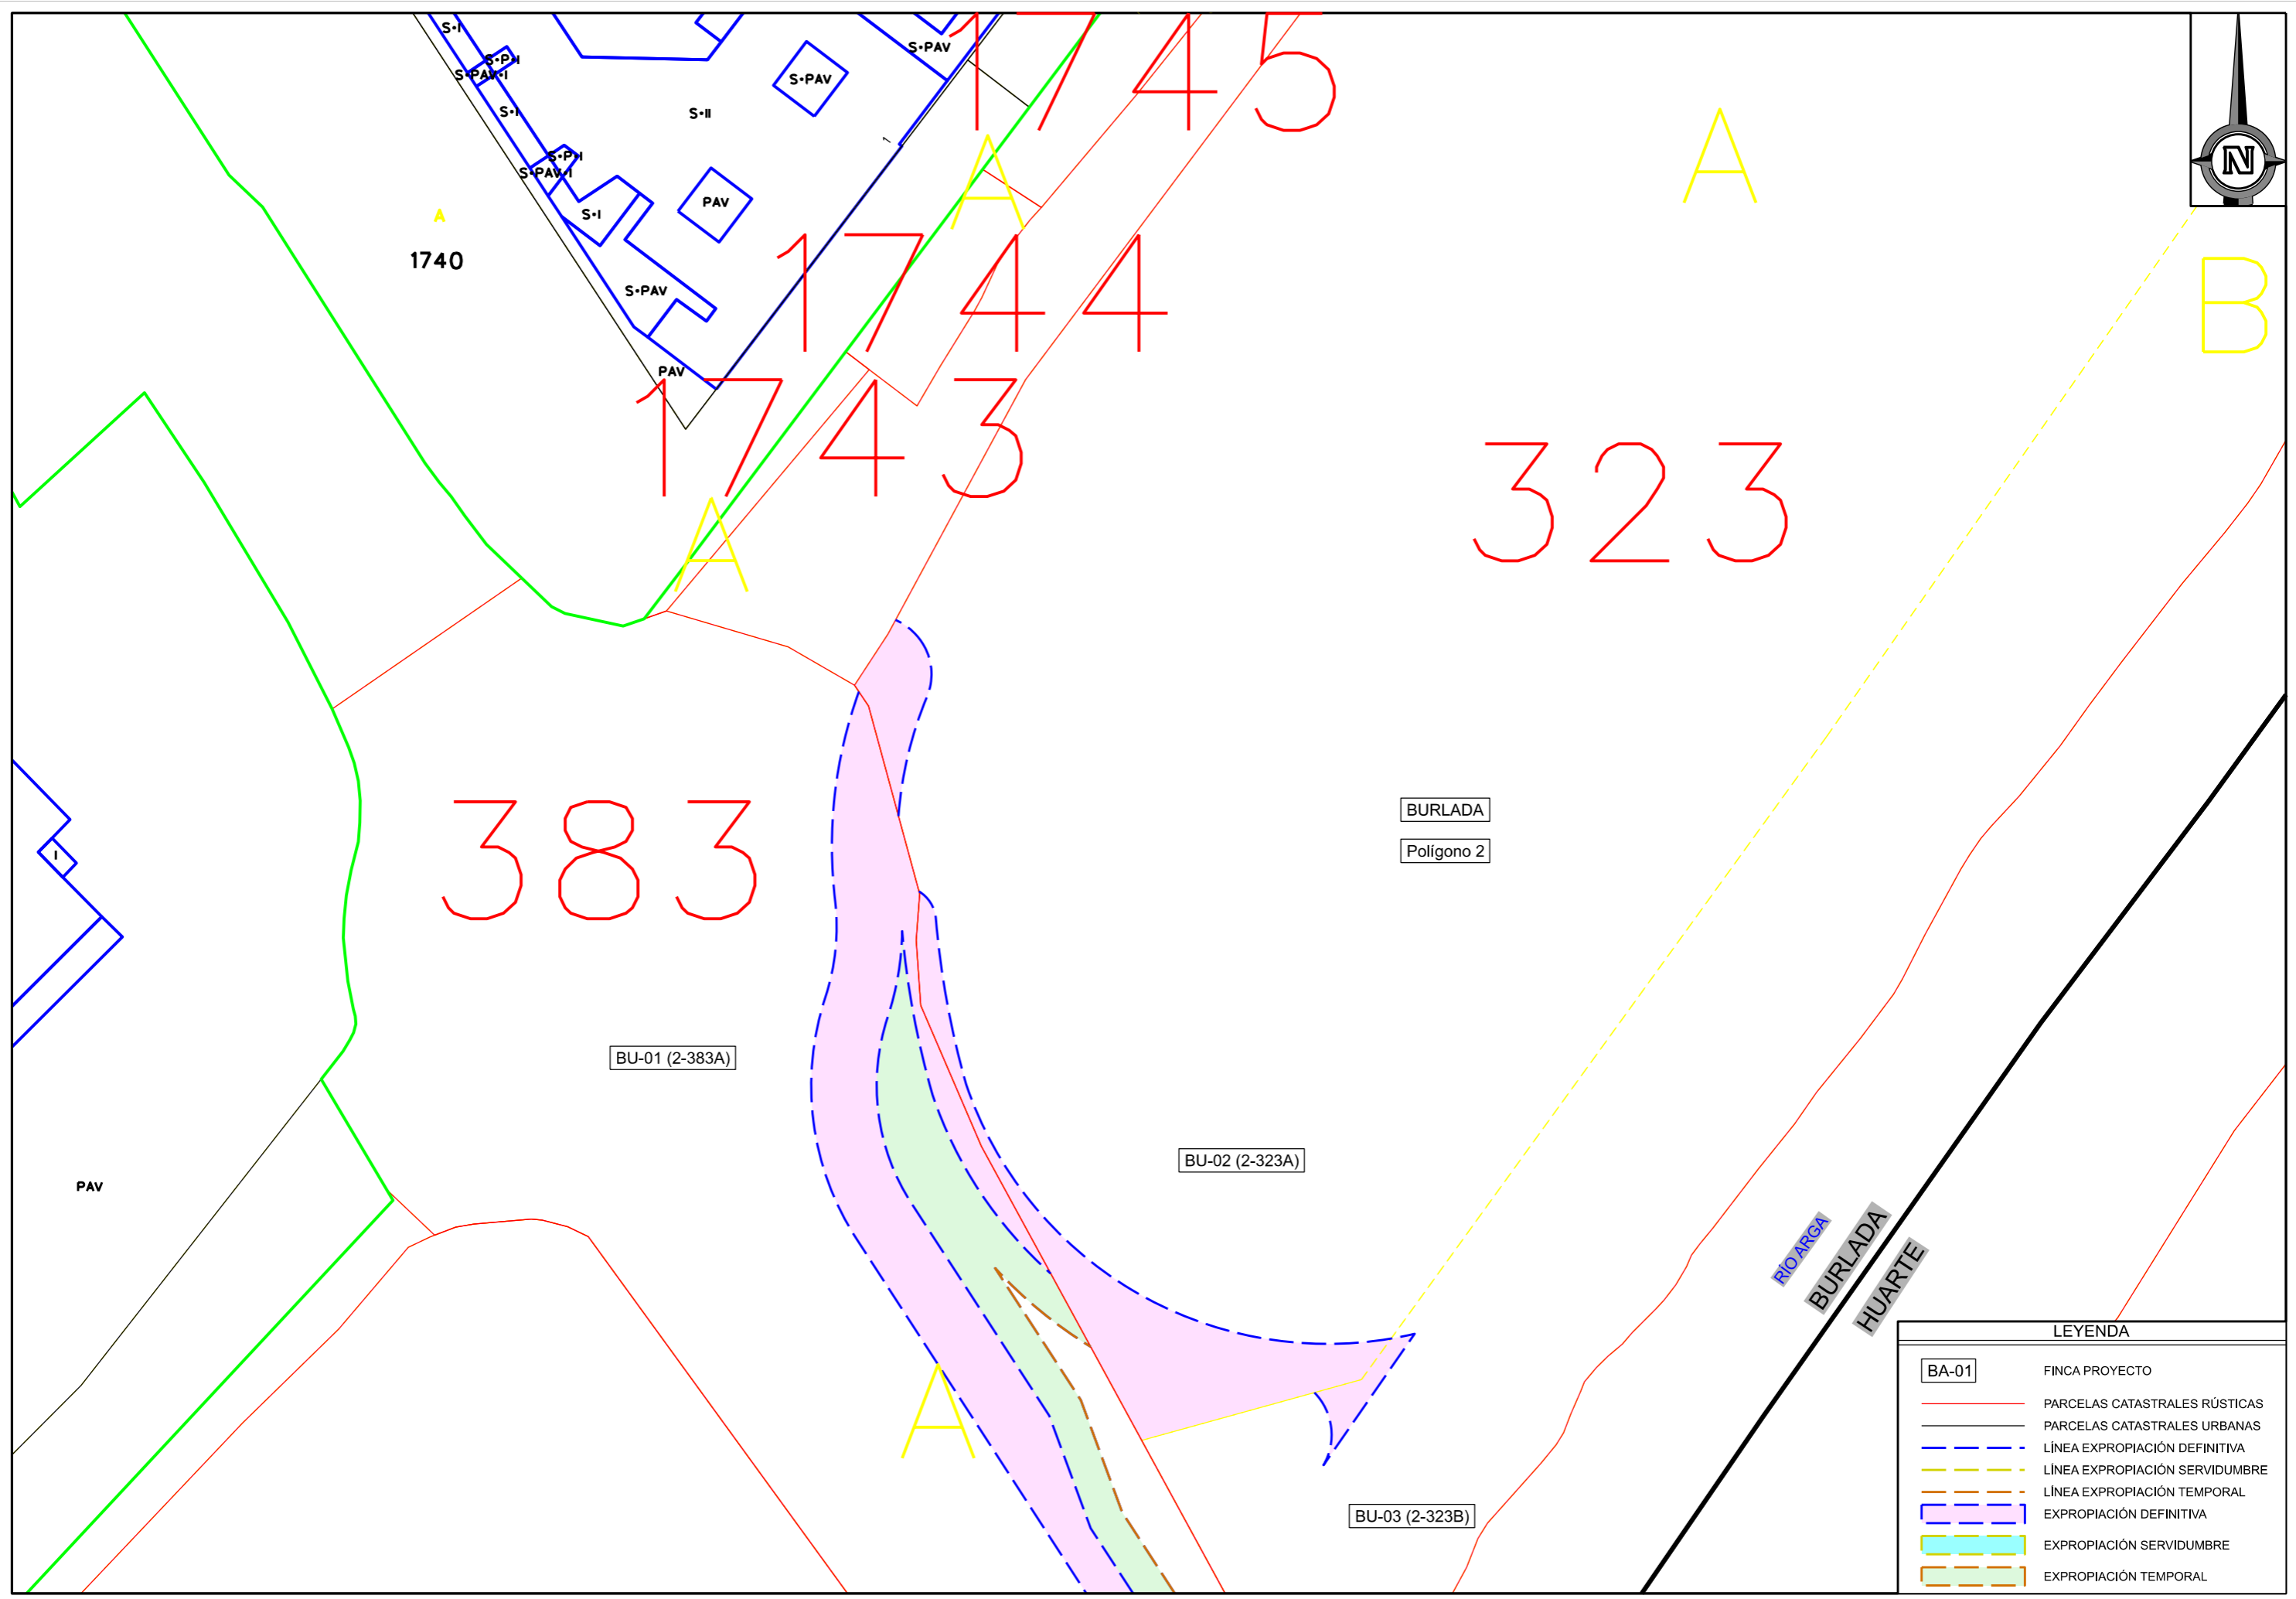

1335^{S-I}

A

1334
A

I

HUARTE

Polígono 1

B

LEYENDA	
BA-01	FINCA PROYECTO
	PARCELAS CATASTRALES RÚSTICAS
	PARCELAS CATASTRALES URBANAS
	LÍNEA EXPROPIACIÓN DEFINITIVA
	LÍNEA EXPROPIACIÓN SERVIDUMBRE
	LÍNEA EXPROPIACIÓN TEMPORAL
	EXPROPIACIÓN DEFINITIVA
	EXPROPIACIÓN SERVIDUMBRE
	EXPROPIACIÓN TEMPORAL