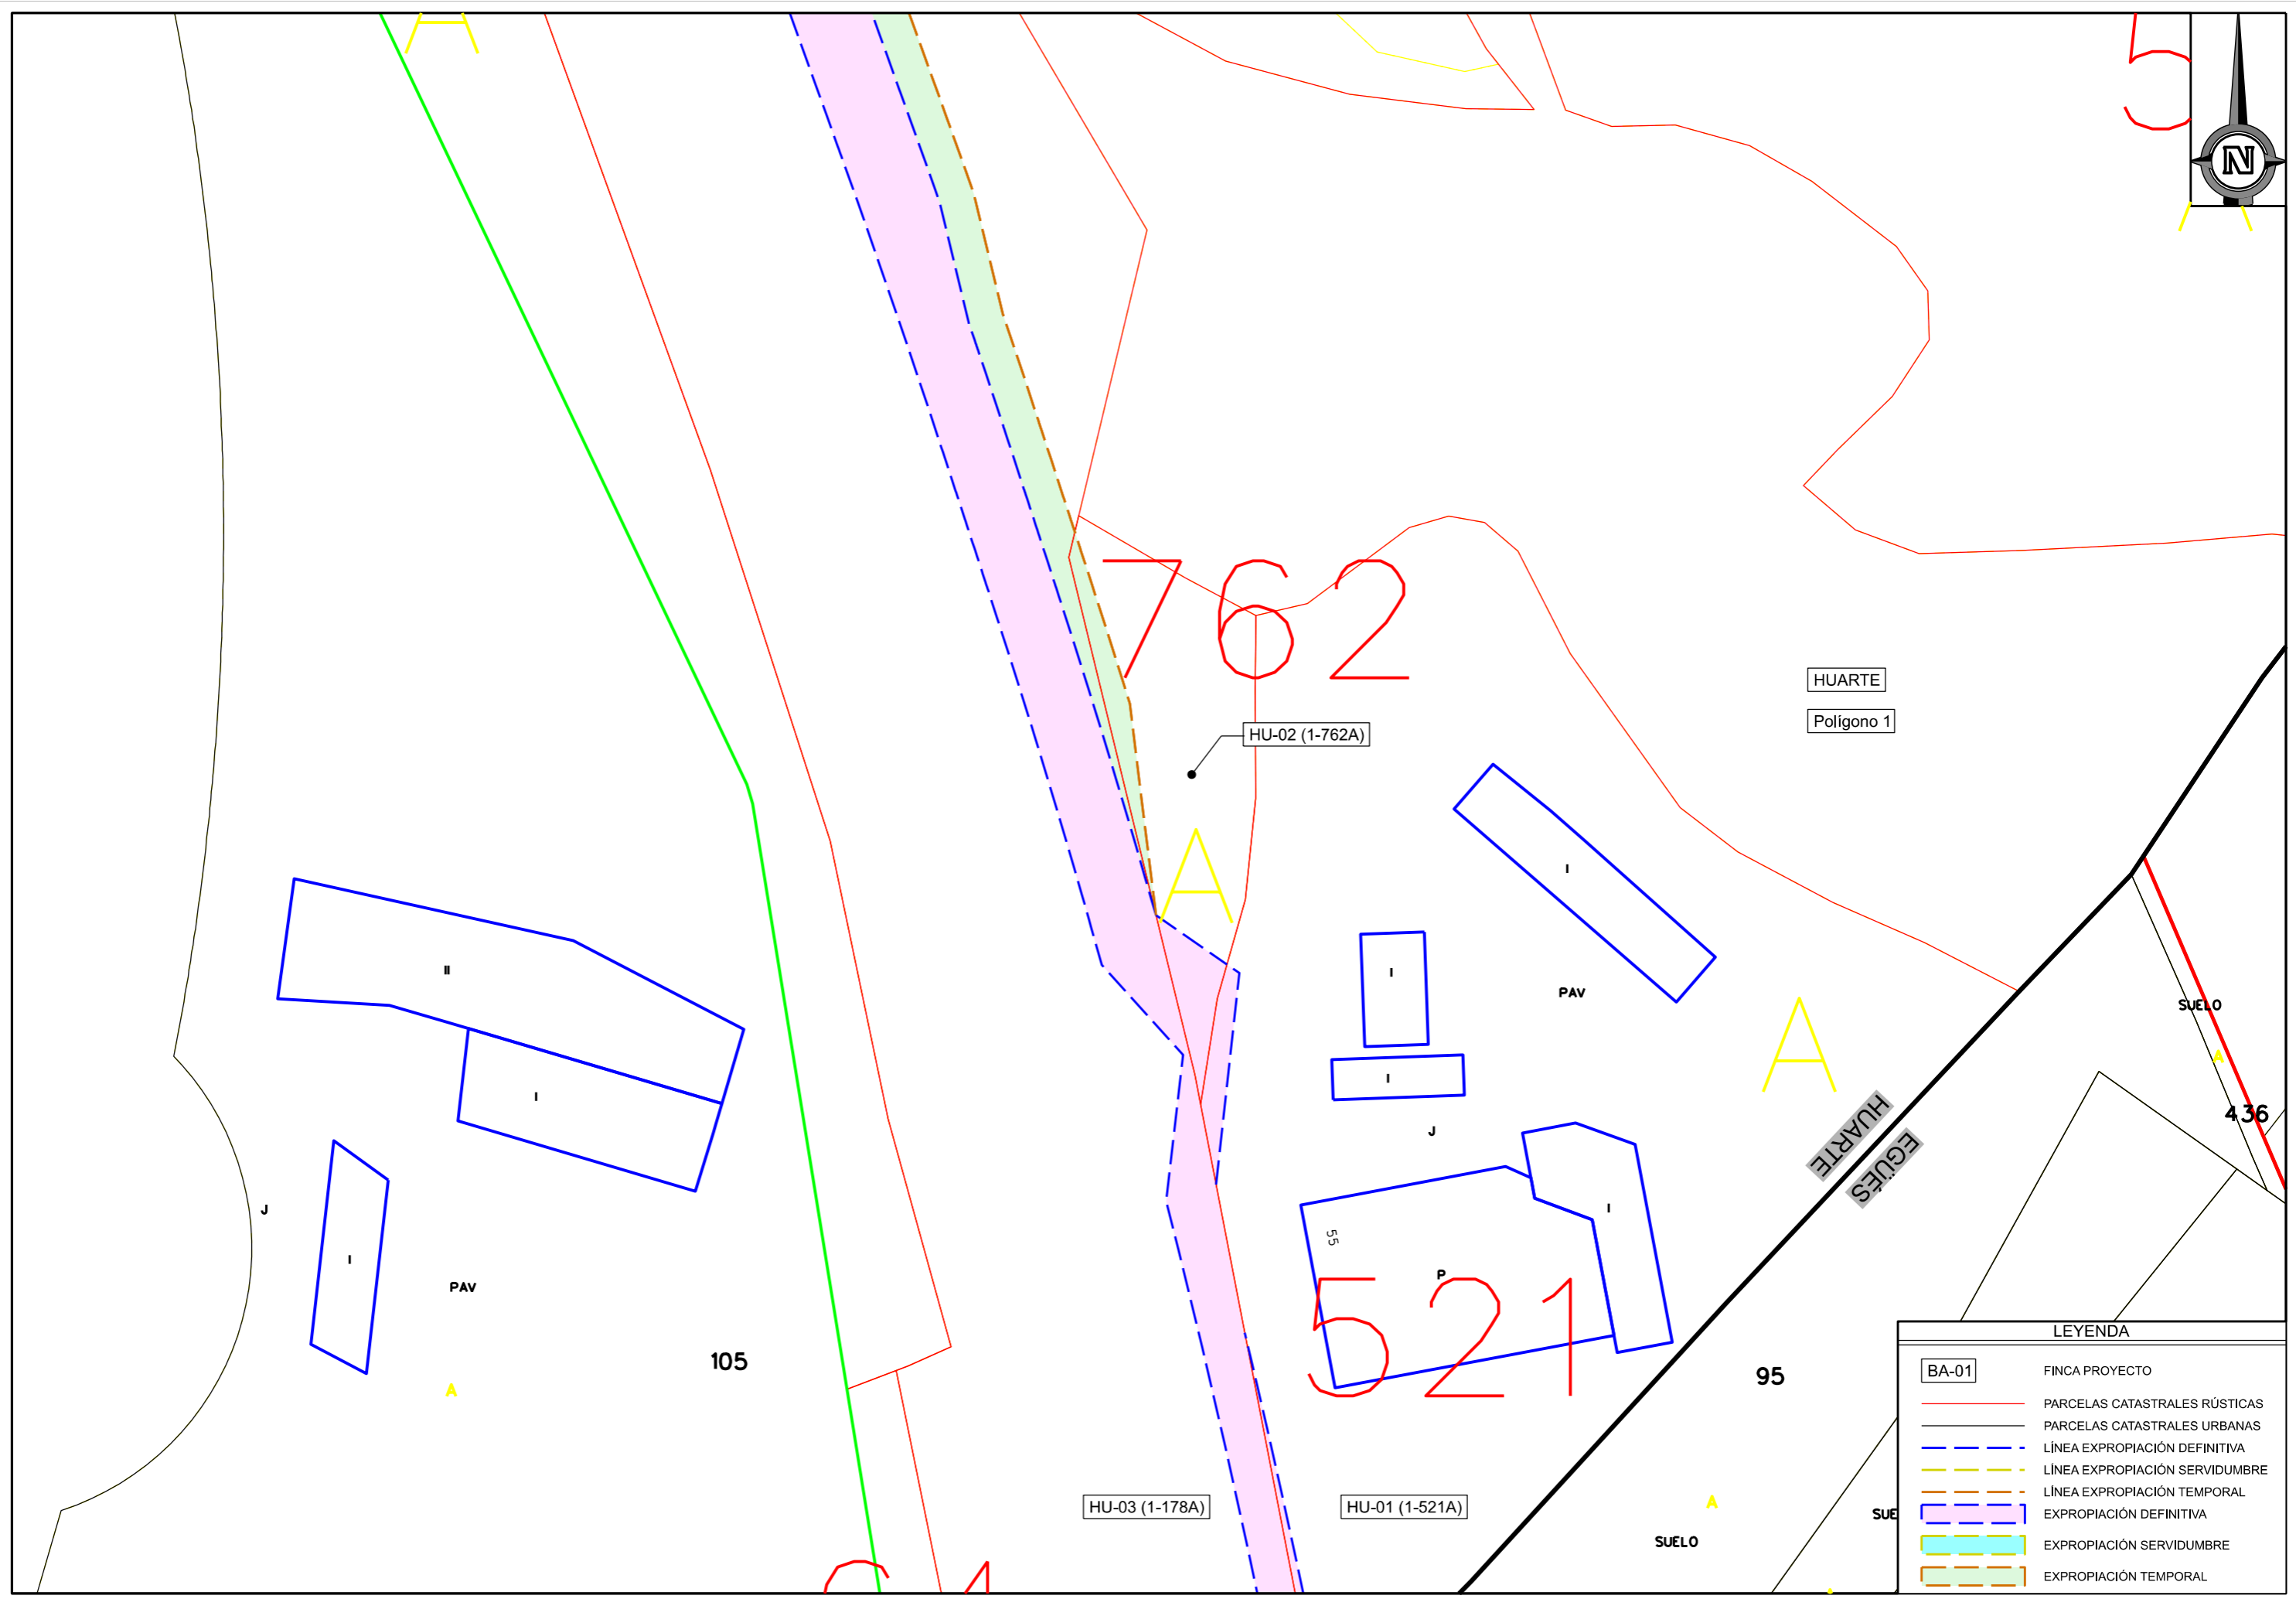

HUARTE
Polígono 1

HU-02 (1-762A)

HUARTE
EGUES

SUELO
436

HU-03 (1-178A)

HU-01 (1-521A)

95

105

LEYENDA	
BA-01	FINCA PROYECTO
	PARCELAS CATASTRALES RÚSTICAS
	PARCELAS CATASTRALES URBANAS
	LÍNEA EXPROPIACIÓN DEFINITIVA
	LÍNEA EXPROPIACIÓN SERVIDUMBRE
	LÍNEA EXPROPIACIÓN TEMPORAL
	EXPROPIACIÓN DEFINITIVA
	EXPROPIACIÓN SERVIDUMBRE
	EXPROPIACIÓN TEMPORAL