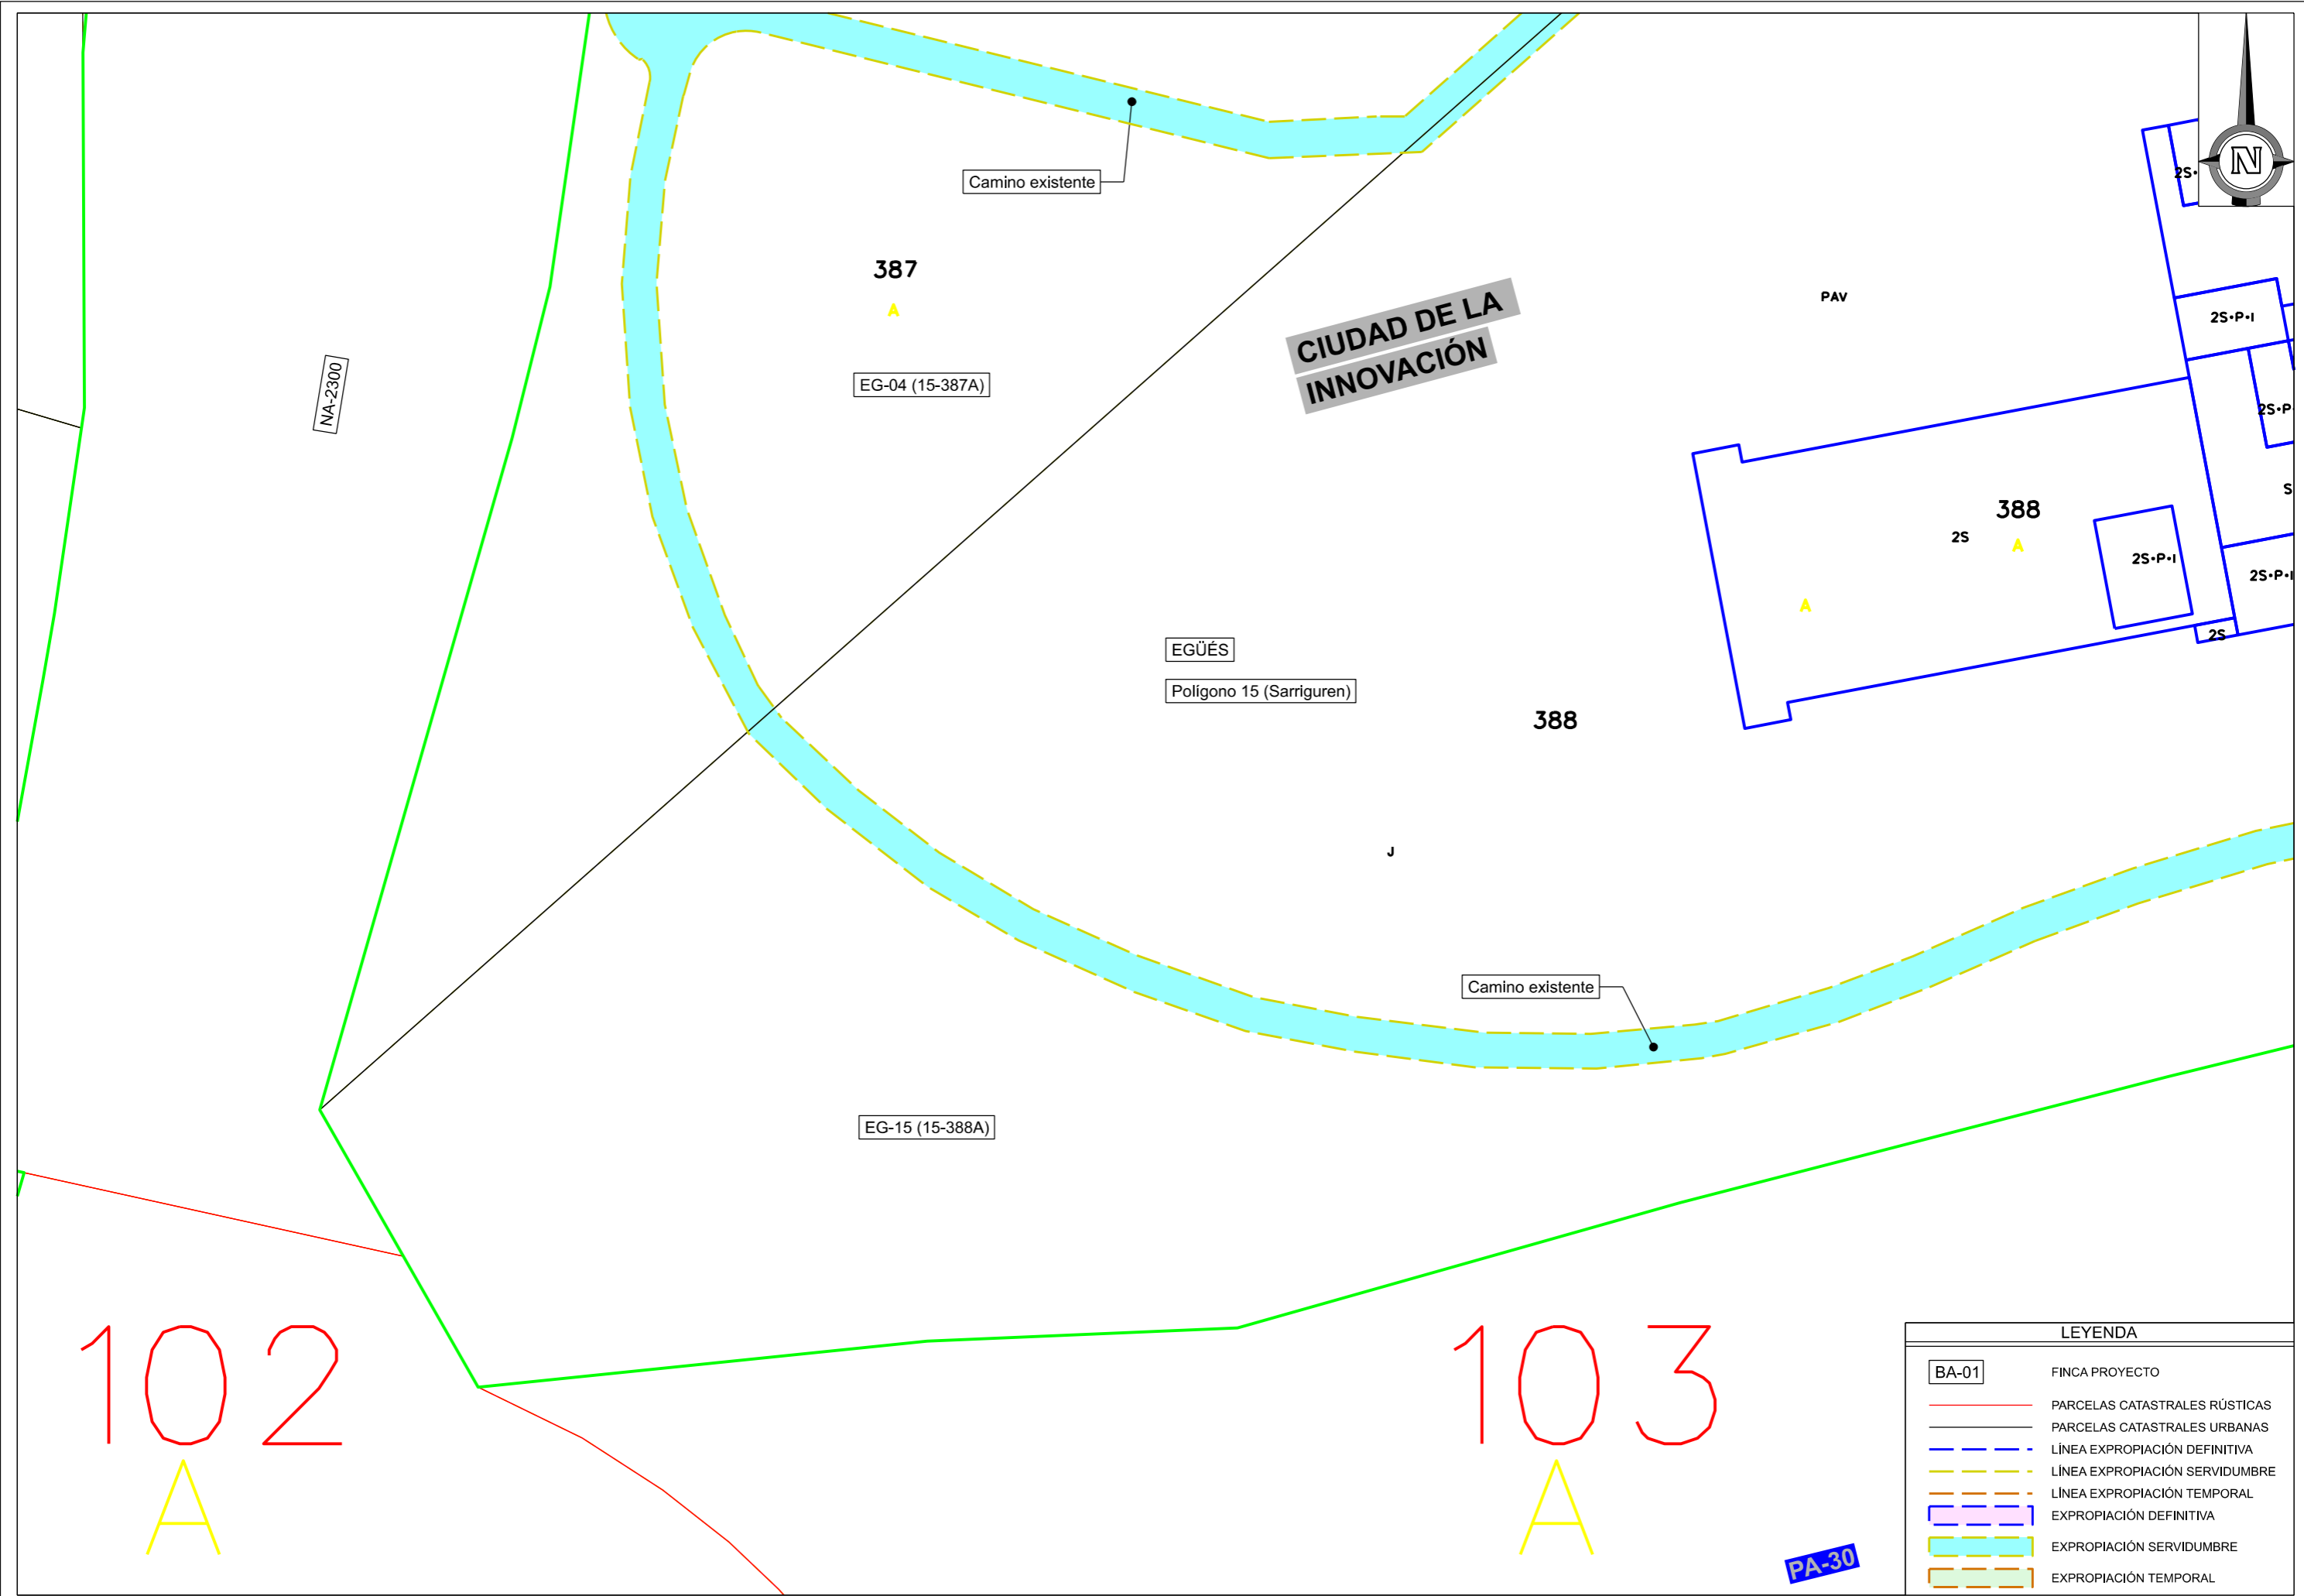

CIUDAD DE LA INNOVACIÓN

102
A

103
A

LEYENDA	
BA-01	FINCA PROYECTO
	PARCELAS CATASTRALES RÚSTICAS
	PARCELAS CATASTRALES URBANAS
	LÍNEA EXPROPIACIÓN DEFINITIVA
	LÍNEA EXPROPIACIÓN SERVIDUMBRE
	LÍNEA EXPROPIACIÓN TEMPORAL
	EXPROPIACIÓN DEFINITIVA
	EXPROPIACIÓN SERVIDUMBRE
	EXPROPIACIÓN TEMPORAL

PA-30