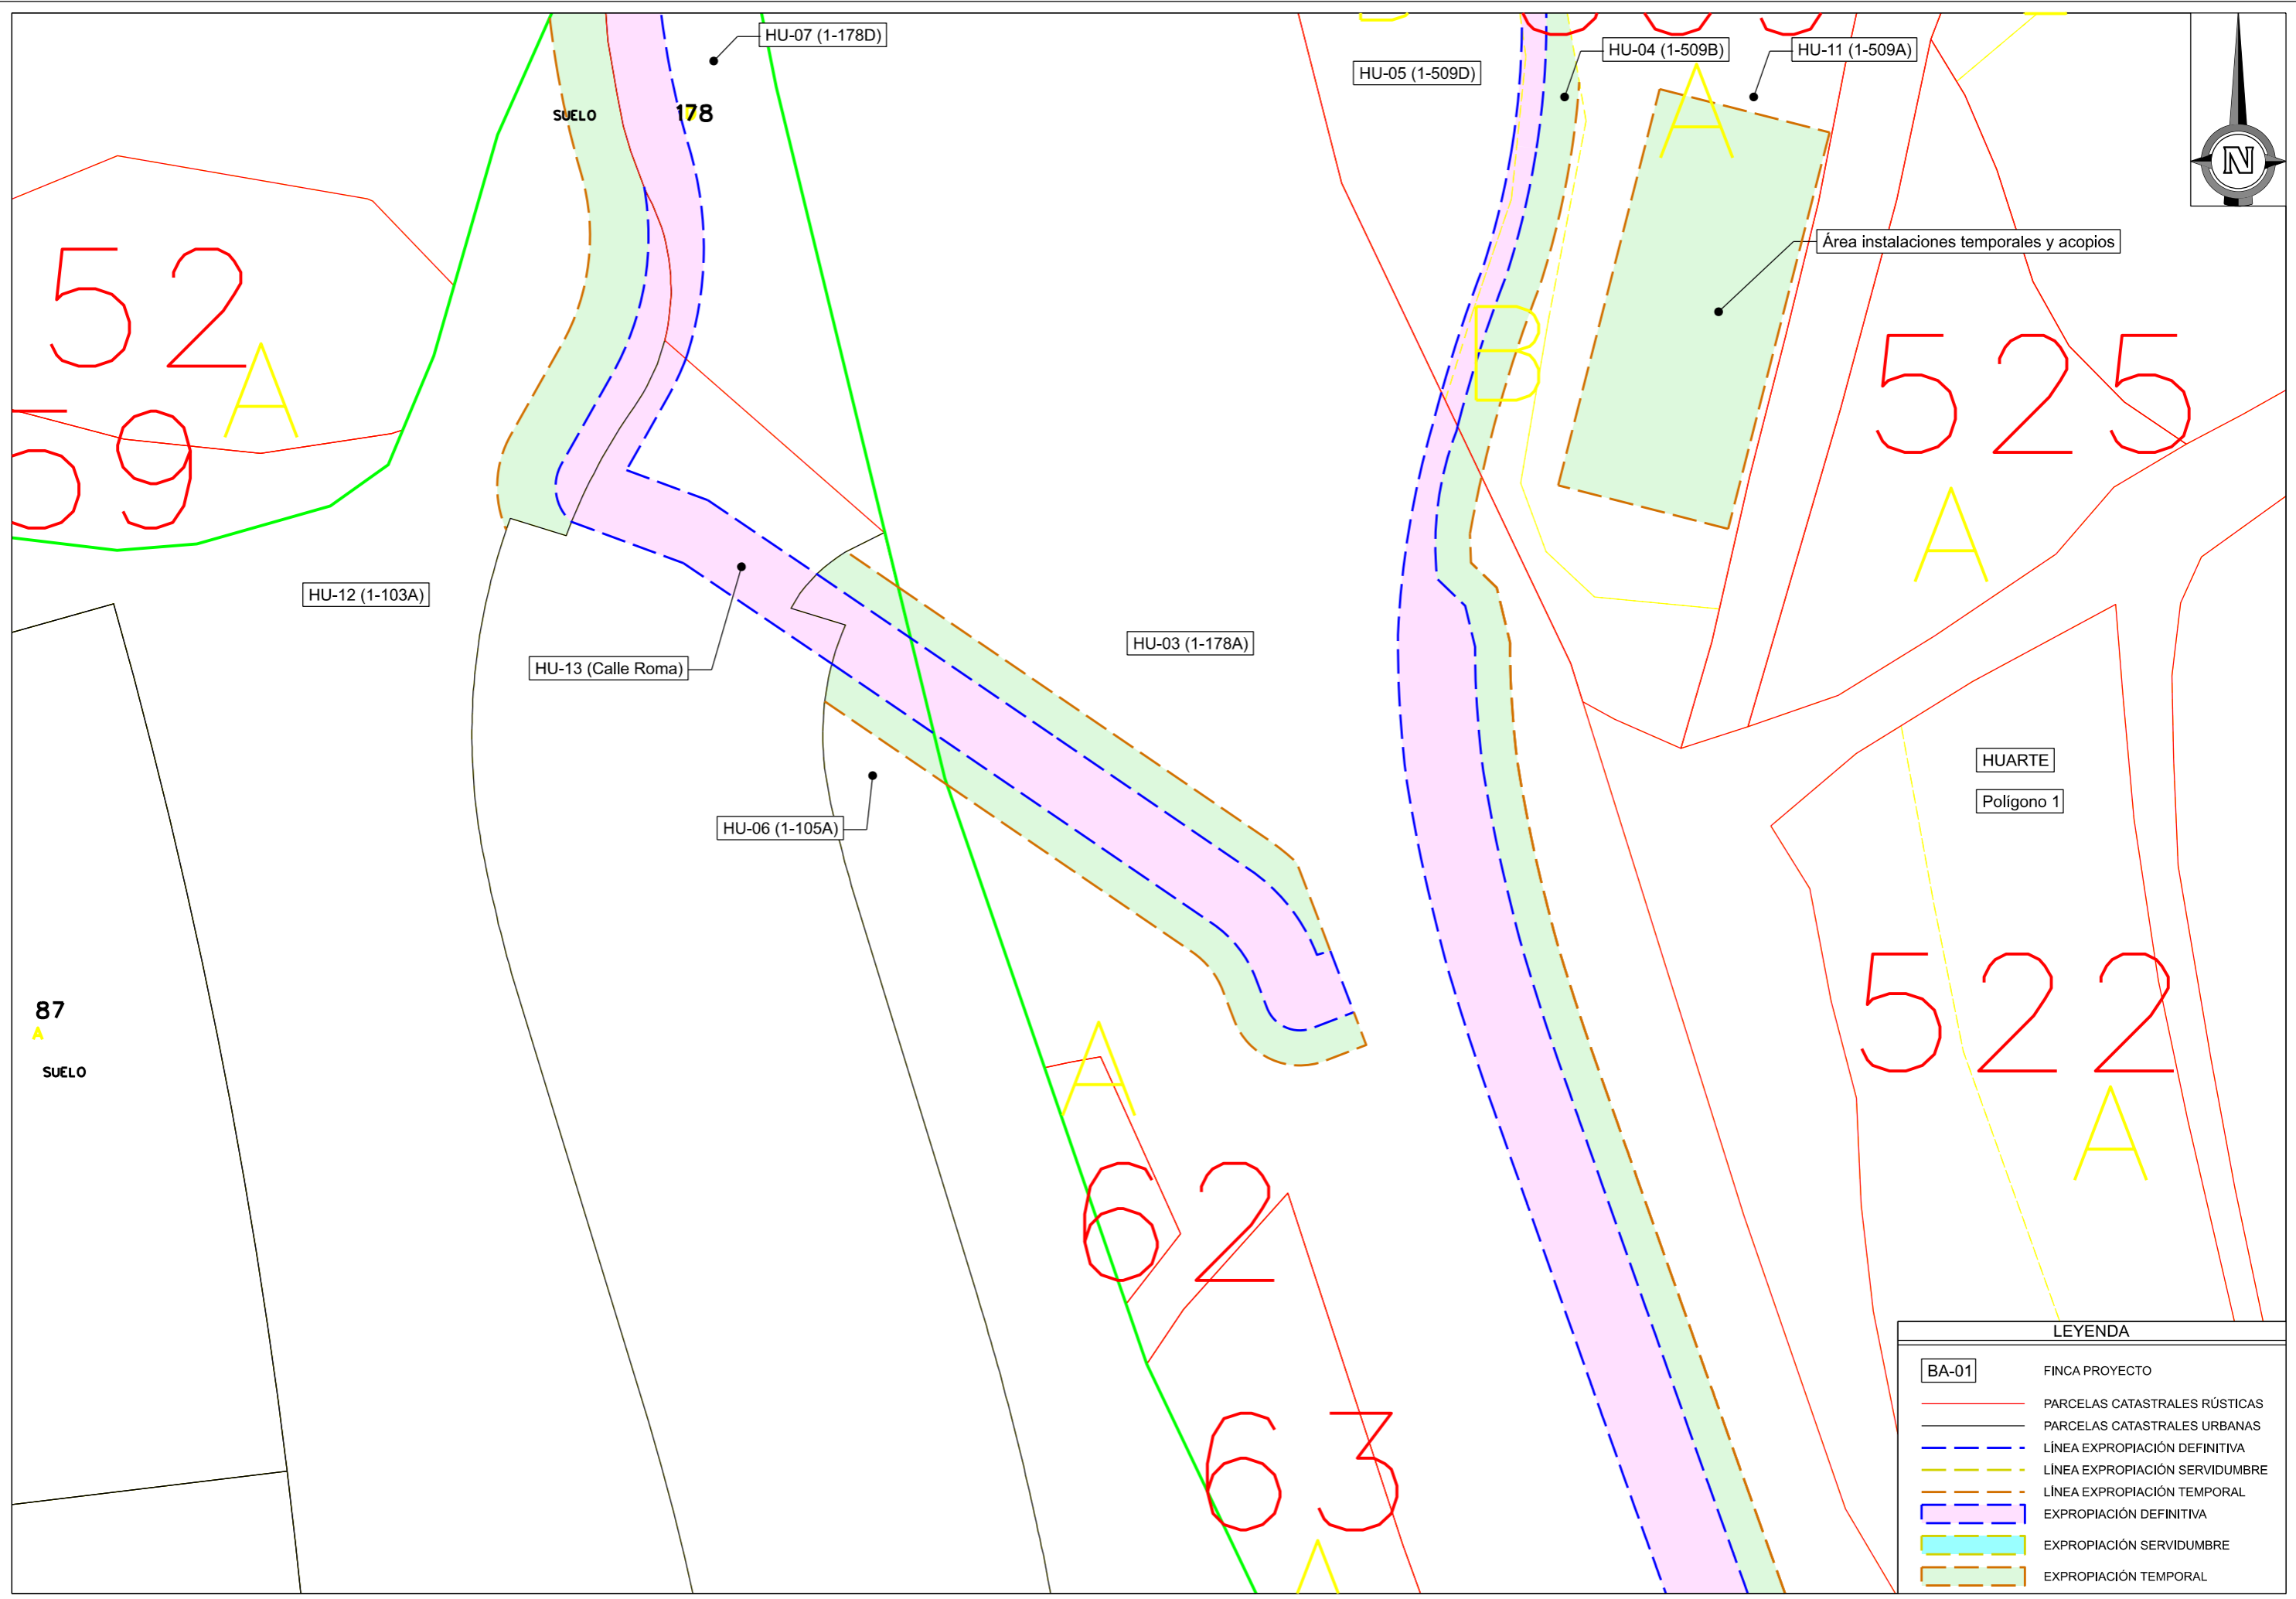

LEYENDA	
BA-01	FINCA PROYECTO
	PARCELAS CATASTRALES RÚSTICAS
	PARCELAS CATASTRALES URBANAS
	LÍNEA EXPROPIACIÓN DEFINITIVA
	LÍNEA EXPROPIACIÓN SERVIDUMBRE
	LÍNEA EXPROPIACIÓN TEMPORAL
	EXPROPIACIÓN DEFINITIVA
	EXPROPIACIÓN SERVIDUMBRE
	EXPROPIACIÓN TEMPORAL