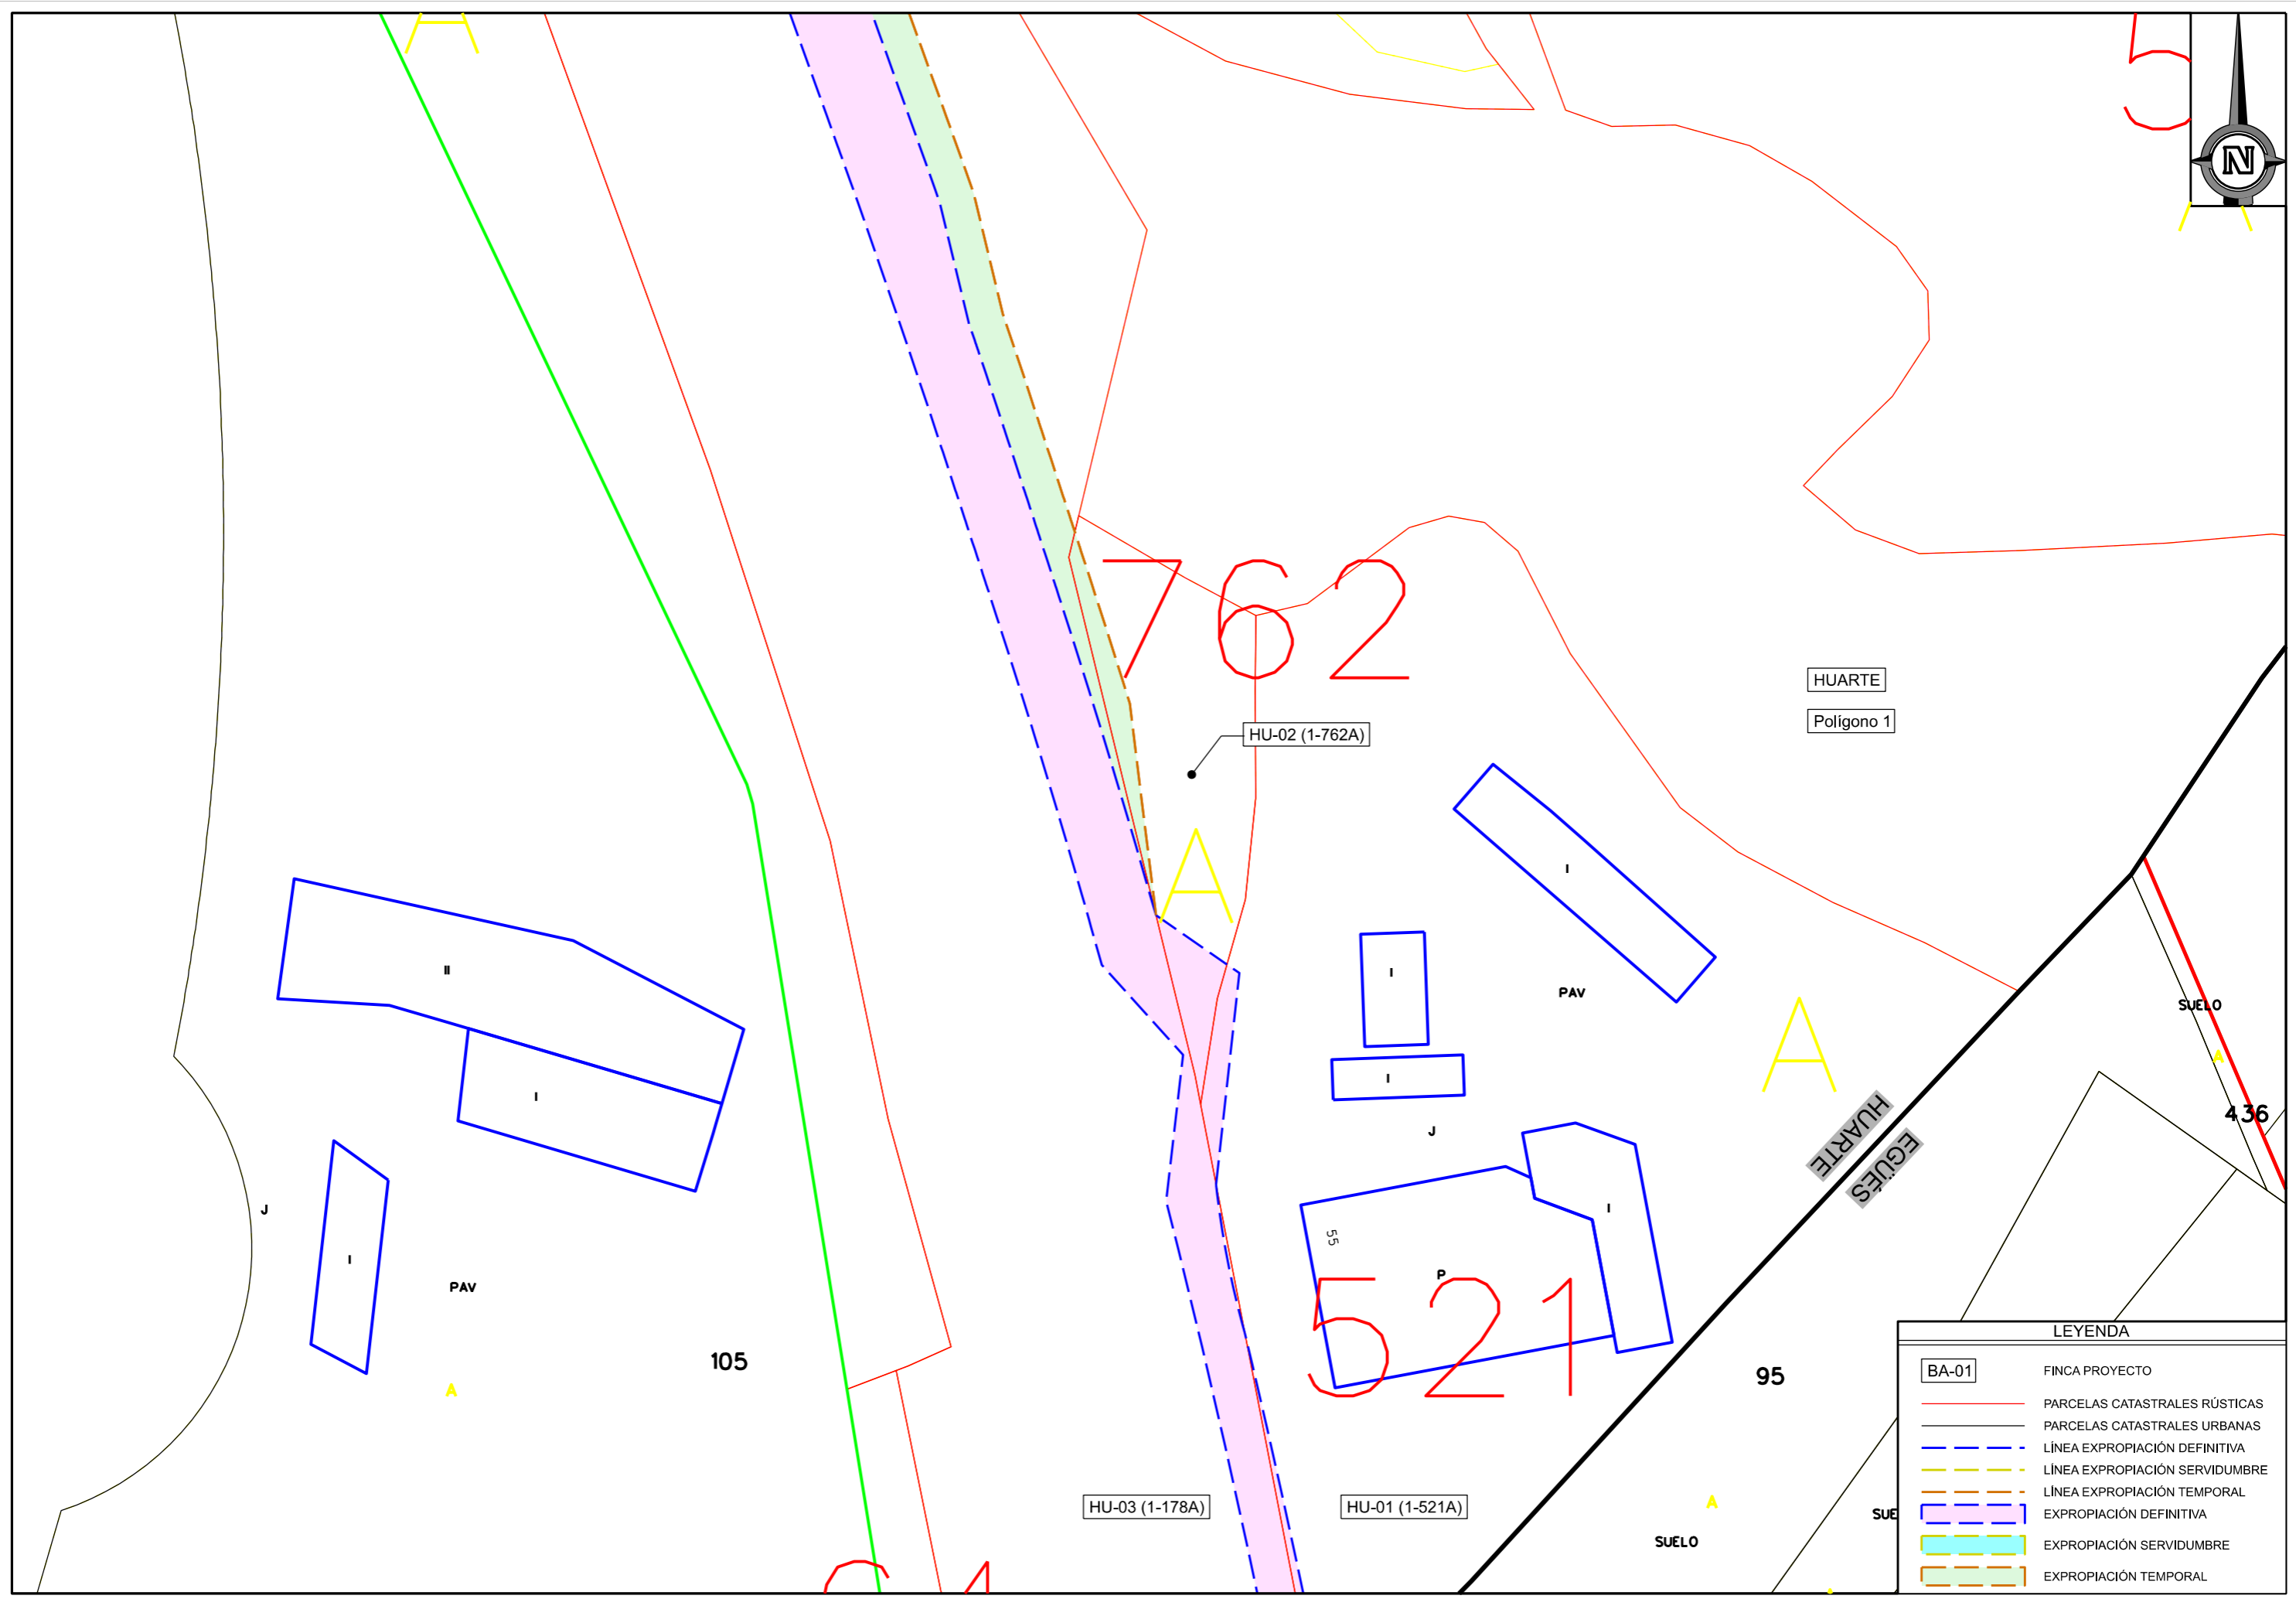

LEYENDA	
BA-01	FINCA PROYECTO
	PARCELAS CATASTRALES RÚSTICAS
	PARCELAS CATASTRALES URBANAS
	LÍNEA EXPROPIACIÓN DEFINITIVA
	LÍNEA EXPROPIACIÓN SERVIDUMBRE
	LÍNEA EXPROPIACIÓN TEMPORAL
	EXPROPIACIÓN DEFINITIVA
	EXPROPIACIÓN SERVIDUMBRE
	EXPROPIACIÓN TEMPORAL